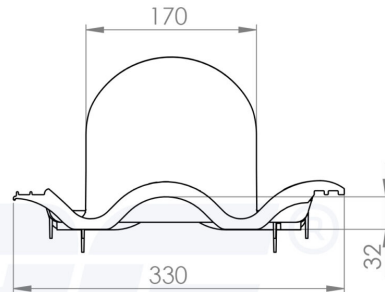

ТИП ПРОХОДНОЙ ЭЛЕМЕНТ

Copyright © 2014 SK Tuote Oy. All rights reserved.

Vilpe Oy Ab

Kauppatie 9, FI-65610 Mustasaari
Telephone +358 20 123 3200

14.04.2021

Sales & Technical Support | FI +358 20 123 3233 | EN +358 20 123 3222 | RU +358 20 123 3290 | SE +46 70 511 2020 | PL +48 71 740 2623
myynti@sktuote.fi | sales@sktuote.fi

FI: Pidätämme oikeuden muutoksiin ilman ennakoilmoitusta.
SE: Vi reserverar oss för eventuella ändringar och fel i produktinformationen.
EN: We reserve the right to change these terms and conditions at any time.

RU: Мы оставляем за собой право на внесение изменений без предварительного уведомления.
PL: Zachowujemy prawo do zmian bez wcześniejszej informacji.
DE: Technische Änderungen behalten wir uns ohne vorherige Ankündigung vor.