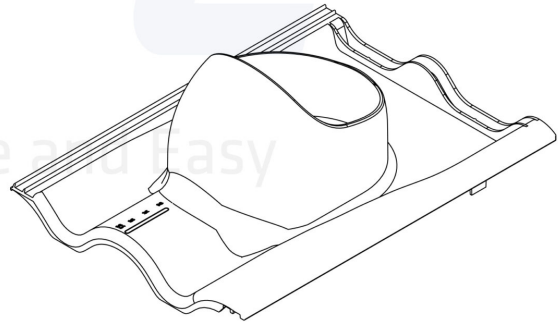

ТИП ПРОХОДНОЙ ЭЛЕМЕНТ

Copyright © 2014 SK Tuote Oy. All rights reserved.

Vilpe Oy Ab

Kauppatie 9, FI-65610 Mustasaari
Telephone +358 20 123 3200

14.04.2021

Sales & Technical Support | FI +358 20 123 3233 | EN +358 20 123 3222 | RU +358 20 123 3290 | SE +46 70 511 2020 | PL +48 71 740 2623
myynti@sktuote.fi | sales@sktuote.fi

FI: Pidätämme oikeuden muutoksiin ilman ennakoilmoitusta.
SE: Vi reserverar oss för eventuella ändringar och fel i produktinformationen.
EN: We reserve the right to change these terms and conditions at any time.

RU: Мы оставляем за собой право на внесение изменений без предварительного уведомления.
PL: Zachowujemy prawo do zmian bez wcześniejszej informacji.
DE: Technische Änderungen behalten wir uns ohne vorherige Ankündigung vor.