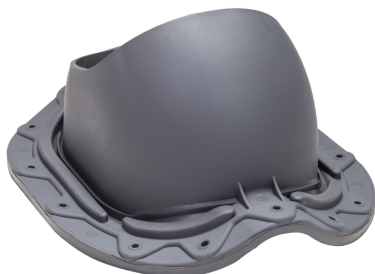

МУОТОКАТЕ ПРОХОДНОЙ ЭЛЕМЕНТ

Color
Product number
LVI Code
EAN Code
Weight

Черный | RR33 | RAL9005
75172
7814232
6417323751726
Gross: 1.16kg, Net: 0.9kg

Проходной элемент для металлочерепицы с профилем Monterrey (ширина волны \approx 183,3 мм, длина профиля min 350 мм, высота профиля \approx 39 мм).

Размеры: 330 x 261 мм.

Комплект: МУОТОКАТЕ проходной элемент, кольцо гидрозатвора, инструкция по монтажу кольца гидрозатвора, МУОТОКАТЕ шаблон, герметик на безуксусной основе и набор крепежа. Устанавливается при монтаже и на готовую кровлю.