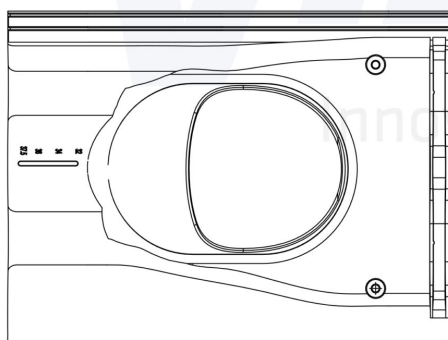

ТИП ПРОХОДНОЙ ЭЛЕМЕНТ

Copyright © 2014 SK Tuote Oy. All rights reserved.

Vilpe Oy Ab

Kauppatie 9, FI-65610 Mustasaari
Telephone +358 20 123 3200

14.04.2021

Sales & Technical Support | FI +358 20 123 3233 | EN +358 20 123 3222 | RU +358 20 123 3290 | SE +46 70 511 2020 | PL +48 71 740 2623
myynti@sktuote.fi | sales@sktuote.fi

FI: Pidätämme oikeuden muutoksiin ilman ennakoilmoitusta.
SE: Vi reserverar oss för eventuella ändringar och fel i produktinformationen.
EN: We reserve the right to change these terms and conditions at any time.

RU: Мы оставляем за собой право на внесение изменений без предварительного уведомления.
PL: Zachowujemy prawo do zmian bez wcześniejszej informacji.
DE: Technische Änderungen behalten wir uns ohne vorherige Ankündigung vor.