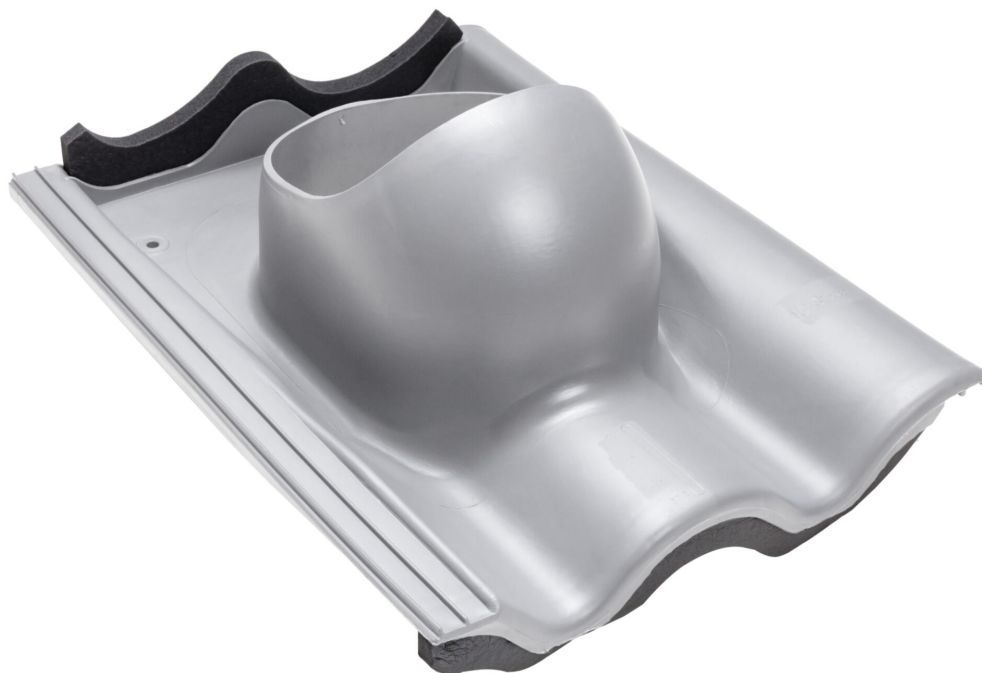

ТИП ПРОХОДНОЙ ЭЛЕМЕНТ

Vilpe Oy Ab

Kauppatie 9, FI-65610 Mustasaari
Telephone +358 20 123 3200

14.04.2021

Sales & Technical Support | FI +358 20 123 3233 | EN +358 20 123 3222 | RU +358 20 123 3290 | SE +46 70 511 2020 | PL +48 71 740 2623
myynti@sktuote.fi | sales@sktuote.fi

FI: Pidätämme oikeuden muutoksiin ilman ennakkoilmoitusta.
SE: Vi reserverar oss för eventuella ändringar och fel i produktinformationen.
EN: We reserve the right to change these terms and conditions at any time.

RU: Мы оставляем за собой право на внесение изменений без предварительного уведомления.
PL: Zachowujemy prawo do zmian bez wcześniejszej informacji.
DE: Technische Änderungen behalten wir uns ohne vorherige Ankündigung vor.