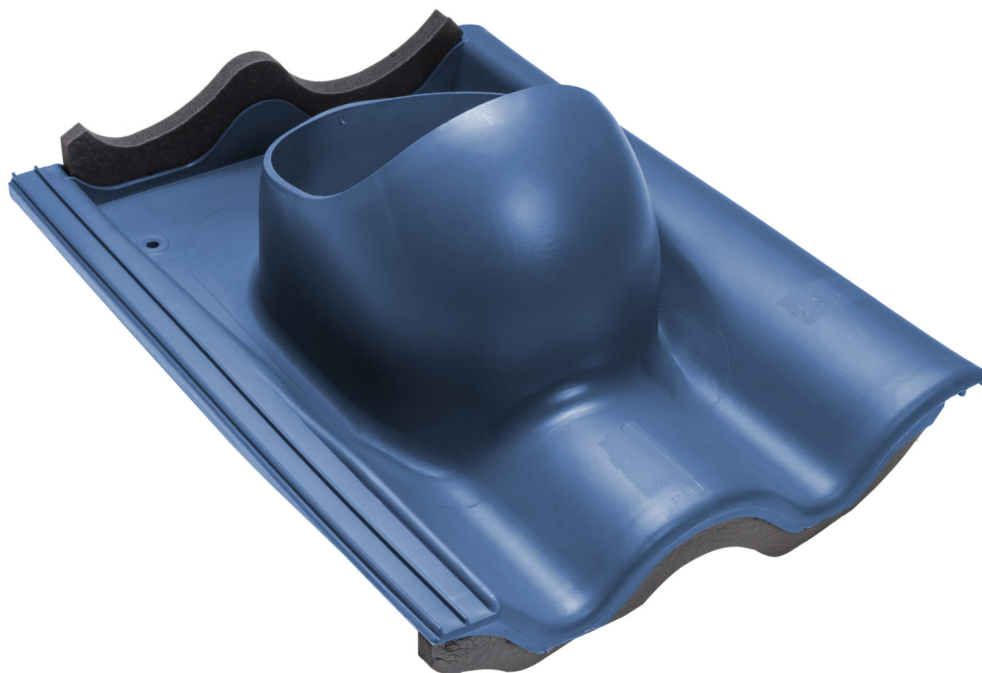

ТИП ПРОХОДНОЙ ЭЛЕМЕНТ

Vilpe Oy Ab

Kauppatie 9, FI-65610 Mustasaari
Telephone +358 20 123 3200

14.04.2021

Sales & Technical Support | FI +358 20 123 3233 | EN +358 20 123 3222 | RU +358 20 123 3290 | SE +46 70 511 2020 | PL +48 71 740 2623
myynti@sktuote.fi | sales@sktuote.fi

FI: Pidätämme oikeuden muutoksiin ilman ennakkoilmoitusta.
SE: Vi reserverar oss för eventuella ändringar och fel i produktinformationen.
EN: We reserve the right to change these terms and conditions at any time.

RU: Мы оставляем за собой право на внесение изменений без предварительного уведомления.
PL: Zachowujemy prawo do zmian bez wcześniejszej informacji.
DE: Technische Änderungen behalten wir uns ohne vorherige Ankündigung vor.