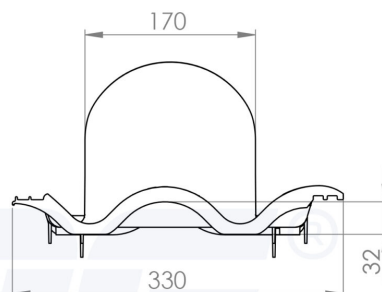

ТИП ПРОХОДНОЙ ЭЛЕМЕНТ

Copyright © 2014 SK Tuote Oy. All rights reserved.

Vilpe Oy Ab

Kauppatie 9, FI-65610 Mustasaari
Telephone +358 20 123 3200

14.04.2021

Sales & Technical Support | FI +358 20 123 3233 | EN +358 20 123 3222 | RU +358 20 123 3290 | SE +46 70 511 2020 | PL +48 71 740 2623
myynti@sktuote.fi | sales@sktuote.fi

FI: Pidätämme oikeuden muutoksiin ilman ennakoilmoitusta.
SE: Vi reserverar oss för eventuella ändringar och fel i produktinformationen.
EN: We reserve the right to change these terms and conditions at any time.

RU: Мы оставляем за собой право на внесение изменений без предварительного уведомления.
PL: Zachowujemy prawo do zmian bez wcześniejszej informacji.
DE: Technische Änderungen behalten wir uns ohne vorherige Ankündigung vor.