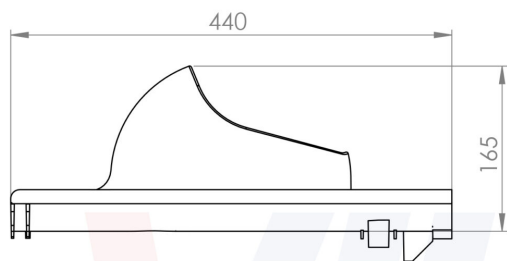

ТИП ПРОХОДНОЙ ЭЛЕМЕНТ

Copyright © 2014 SK Tuote Oy. All rights reserved.

Vilpe Oy Ab

Kauppatie 9, FI-65610 Mustasaari
Telephone +358 20 123 3200

14.04.2021

Sales & Technical Support | FI +358 20 123 3233 | EN +358 20 123 3222 | RU +358 20 123 3290 | SE +46 70 511 2020 | PL +48 71 740 2623
myynti@sktuote.fi | sales@sktuote.fi

FI: Pidätämme oikeuden muutoksiin ilman ennakoilmoitusta.
SE: Vi reserverar oss för eventuella ändringar och fel i produktinformationen.
EN: We reserve the right to change these terms and conditions at any time.

RU: Мы оставляем за собой право на внесение изменений без предварительного уведомления.
PL: Zachowujemy prawo do zmian bez wcześniejszej informacji.
DE: Technische Änderungen behalten wir uns ohne vorherige Ankündigung vor.