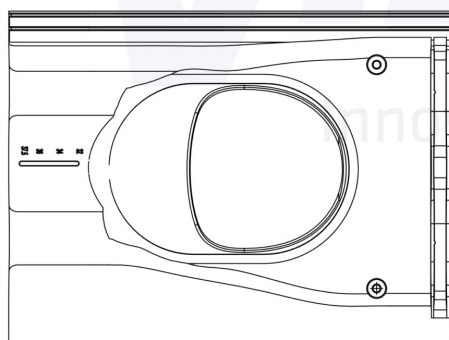

ТИП ПРОХОДНОЙ ЭЛЕМЕНТ

Copyright © 2014 SK Tuote Oy. All rights reserved.

Vilpe Oy Ab

Kauppatie 9, FI-65610 Mustasaari
Telephone +358 20 123 3200

14.04.2021

Sales & Technical Support | FI +358 20 123 3233 | EN +358 20 123 3222 | RU +358 20 123 3290 | SE +46 70 511 2020 | PL +48 71 740 2623
myynti@sktuote.fi | sales@sktuote.fi

FI: Pidätämme oikeuden muutoksiin ilman ennakoilmoitusta.
SE: Vi reserverar oss för eventuella ändringar och fel i produktinformationen.
EN: We reserve the right to change these terms and conditions at any time.

RU: Мы оставляем за собой право на внесение изменений без предварительного уведомления.
PL: Zachowujemy prawo do zmian bez wcześniejszej informacji.
DE: Technische Änderungen behalten wir uns ohne vorherige Ankündigung vor.