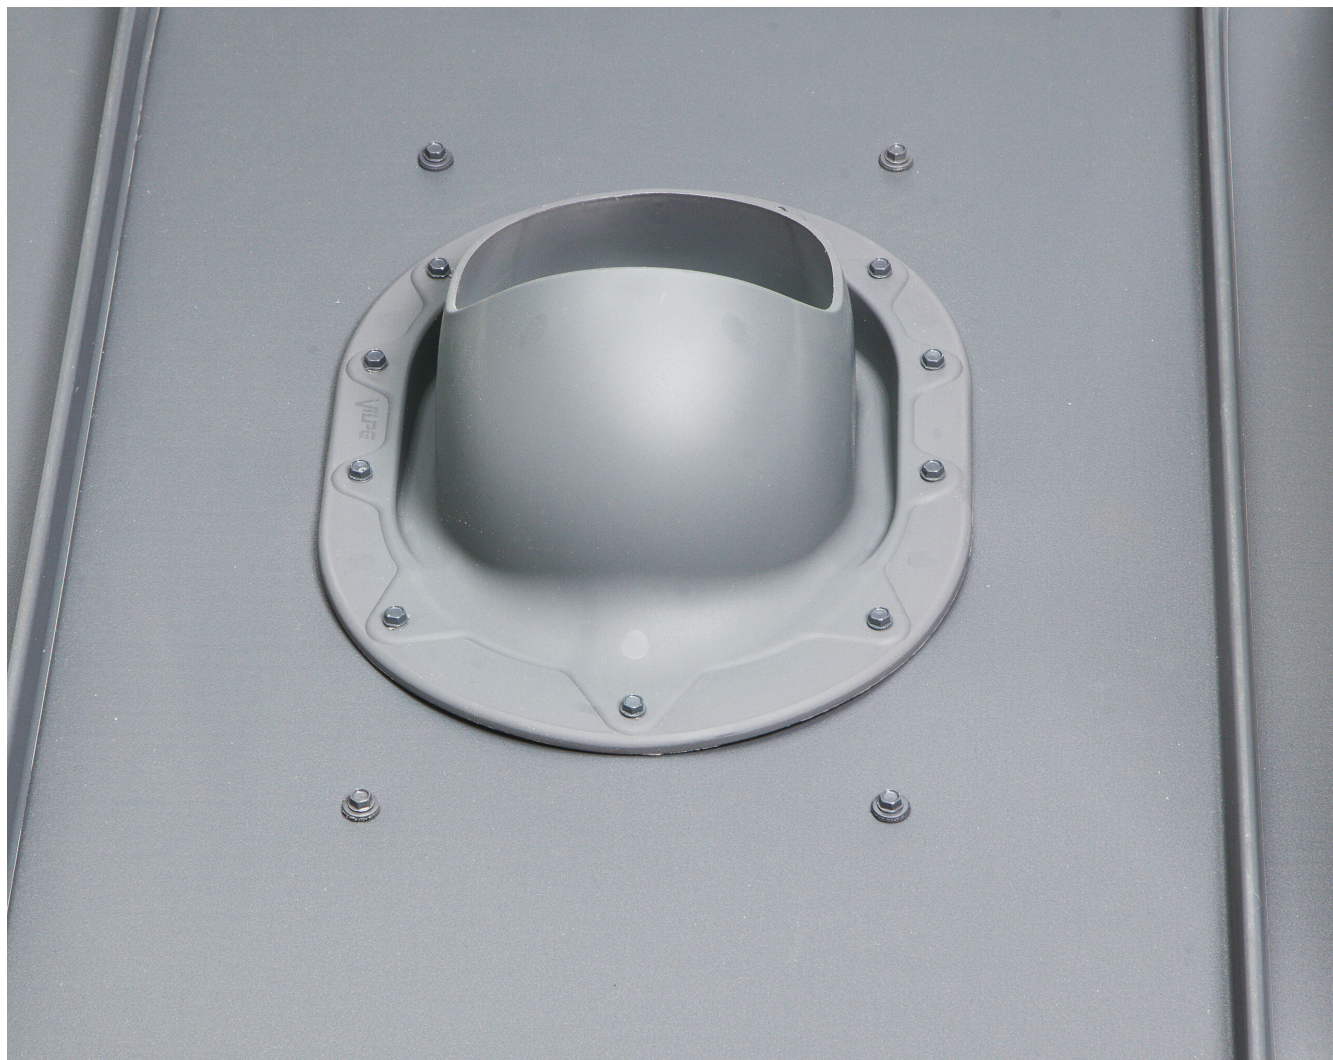

CLASSIC ПРОХОДНОЙ ЭЛЕМЕНТ

Vilpe Oy Ab

Kauppatie 9, FI-65610 Mustasaari
Telephone +358 20 123 3200

14.04.2021

Sales & Technical Support | FI +358 20 123 3233 | EN +358 20 123 3222 | RU +358 20 123 3290 | SE +46 70 511 2020 | PL +48 71 740 2623
myynti@sktuote.fi | sales@sktuote.fi

FI: Pidätämme oikeuden muutoksiin ilman ennakoilmoitusta.
SE: Vi reserverar oss för eventuella ändringar och fel i produktinformationen.
EN: We reserve the right to change these terms and conditions at any time.

RU: Мы оставляем за собой право на внесение изменений без предварительного уведомления.
PL: Zachowujemy prawo do zmian bez wcześniejszej informacji.
DE: Technische Änderungen behalten wir uns ohne vorherige Ankündigung vor.