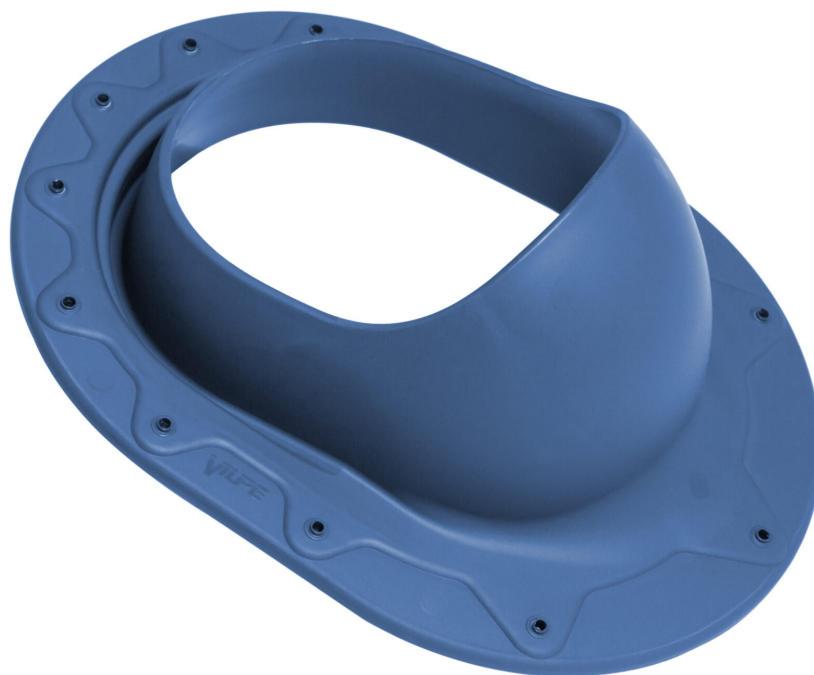

CLASSIC ПРОХОДНОЙ ЭЛЕМЕНТ

Vilpe Oy Ab

Kauppatie 9, FI-65610 Mustasaari
Telephone +358 20 123 3200

14.04.2021

Sales & Technical Support | FI +358 20 123 3233 | EN +358 20 123 3222 | RU +358 20 123 3290 | SE +46 70 511 2020 | PL +48 71 740 2623
myynti@sktuote.fi | sales@sktuote.fi

FI: Pidätämme oikeuden muutoksiin ilman ennakoilmoitusta.
SE: Vi reserverar oss för eventuella ändringar och fel i produktinformationen.
EN: We reserve the right to change these terms and conditions at any time.

RU: Мы оставляем за собой право на внесение изменений без предварительного уведомления.
PL: Zachowujemy prawo do zmian bez wcześniejszej informacji.
DE: Technische Änderungen behalten wir uns ohne vorherige Ankündigung vor.