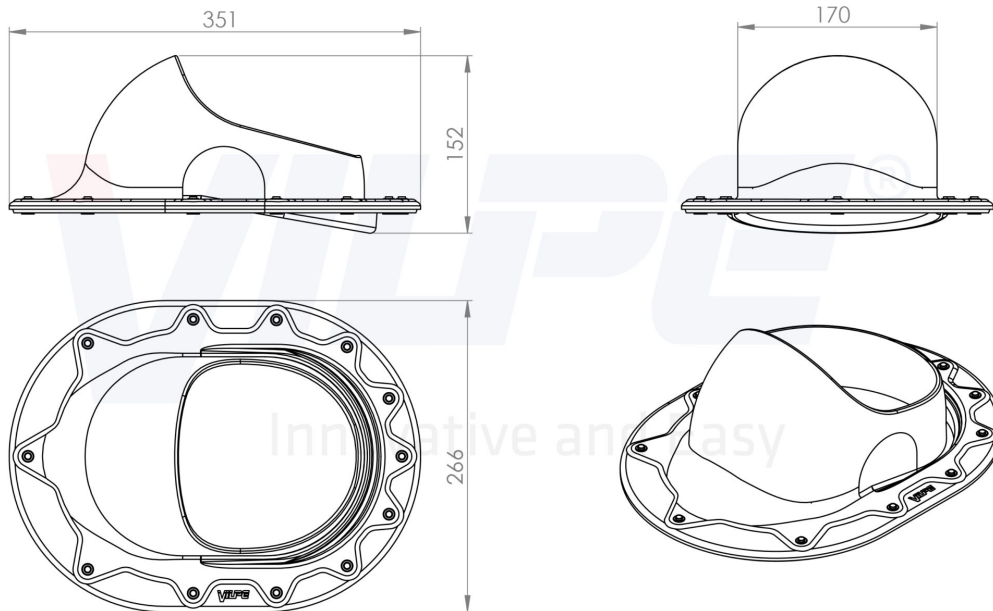

CLASSIC ПРОХОДНОЙ ЭЛЕМЕНТ

Copyright © 2014 SK Tuote Oy. All rights reserved.

Vilpe Oy Ab

Kauppatie 9, FI-65610 Mustasaari
Telephone +358 20 123 3200

14.04.2021

Sales & Technical Support | FI +358 20 123 3233 | EN +358 20 123 3222 | RU +358 20 123 3290 | SE +46 70 511 2020 | PL +48 71 740 2623
myynti@sktuote.fi | sales@sktuote.fi

FI: Pidätämme oikeuden muutoksiin ilman ennakoilmoitusta.
SE: Vi reserverar oss för eventuella ändringar och fel i produktinformationen.
EN: We reserve the right to change these terms and conditions at any time.

RU: Мы оставляем за собой право на внесение изменений без предварительного уведомления.
PL: Zachowujemy prawo do zmian bez wcześniejszej informacji.
DE: Technische Änderungen behalten wir uns ohne vorherige Ankündigung vor.