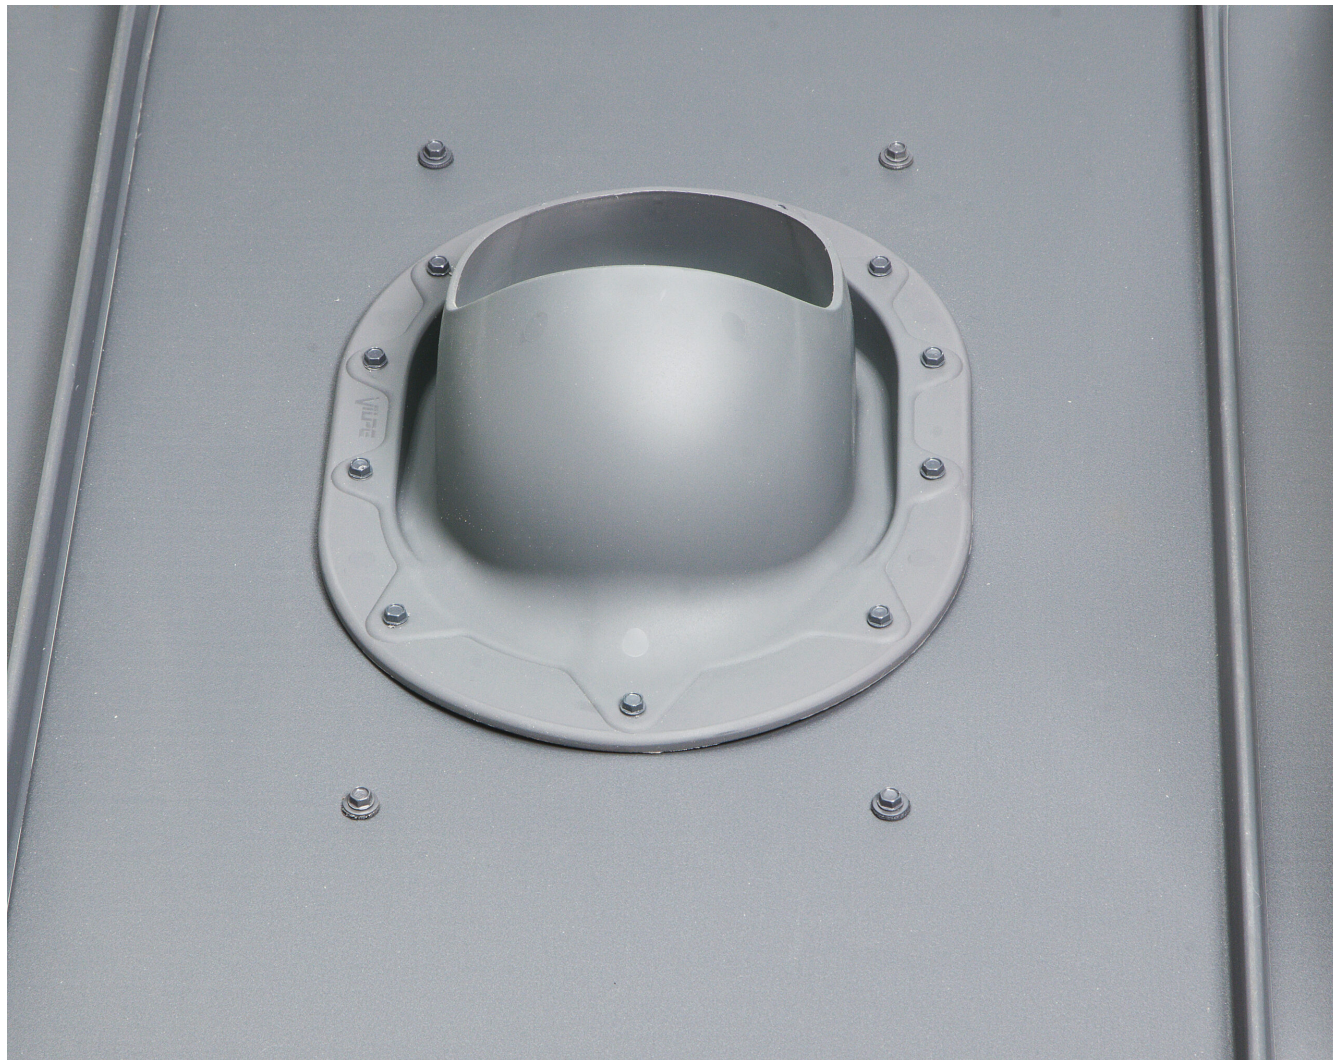

CLASSIC ПРОХОДНОЙ ЭЛЕМЕНТ

Vilpe Oy Ab

Kauppatie 9, FI-65610 Mustasaari
Telephone +358 20 123 3200

14.04.2021

Sales & Technical Support | FI +358 20 123 3233 | EN +358 20 123 3222 | RU +358 20 123 3290 | SE +46 70 511 2020 | PL +48 71 740 2623
myynti@sktuote.fi | sales@sktuote.fi

FI: Pidätämme oikeuden muutoksiin ilman ennakoilmoitusta.
SE: Vi reserverar oss för eventuella ändringar och fel i produktinformationen.
EN: We reserve the right to change these terms and conditions at any time.

RU: Мы оставляем за собой право на внесение изменений без предварительного уведомления.
PL: Zachowujemy prawo do zmian bez wcześniejszej informacji.
DE: Technische Änderungen behalten wir uns ohne vorherige Ankündigung vor.