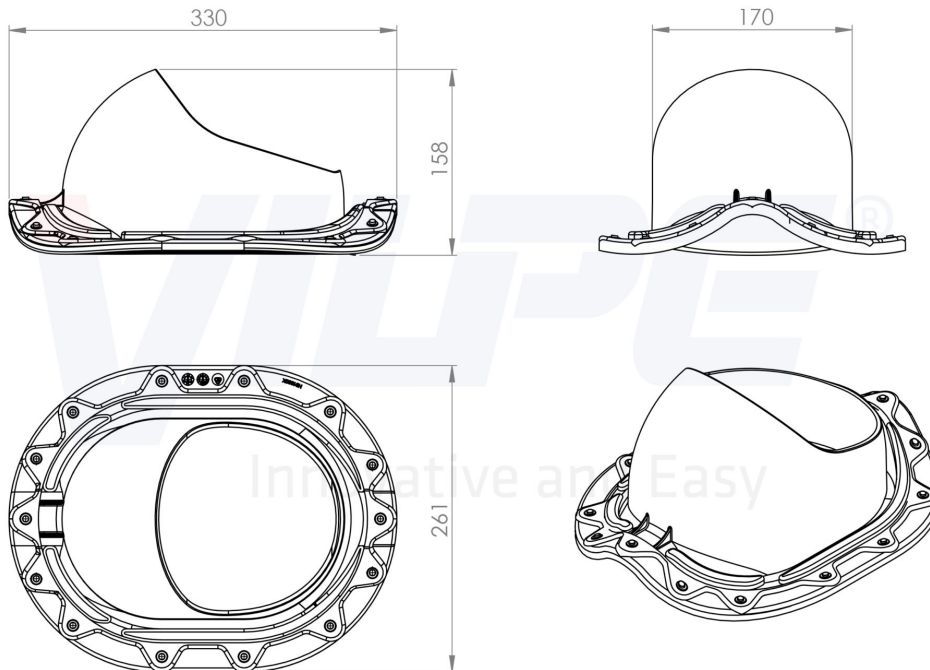

МУТОКАТЕ ПРОХОДНОЙ ЭЛЕМЕНТ

Copyright © 2014 SK Tuote Oy. All rights reserved.

Vilpe Oy Ab

Kauppatie 9, FI-65610 Mustasaari
Telephone +358 20 123 3200

08.04.2021

Sales & Technical Support | FI +358 20 123 3233 | EN +358 20 123 3222 | RU +358 20 123 3290 | SE +46 70 511 2020 | PL +48 71 740 2623
myynti@sktuote.fi | sales@sktuote.fi

FI: Pidätämme oikeuden muutoksiin ilman ennakoilmoitusta.
SE: Vi reserverar oss för eventuella ändringar och fel i produktinformationen.
EN: We reserve the right to change these terms and conditions at any time.

RU: Мы оставляем за собой право на внесение изменений без предварительного уведомления.
PL: Zachowujemy prawo do zmian bez wcześniejszej informacji.
DE: Technische Änderungen behalten wir uns ohne vorherige Ankündigung vor.