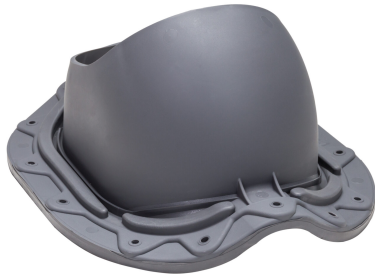

МУОТОКАТЕ ПРОХОДНОЙ ЭЛЕМЕНТ

Color
Product number
LVI Code
EAN Code
Weight

Серый | RR23 | RAL7015
75177
7814237
6417323751771
Gross: 1.16kg, Net: 0.9kg

Проходной элемент для металлочерепицы с профилем Monterrey (ширина волны \approx 183,3 мм, длина профиля min 350 мм, высота профиля \approx 39 мм).

Размеры: 330 x 261 мм.

Комплект: МУОТОКАТЕ проходной элемент, кольцо гидрозатвора, инструкция по монтажу кольца гидрозатвора, МУОТОКАТЕ шаблон, герметик на безуксусной основе и набор крепежа. Устанавливается при монтаже и на готовую кровлю.