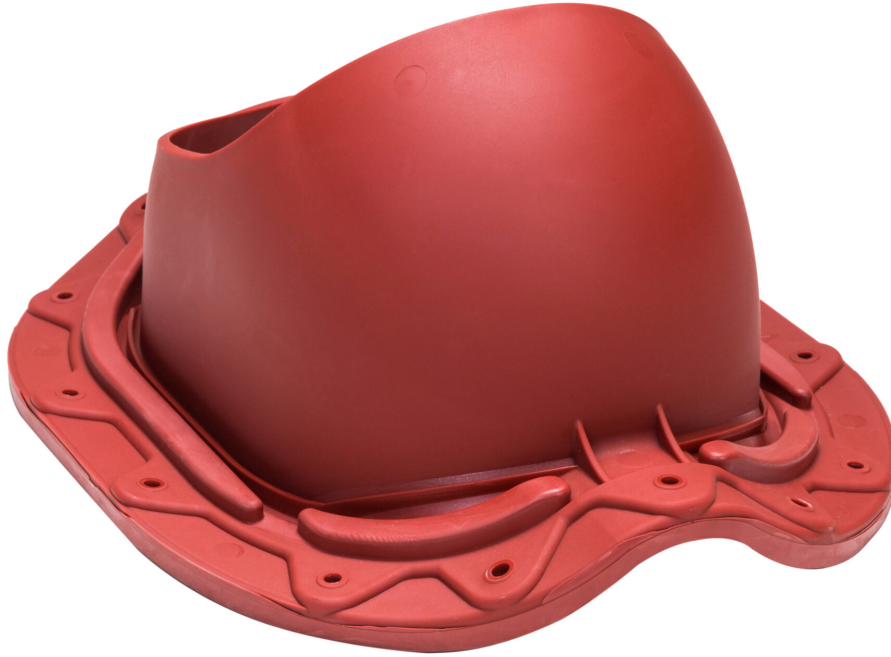

МУТОКАТЕ ПРОХОДНОЙ ЭЛЕМЕНТ

Vilpe Oy Ab

Kauppatie 9, FI-65610 Mustasaari
Telephone +358 20 123 3200

08.04.2021

Sales & Technical Support | FI +358 20 123 3233 | EN +358 20 123 3222 | RU +358 20 123 3290 | SE +46 70 511 2020 | PL +48 71 740 2623
myynti@sktuote.fi | sales@sktuote.fi

FI: Pidätämme oikeuden muutoksiin ilman ennakoilmoitusta.
SE: Vi reserverar oss för eventuella ändringar och fel i produktinformationen.
EN: We reserve the right to change these terms and conditions at any time.

RU: Мы оставляем за собой право на внесение изменений без предварительного уведомления.
PL: Zachowujemy prawo do zmian bez wcześniejszej informacji.
DE: Technische Änderungen behalten wir uns ohne vorherige Ankündigung vor.