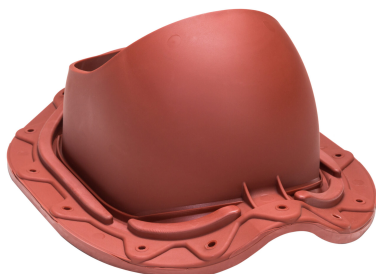

МУОТОКАТЕ ПРОХОДНОЙ ЭЛЕМЕНТ

Color
Product number
LVI Code
EAN Code
Weight

Красный | RR29 | RAL3009
75178
7814238
6417323751788
Gross: 1.16kg, Net: 0.9kg

Проходной элемент для металлочерепицы с профилем Monterrey (ширина волны \approx 183,3 мм, длина профиля min 350 мм, высота профиля \approx 39 мм).

Размеры: 330 x 261 мм.

Комплект: МУОТОКАТЕ проходной элемент, кольцо гидрозатвора, инструкция по монтажу кольца гидрозатвора, МУОТОКАТЕ шаблон, герметик на безуксусной основе и набор крепежа. Устанавливается при монтаже и на готовую кровлю.