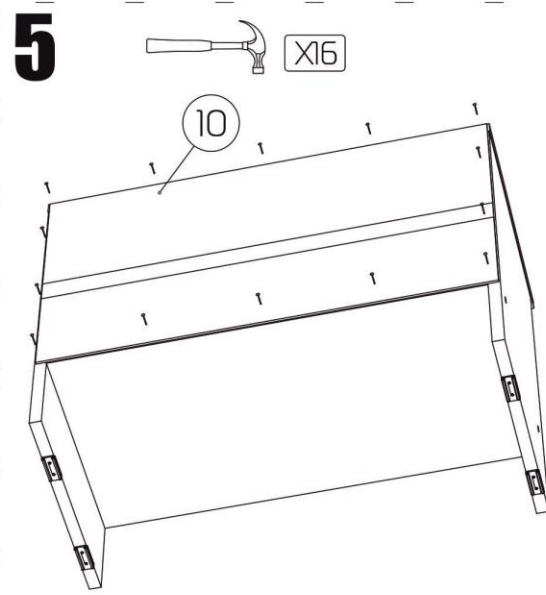

СПИСОК ДЕТАЛЕЙ:

№ Дет.	Наименование	Размер, мм	Кол-во, шт.
1	Крышка	614x316	1
2	Бок левый	434x296	1
3	Бок правый	434x296	1
4	Дно	580x296	1
5	Полка вкладыш	580x296	1
6	Дверь	608x316	1
7	Планка вертикальная	1160x102	3
8	Планка горизонтальная	614x102	1
9	Полка верхняя	614x188	1
10	З/стенка ДВП	608x182/150	1
	Петли, к-т		1
	Фурнитура, к-т		1

СПИСОК ФУРНИТУРЫ:

Код	Наименование	Кол-во, шт.
1	Конфирмат 7x50	7
2	Заглушка конфирмат	4
3.1	Эксцентрик D15/16	4
3.3	Шток эксцентрика	4
4	Заглушка эксцентрика	4
5	Шкант 8x30	4
6.1	Саморез 3,5x16	12
6.2	Саморез 3,5x20 (для крючков)	6
6.3	Саморез 3,5x30 (для крепления планки)	3
7	Гвоздь 1x16	24
8	Полкодержатель 5x16	4
10	Ключ сборочный	1
11	Подпятник	4
13.4	Шуруп 25 мм	2
14.1	Ручка 96 мм	1
18.1	Петля накладная	2
22.1	Крючок двух-рожковый	3
30.1	Навес (ушки)	2

Мебельная фабрика «Мастер»

www.mstmebel.ru

Тумба с вешалкой «Уно-11»

Габаритные размеры

Ширина 614 мм

Глубина 320 мм

Высота 2000 мм

7**8****9**