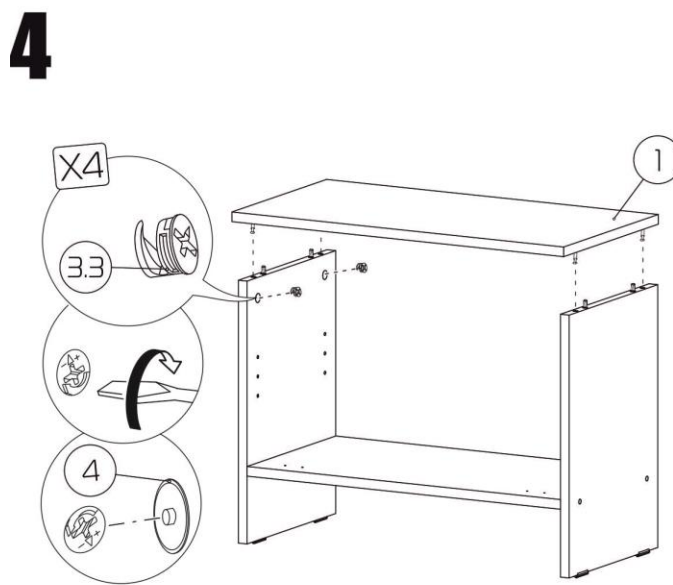

СПИСОК ДЕТАЛЕЙ:

№ Дет.	Наименование	Размер, мм	Кол-во, шт.
1	Крышка	614x316	1
2	Бок левый	434x296	1
3	Бок правый	434x296	1
4	Дно	580x296	1
5	Полка вкладыш	580x296	1
6	Дверь	608x316	1
7	Планка вертикальная	1160x102	3
8	Планка горизонтальная	614x102	1
9	Полка верхняя	614x188	1
10	З/стенка ДВП	608x182/150	1
	Петли, к-т		1
	Фурнитура, к-т		1

СПИСОК ФУРНИТУРЫ:

Код	Наименование	Кол-во, шт.
1	Конфирмат 7x50	7
2	Заглушка конфирмат	4
3.1	Эксцентрик D15/16	4
3.3	Шток эксцентрика	4
4	Заглушка эксцентрика	4
5	Шкант 8x30	4
6.1	Саморез 3,5x16	12
6.2	Саморез 3,5x20 (для крючков)	6
6.3	Саморез 3,5x30 (для крепления планки)	3
7	Гвоздь 1x16	24
8	Полкодержатель 5x16	4
10	Ключ сборочный	1
11	Подпятник	4
13.4	Шуруп 25 мм	2
14.1	Ручка 96 мм	1
18.1	Петля накладная	2
22.1	Крючок двух-рожковый	3
30.1	Навес (ушки)	2

Мебельная фабрика «Мастер»

www.mstmebel.ru

Тумба с вешалкой «Уно-11»

Габаритные размеры

Ширина 614 мм

Глубина 320 мм

Высота 2000 мм

7**8****9**

Выполните разметку
и закрепите крючки