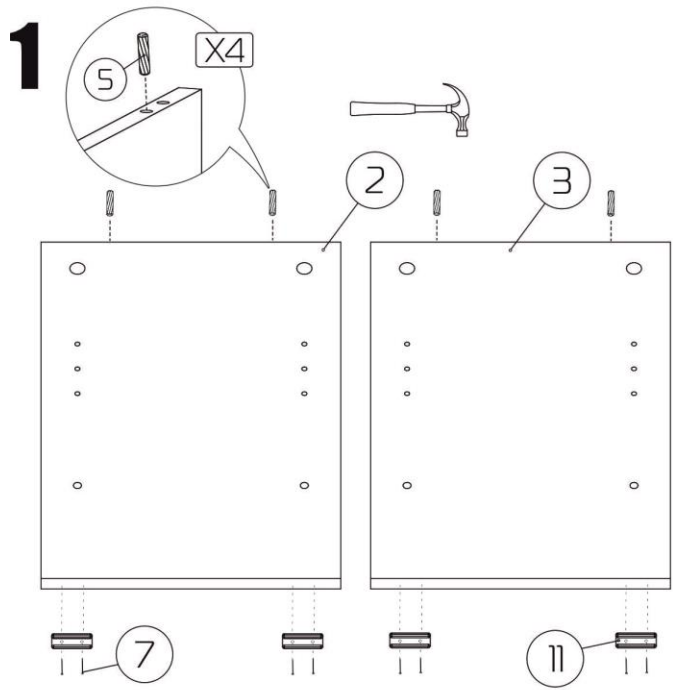

СПИСОК ДЕТАЛЕЙ:

№ Дет.	Наименование	Размер, мм	Кол-во, шт.
1	Крышка	614x316	1
2	Бок левый	434x296	1
3	Бок правый	434x296	1
4	Дно	580x296	1
5	Полка вкладыш	580x296	1
6	Дверь	608x316	1
7	Планка вертикальная	1160x102	3
8	Планка горизонтальная	614x102	1
9	Полка верхняя	614x188	1
10	З/стенка ДВП	608x182/150	1
	Петли, к-т		1
	Фурнитура, к-т		1

СПИСОК ФУРНИТУРЫ:

Код	Наименование	Кол-во, шт.
1	Конфирмат 7x50	7
2	Заглушка конфирмат	4
3.1	Эксцентрик D15/16	4
3.3	Шток эксцентрика	4
4	Заглушка эксцентрика	4
5	Шкант 8x30	4
6.1	Саморез 3,5x16	12
6.2	Саморез 3,5x20 (для крючков)	6
6.3	Саморез 3,5x30 (для крепления планки)	3
7	Гвоздь 1x16	24
8	Полкодержатель 5x16	4
10	Ключ сборочный	1
11	Подпятник	4
13.4	Шуруп 25 мм	2
14.1	Ручка 96 мм	1
18.1	Петля накладная	2
22.1	Крючок двух-рожковый	3
30.1	Навес (ушки)	2

Мебельная фабрика «Мастер»

www.mstmebel.ru

Тумба с вешалкой «Уно-11»

Габаритные размеры

Ширина 614 мм

Глубина 320 мм

Высота 2000 мм

7**8****9**

Выполните разметку
и закрепите крючки