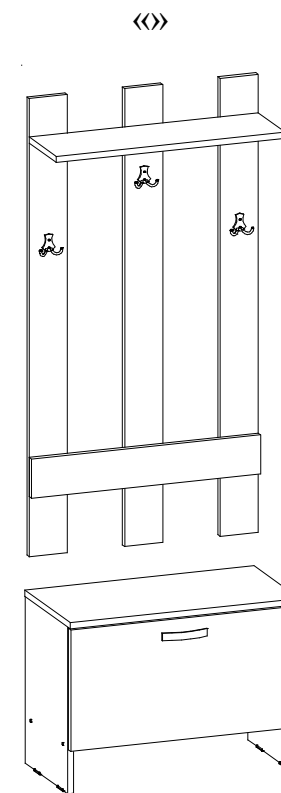

СПИСОК ДЕТАЛЕЙ:

№ Дет.	Наименование	Размер, мм	Кол-во, шт.
1	Крышка	614x316	1
2	Бок левый	434x296	1
3	Бок правый	434x296	1
4	Дно	580x296	1
5	Полка вкладыш	580x296	1
6	Дверь	608x316	1
7	Планка вертикальная	1160x102	3
8	Планка горизонтальная	614x102	1
9	Полка верхняя	614x188	1
10	З/стенка ДВП	608x182/150	1
	Петли, к-т		1
	Фурнитура, к-т		1

СПИСОК ФУРНИТУРЫ:

Код	Наименование	Кол-во, шт.
1	Конфирмат 7x50	7
2	Заглушка конфирмат	4
3.1	Эксцентрик D15/16	4
3.3	Шток эксцентрика	4
4	Заглушка эксцентрика	4
5	Шкант 8x30	4
6.1	Саморез 3,5x16	12
6.2	Саморез 3,5x20 (для крючков)	6
6.3	Саморез 3,5x30 (для крепления планки)	3
7	Гвоздь 1x16	24
8	Полкодержатель 5x16	4
10	Ключ сборочный	1
11	Подпятник	4
13.4	Шуруп 25 мм	2
14.1	Ручка 96 мм	1
18.1	Петля накладная	2
22.1	Крючок двух-рожковый	3
30.1	Навес (ушки)	2

Мебельная фабрика «Мастер»

www.mstmebel.ru

Тумба с вешалкой «Уно-11»

Габаритные размеры

Ширина 614 мм

Глубина 320 мм

Высота 2000 мм

7**8****9**