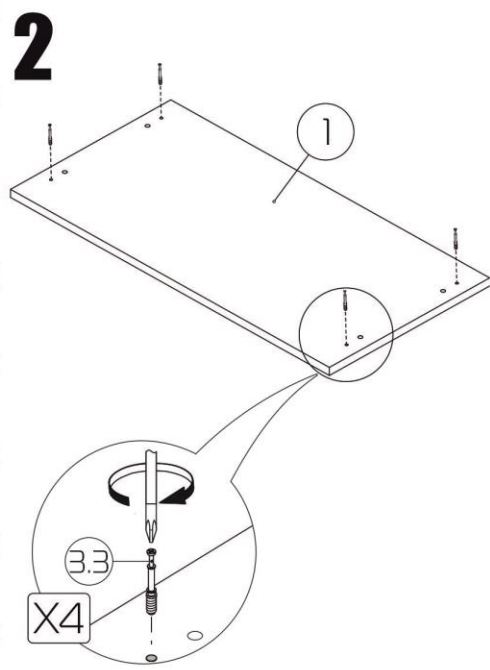

СПИСОК ДЕТАЛЕЙ:

№ Дет.	Наименование	Размер, мм	Кол-во, шт.
1	Крышка	614x316	1
2	Бок левый	434x296	1
3	Бок правый	434x296	1
4	Дно	580x296	1
5	Полка вкладыш	580x296	1
6	Дверь	608x316	1
7	Планка вертикальная	1160x102	3
8	Планка горизонтальная	614x102	1
9	Полка верхняя	614x188	1
10	З/стенка ДВП	608x182/150	1
	Петли, к-т		1
	Фурнитура, к-т		1

СПИСОК ФУРНИТУРЫ:

Код	Наименование	Кол-во, шт.
1	Конфирмат 7x50	7
2	Заглушка конфирмат	4
3.1	Эксцентрик D15/16	4
3.3	Шток эксцентрика	4
4	Заглушка эксцентрика	4
5	Шкант 8x30	4
6.1	Саморез 3,5x16	12
6.2	Саморез 3,5x20 (для крючков)	6
6.3	Саморез 3,5x30 (для крепления планки)	3
7	Гвоздь 1x16	24
8	Полкодержатель 5x16	4
10	Ключ сборочный	1
11	Подпятник	4
13.4	Шуруп 25 мм	2
14.1	Ручка 96 мм	1
18.1	Петля накладная	2
22.1	Крючок двух-рожковый	3
30.1	Навес (ушки)	2

Мебельная фабрика «Мастер»

www.mstmebel.ru

Тумба с вешалкой «Уно-11»

Габаритные размеры

Ширина 614 мм

Глубина 320 мм

Высота 2000 мм

7**8****9**

Выполните разметку
и закрепите крючки