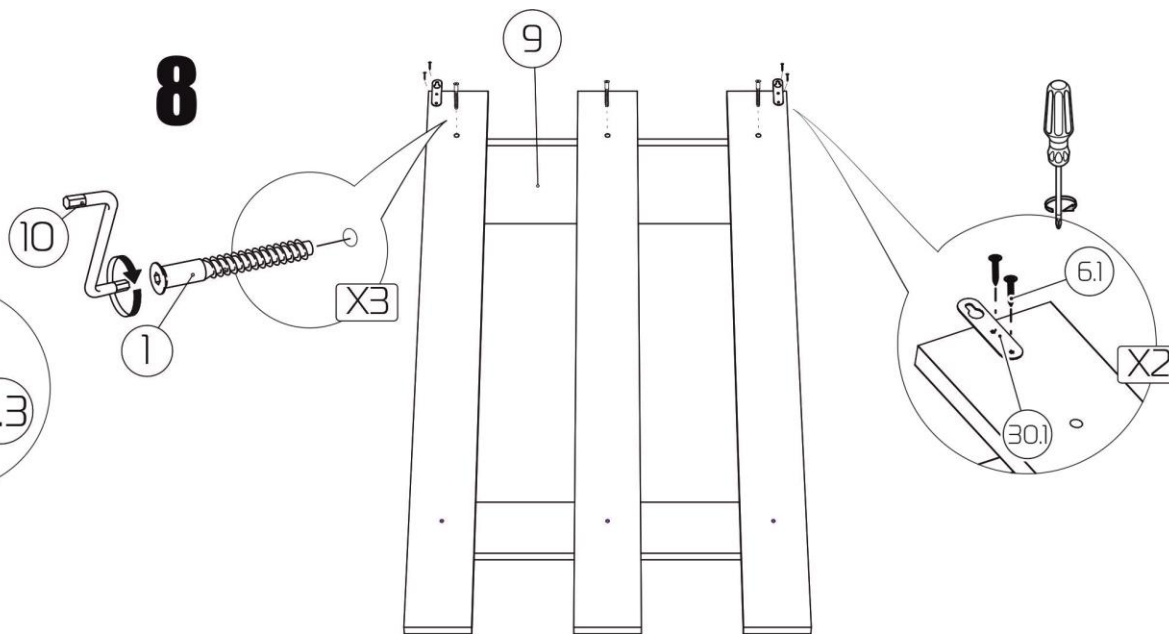

СПИСОК ФУРНИТУРЫ:

Код	Наименование	Кол-во, шт.
1	Конфирмат 7x50	7
2	Заглушка конфирмат	4
3.1	Эксцентрик D15/16	4
3.3	Шток эксцентрика	4
4	Заглушка эксцентрика	4
5	Шкант 8x30	4
6.1	Саморез 3,5x16	12
6.2	Саморез 3,5x20 (для крючков)	6
6.3	Саморез 3,5x30 (для крепления планки)	3
7	Гвоздь 1x16	24
8	Полкодержатель 5x16	4
10	Ключ сборочный	1
11	Подпятник	4
13.4	Шуруп 25 мм	2
14.1	Ручка 96 мм	1
18.1	Петля накладная	2
22.1	Крючок двух-рожковый	3
30.1	Навес (ушки)	2

Мебельная фабрика «Мастер»

www.mstmebel.ru

Тумба с вешалкой «Уно-11»

Габаритные размеры

Ширина 614 мм

Глубина 320 мм

Высота 2000 мм

7**8****9**

Выполните разметку
и закрепите крючки