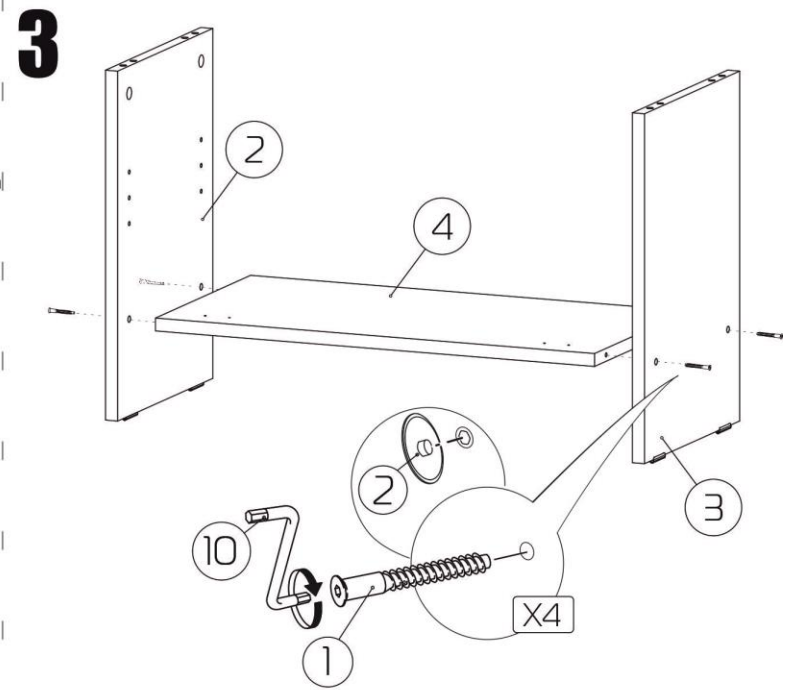

СПИСОК ФУРНИТУРЫ:

Код	Наименование	Кол-во, шт.
1	Конфирмат 7x50	7
2	Заглушка конфирмат	4
3.1	Эксцентрик D15/16	4
3.3	Шток эксцентрика	4
4	Заглушка эксцентрика	4
5	Шкант 8x30	4
6.1	Саморез 3,5x16	12
6.2	Саморез 3,5x20 (для крючков)	6
6.3	Саморез 3,5x30 (для крепления планки)	3
7	Гвоздь 1x16	24
8	Полкодержатель 5x16	4
10	Ключ сборочный	1
11	Подпятник	4
13.4	Шуруп 25 мм	2
14.1	Ручка 96 мм	1
18.1	Петля накладная	2
22.1	Крючок двух-рожковый	3
30.1	Навес (ушки)	2

Мебельная фабрика «Мастер»

www.mstmebel.ru

Тумба с вешалкой «Уно-11»

Габаритные размеры

Ширина 614 мм

Глубина 320 мм

Высота 2000 мм

7**8****9**

Выполните разметку
и закрепите крючки