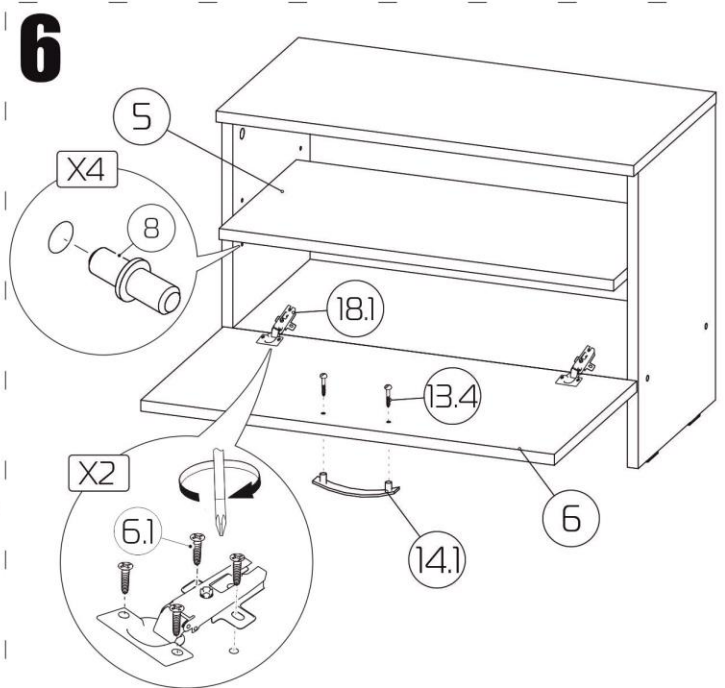

СПИСОК ДЕТАЛЕЙ:

№ Дет.	Наименование	Размер, мм	Кол-во, шт.
1	Крышка	614x316	1
2	Бок левый	434x296	1
3	Бок правый	434x296	1
4	Дно	580x296	1
5	Полка вкладыш	580x296	1
6	Дверь	608x316	1
7	Планка вертикальная	1160x102	3
8	Планка горизонтальная	614x102	1
9	Полка верхняя	614x188	1
10	З/стенка ДВП	608x182/150	1
	Петли, к-т		1
	Фурнитура, к-т		1

СПИСОК ФУРНИТУРЫ:

Код	Наименование	Кол-во, шт.
1	Конфирмат 7x50	7
2	Заглушка конфирмат	4
3.1	Эксцентрик D15/16	4
3.3	Шток эксцентрика	4
4	Заглушка эксцентрика	4
5	Шкант 8x30	4
6.1	Саморез 3,5x16	12
6.2	Саморез 3,5x20 (для крючков)	6
6.3	Саморез 3,5x30 (для крепления планки)	3
7	Гвоздь 1x16	24
8	Полкодержатель 5x16	4
10	Ключ сборочный	1
11	Подпятник	4
13.4	Шуруп 25 мм	2
14.1	Ручка 96 мм	1
18.1	Петля накладная	2
22.1	Крючок двух-рожковый	3
30.1	Навес (ушки)	2

Мебельная фабрика «Мастер»

www.mstmebel.ru

Тумба с вешалкой «Уно-11»

Габаритные размеры

Ширина 614 мм

Глубина 320 мм

Высота 2000 мм

7**8****9**

Выполните разметку
и закрепите крючки