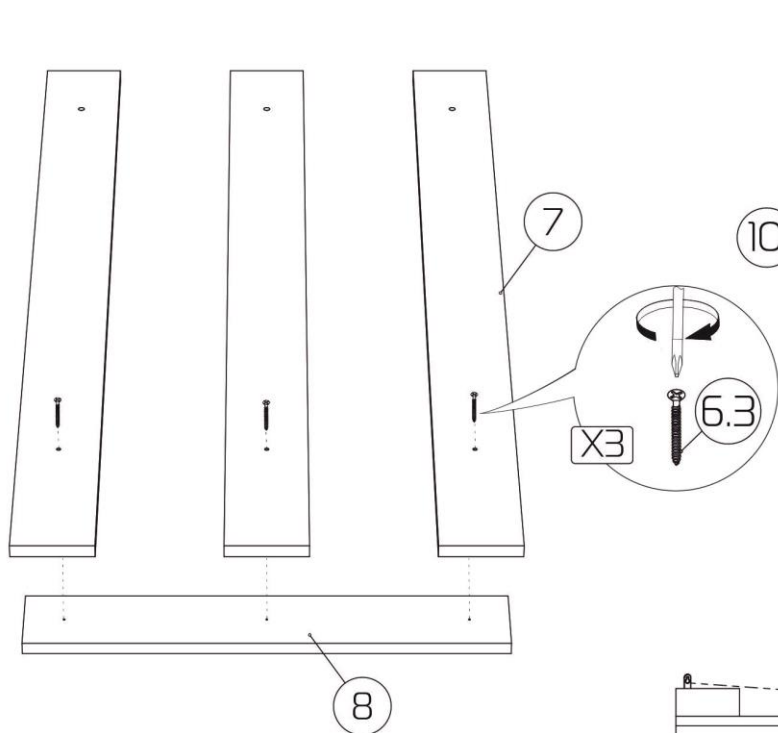

СПИСОК ДЕТАЛЕЙ:

№ Дет.	Наименование	Размер, мм	Кол-во, шт.
1	Крышка	614x316	1
2	Бок левый	434x296	1
3	Бок правый	434x296	1
4	Дно	580x296	1
5	Полка вкладыш	580x296	1
6	Дверь	608x316	1
7	Планка вертикальная	1160x102	3
8	Планка горизонтальная	614x102	1
9	Полка верхняя	614x188	1
10	З/стенка ДВП	608x182/150	1
	Петли, к-т		1
	Фурнитура, к-т		1

СПИСОК ФУРНИТУРЫ:

Код	Наименование	Кол-во, шт.
1	Конфирмат 7x50	7
2	Заглушка конфирмат	4
3.1	Эксцентрик D15/16	4
3.3	Шток эксцентрика	4
4	Заглушка эксцентрика	4
5	Шкант 8x30	4
6.1	Саморез 3,5x16	12
6.2	Саморез 3,5x20 (для крючков)	6
6.3	Саморез 3,5x30 (для крепления планки)	3
7	Гвоздь 1x16	24
8	Полкодержатель 5x16	4
10	Ключ сборочный	1
11	Подпятник	4
13.4	Шуруп 25 мм	2
14.1	Ручка 96 мм	1
18.1	Петля накладная	2
22.1	Крючок двух-рожковый	3
30.1	Навес (ушки)	2

Мебельная фабрика «Мастер»

www.mstmebel.ru

Тумба с вешалкой «Уно-11»

Габаритные размеры

Ширина 614 мм

Глубина 320 мм

Высота 2000 мм

7**8****9**

Выполните разметку
и закрепите крючки