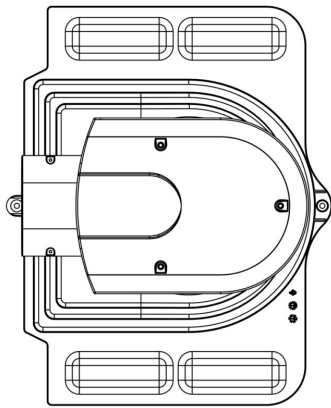

SOLAR PELTI PROXODHOЙ ЭЛЕМЕНТ

Copyright © 2014 SK Tuote Oy. All rights reserved.

Vilpe Oy Ab

Kauppatie 9, FI-65610 Mustasaari
Telephone +358 20 123 3200

Sales & Technical Support | FI +358 20 123 3233 | EN +358 20 123 3222 | RU +358 20 123 3290 | SE +46 70 511 2020 | PL +48 71 740 2623
myynti@sktuote.fi | sales@sktuote.fi

FI: Pidätämme oikeuden muutoksiin ilman ennakkoi ilmoitusta.
SE: Vi reserverar oss för eventuella ändringar och fel i produktinformationen.
EN: We reserve the right to change these terms and conditions at any time.

RU: Мы оставляем за собой право на внесение изменений без предварительного уведомления.
PL: Zachowujemy prawo do zmian bez wcześniejszej informacji.
DE: Technische Änderungen behalten wir uns ohne vorherige Ankündigung vor.

14.04.2021