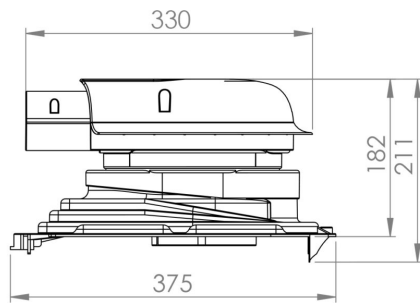

SOLAR PELTI PROXODHOЙ ЭЛЕМЕНТ

Copyright © 2014 SK Tuote Oy. All rights reserved.

Vilpe Oy Ab

Kauppatie 9, FI-65610 Mustasaari
Telephone +358 20 123 3200

Sales & Technical Support | FI +358 20 123 3233 | EN +358 20 123 3222 | RU +358 20 123 3290 | SE +46 70 511 2020 | PL +48 71 740 2623
myynti@sktuote.fi | sales@sktuote.fi

FI: Pidätämme oikeuden muutoksiin ilman ennakkoi ilmoitusta.
SE: Vi reserverar oss för eventuella ändringar och fel i produktinformationen.
EN: We reserve the right to change these terms and conditions at any time.

RU: Мы оставляем за собой право на внесение изменений без предварительного уведомления.
PL: Zachowujemy prawo do zmian bez wcześniejszej informacji.
DE: Technische Änderungen behalten wir uns ohne vorherige Ankündigung vor.

14.04.2021