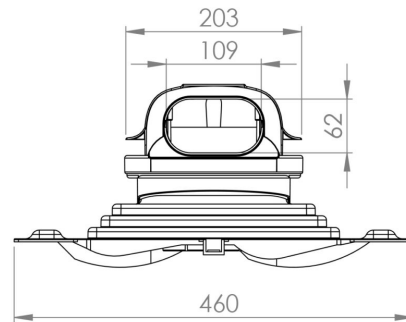

SOLAR PELTI PROXODHOЙ ЭЛЕМЕНТ

Copyright © 2014 SK Tuote Oy. All rights reserved.

Vilpe Oy Ab

Kauppatie 9, FI-65610 Mustasaari
Telephone +358 20 123 3200

Sales & Technical Support | FI +358 20 123 3233 | EN +358 20 123 3222 | RU +358 20 123 3290 | SE +46 70 511 2020 | PL +48 71 740 2623
myynti@sktuote.fi | sales@sktuote.fi

FI: Pidätämme oikeuden muutoksiin ilman ennakkoi ilmoitusta.
SE: Vi reserverar oss för eventuella ändringar och fel i produktinformationen.
EN: We reserve the right to change these terms and conditions at any time.

RU: Мы оставляем за собой право на внесение изменений без предварительного уведомления.
PL: Zachowujemy prawo do zmian bez wcześniejszej informacji.
DE: Technische Änderungen behalten wir uns ohne vorherige Ankündigung vor.

14.04.2021