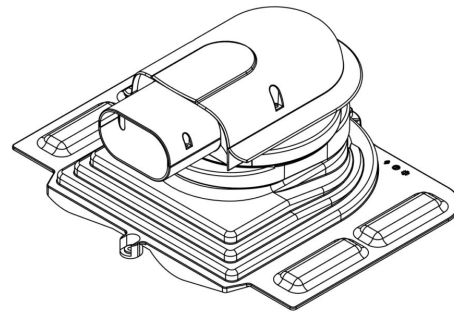

SOLAR PELTI PROXODHOЙ ЭЛЕМЕНТ

Copyright © 2014 SK Tuote Oy. All rights reserved.

Vilpe Oy Ab

Kauppatie 9, FI-65610 Mustasaari
Telephone +358 20 123 3200

Sales & Technical Support | FI +358 20 123 3233 | EN +358 20 123 3222 | RU +358 20 123 3290 | SE +46 70 511 2020 | PL +48 71 740 2623
myynti@sktuote.fi | sales@sktuote.fi

FI: Pidätämme oikeuden muutoksiin ilman ennakkoi ilmoitusta.
SE: Vi reserverar oss för eventuella ändringar och fel i produktinformationen.
EN: We reserve the right to change these terms and conditions at any time.

RU: Мы оставляем за собой право на внесение изменений без предварительного уведомления.
PL: Zachowujemy prawo do zmian bez wcześniejszej informacji.
DE: Technische Änderungen behalten wir uns ohne vorherige Ankündigung vor.

14.04.2021