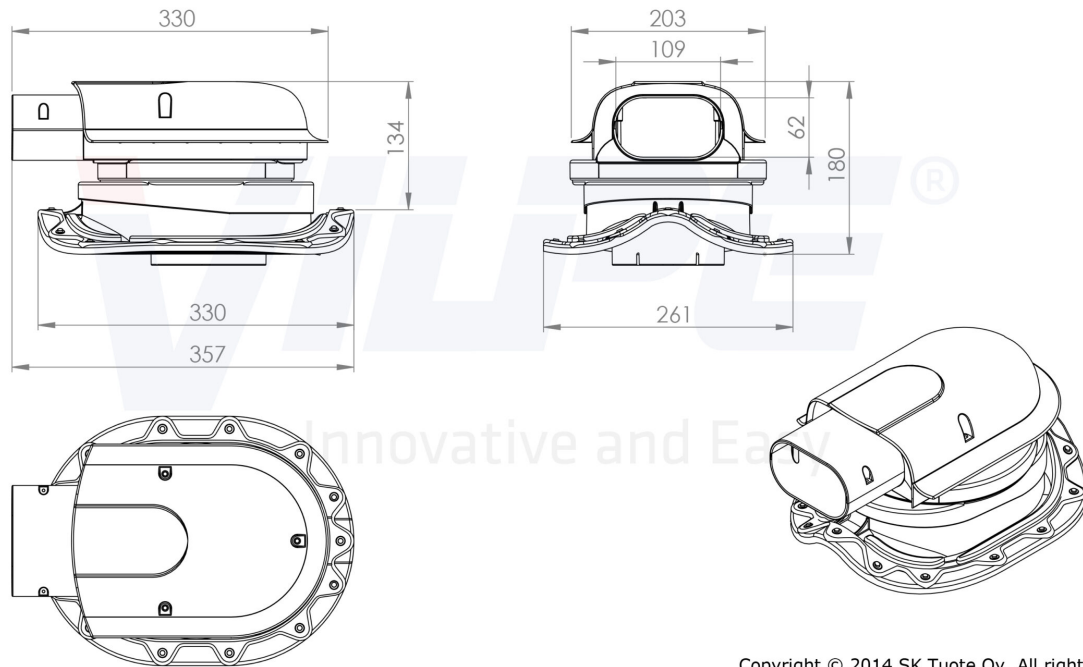

SOLAR MUOTOKATE PROXODHOJ ЭЛЕМЕНТ

Copyright © 2014 SK Tuote Oy. All rights reserved.

Vilpe Oy Ab

Kauppatie 9, FI-65610 Mustasaari
Telephone +358 20 123 3200

14.04.2021

Sales & Technical Support | FI +358 20 123 3233 | EN +358 20 123 3222 | RU +358 20 123 3290 | SE +46 70 511 2020 | PL +48 71 740 2623
myynti@sktuote.fi | sales@sktuote.fi

FI: Pidätämme oikeuden muutoksiin ilman ennakoilmoitusta.
SE: Vi reserverar oss för eventuella ändringar och fel i produktinformationen.
EN: We reserve the right to change these terms and conditions at any time.

RU: Мы оставляем за собой право на внесение изменений без предварительного уведомления.
PL: Zachowujemy prawo do zmian bez wcześniejszej informacji.
DE: Technische Änderungen behalten wir uns ohne vorherige Ankündigung vor.