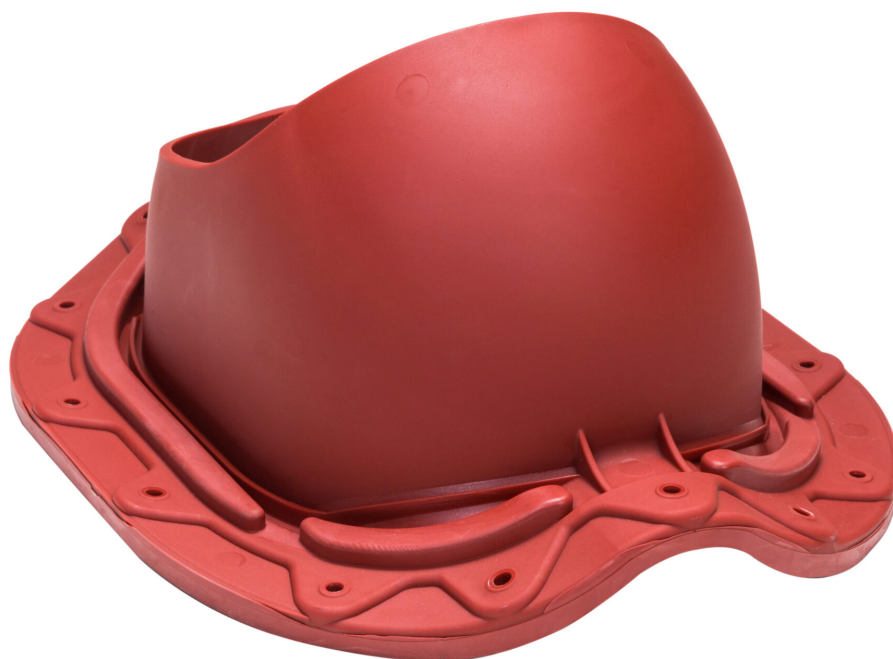

МУТОКАТЕ ПРОХОДНОЙ ЭЛЕМЕНТ

Vilpe Oy Ab

Kauppatie 9, FI-65610 Mustasaari
Telephone +358 20 123 3200

08.04.2021

Sales & Technical Support | FI +358 20 123 3233 | EN +358 20 123 3222 | RU +358 20 123 3290 | SE +46 70 511 2020 | PL +48 71 740 2623
myynti@sktuote.fi | sales@sktuote.fi

FI: Pidätämme oikeuden muutoksiin ilman ennakoilmoitusta.
SE: Vi reserverar oss för eventuella ändringar och fel i produktinformationen.
EN: We reserve the right to change these terms and conditions at any time.

RU: Мы оставляем за собой право на внесение изменений без предварительного уведомления.
PL: Zachowujemy prawo do zmian bez wcześniejszej informacji.
DE: Technische Änderungen behalten wir uns ohne vorherige Ankündigung vor.