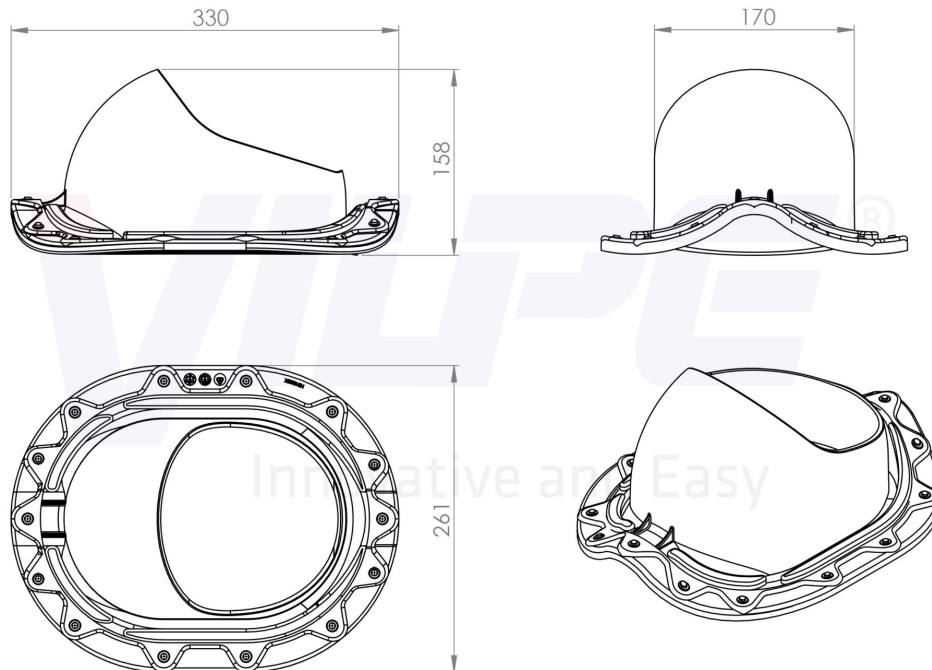

МУТОКАТЕ ПРОХОДНОЙ ЭЛЕМЕНТ

Copyright © 2014 SK Tuote Oy. All rights reserved.

Vilpe Oy Ab

Kauppatie 9, FI-65610 Mustasaari
Telephone +358 20 123 3200

08.04.2021

Sales & Technical Support | FI +358 20 123 3233 | EN +358 20 123 3222 | RU +358 20 123 3290 | SE +46 70 511 2020 | PL +48 71 740 2623
myynti@sktuote.fi | sales@sktuote.fi

FI: Pidätämme oikeuden muutoksiin ilman ennakoilmoitusta.
SE: Vi reserverar oss för eventuella ändringar och fel i produktinformationen.
EN: We reserve the right to change these terms and conditions at any time.

RU: Мы оставляем за собой право на внесение изменений без предварительного уведомления.
PL: Zachowujemy prawo do zmian bez wcześniejszej informacji.
DE: Technische Änderungen behalten wir uns ohne vorherige Ankündigung vor.