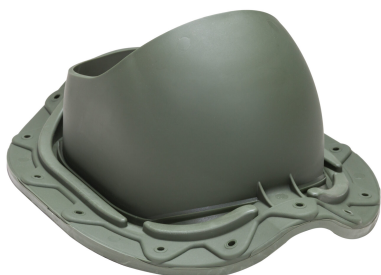

МУОТОКАТЕ ПРОХОДНОЙ ЭЛЕМЕНТ

Color	Зеленый RR11
Product number	75176
LVI Code	7814236
EAN Code	6417323751764
Weight	Gross: 1.16kg, Net: 0.9kg

Проходной элемент для металлочерепицы с профилем Monterrey (ширина волны \approx 183,3 мм, длина профиля min 350 мм, высота профиля \approx 39 мм).

Размеры: 330 x 261 мм.

Комплект: МУОТОКАТЕ проходной элемент, кольцо гидрозатвора, инструкция по монтажу кольца гидрозатвора, МУОТОКАТЕ шаблон, герметик на безуксусной основе и набор крепежа. Устанавливается при монтаже и на готовую кровлю.