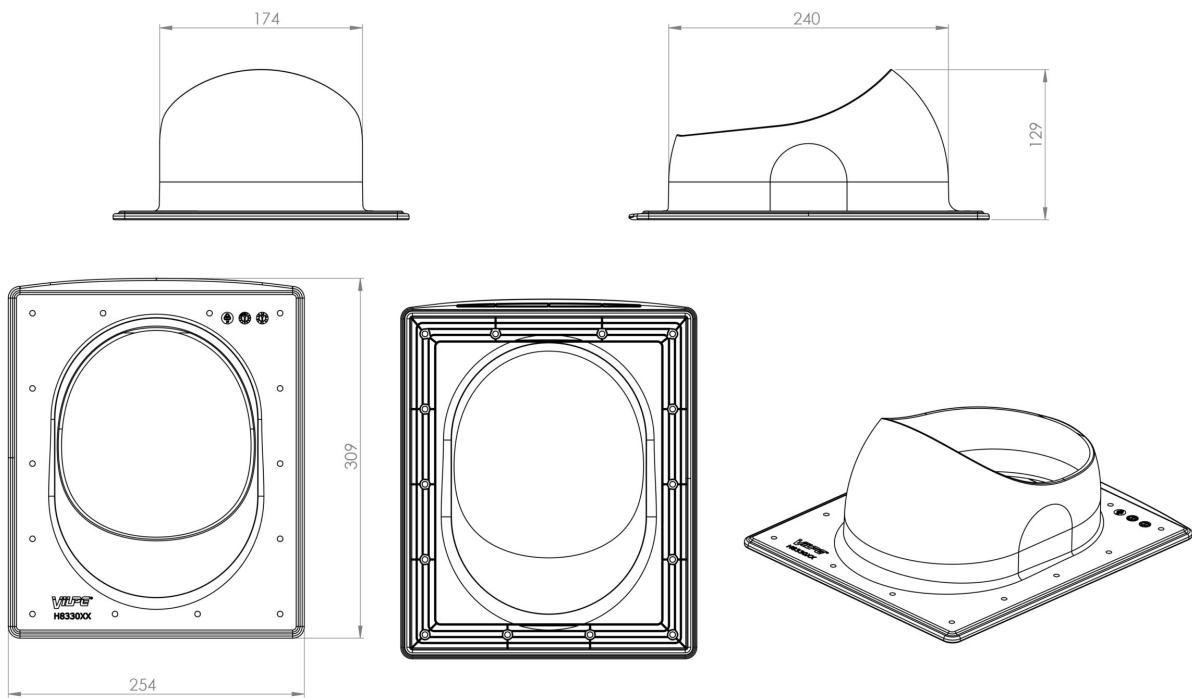

HYYGGE PROXODHOJ ЭЛЕМЕНТ

Vilpe Oy Ab

Kauppatie 9, FI-65610 Mustasaari
Telephone +358 20 123 3200

22.04.2021

Sales & Technical Support | FI +358 20 123 3233 | EN +358 20 123 3222 | RU +358 20 123 3290 | SE +46 70 511 2020 | PL +48 71 740 2623
myynti@sktuote.fi | sales@sktuote.fi

FI: Pidätämme oikeuden muutoksiin ilman ennakoilmoitusta.
SE: Vi reserverar oss för eventuella ändringar och fel i produktinformationen.
EN: We reserve the right to change these terms and conditions at any time.

RU: Мы оставляем за собой право на внесение изменений без предварительного уведомления.
PL: Zachowujemy prawo do zmian bez wcześniejszej informacji.
DE: Technische Änderungen behalten wir uns ohne vorherige Ankündigung vor.