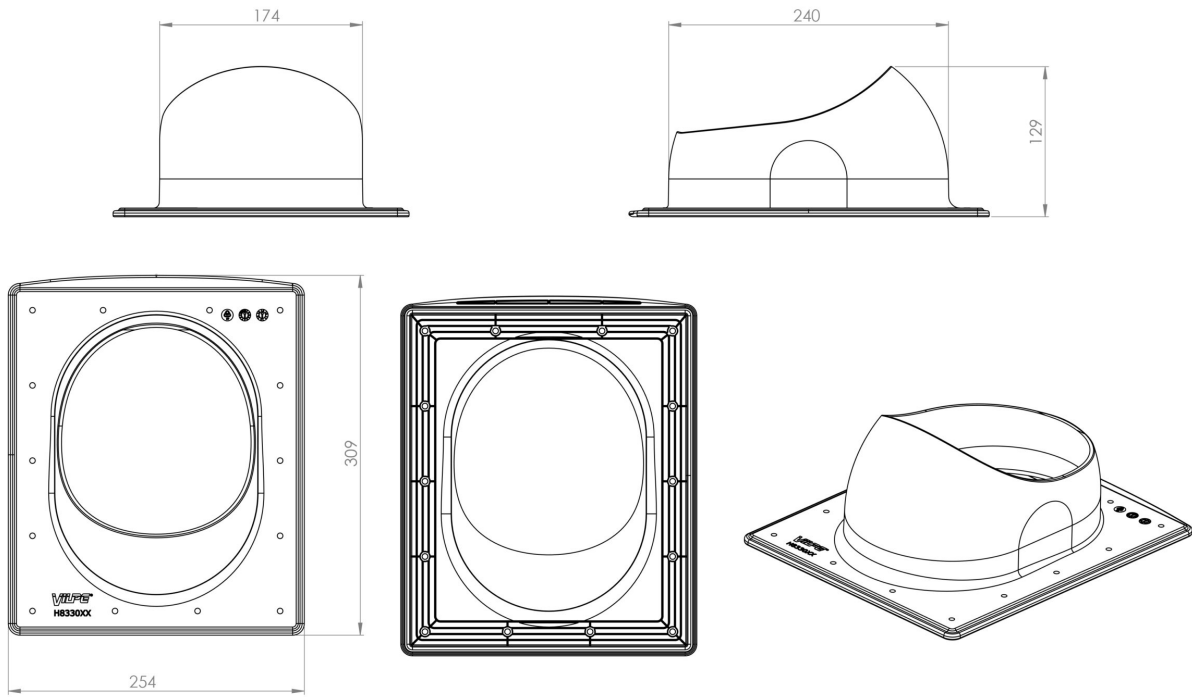

HYYGGE PROXODHOЙ ЭЛЕМЕНТ

Vilpe Oy Ab

Kauppatie 9, FI-65610 Mustasaari
Telephone +358 20 123 3200

22.04.2021

Sales & Technical Support | FI +358 20 123 3233 | EN +358 20 123 3222 | RU +358 20 123 3290 | SE +46 70 511 2020 | PL +48 71 740 2623
myynti@sktuote.fi | sales@sktuote.fi

FI: Pidätämme oikeuden muutoksiin ilman ennakkoilmoitusta.
SE: Vi reserverar oss för eventuella ändringar och fel i produktinformationen.
EN: We reserve the right to change these terms and conditions at any time.

RU: Мы оставляем за собой право на внесение изменений без предварительного уведомления.
PL: Zachowujemy prawo do zmian bez wcześniejszej informacji.
DE: Technische Änderungen behalten wir uns ohne vorherige Ankündigung vor.