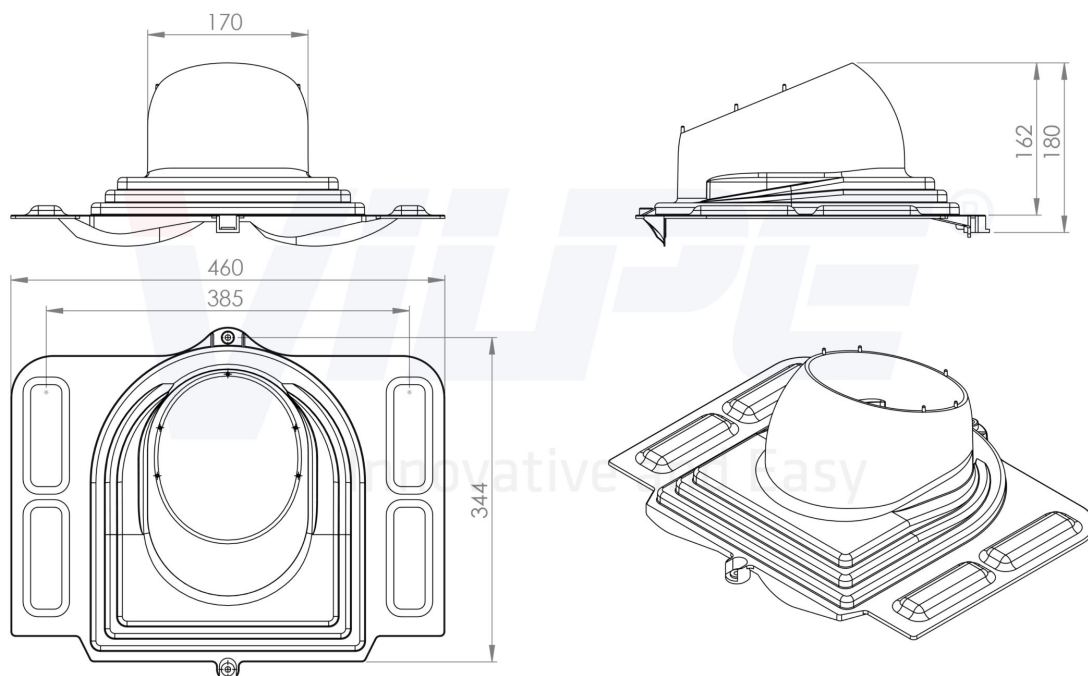

РЕЛТИ ПРОХОДНОЙ ЭЛЕМЕНТ

Copyright © 2014 SK Tuote Oy. All rights reserved.

Vilpe Oy Ab

Kauppatie 9, FI-65610 Mustasaari
Telephone +358 20 123 3200

14.04.2021

Sales & Technical Support | FI +358 20 123 3233 | EN +358 20 123 3222 | RU +358 20 123 3290 | SE +46 70 511 2020 | PL +48 71 740 2623
myynti@sktuote.fi | sales@sktuote.fi

FI: Pidätämme oikeuden muutoksiin ilman ennakoimattomia.
SE: Vi reserverar oss för eventuella ändringar och fel i produktinformationen.
EN: We reserve the right to change these terms and conditions at any time.

RU: Мы оставляем за собой право на внесение изменений без предварительного уведомления.
PL: Zachowujemy prawo do zmian bez wcześniejszej informacji.
DE: Technische Änderungen behalten wir uns ohne vorherige Ankündigung vor.