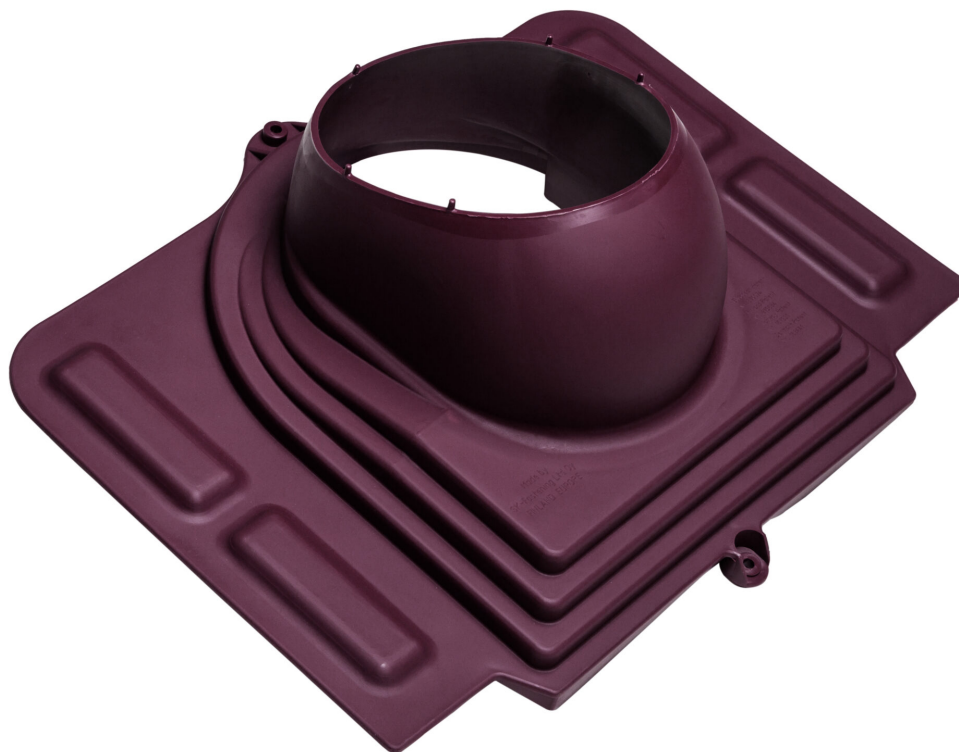

РЕЛТИ ПРОХОДНОЙ ЭЛЕМЕНТ

Vilpe Oy Ab

Kauppatie 9, FI-65610 Mustasaari
Telephone +358 20 123 3200

14.04.2021

Sales & Technical Support | FI +358 20 123 3233 | EN +358 20 123 3222 | RU +358 20 123 3290 | SE +46 70 511 2020 | PL +48 71 740 2623
myynti@sktuote.fi | sales@sktuote.fi

FI: Pidätämme oikeuden muutoksiin ilman ennakoilmoitusta.
SE: Vi reserverar oss för eventuella ändringar och fel i produktinformationen.
EN: We reserve the right to change these terms and conditions at any time.

RU: Мы оставляем за собой право на внесение изменений без предварительного уведомления.
PL: Zachowujemy prawo do zmian bez wcześniejszej informacji.
DE: Technische Änderungen behalten wir uns ohne vorherige Ankündigung vor.