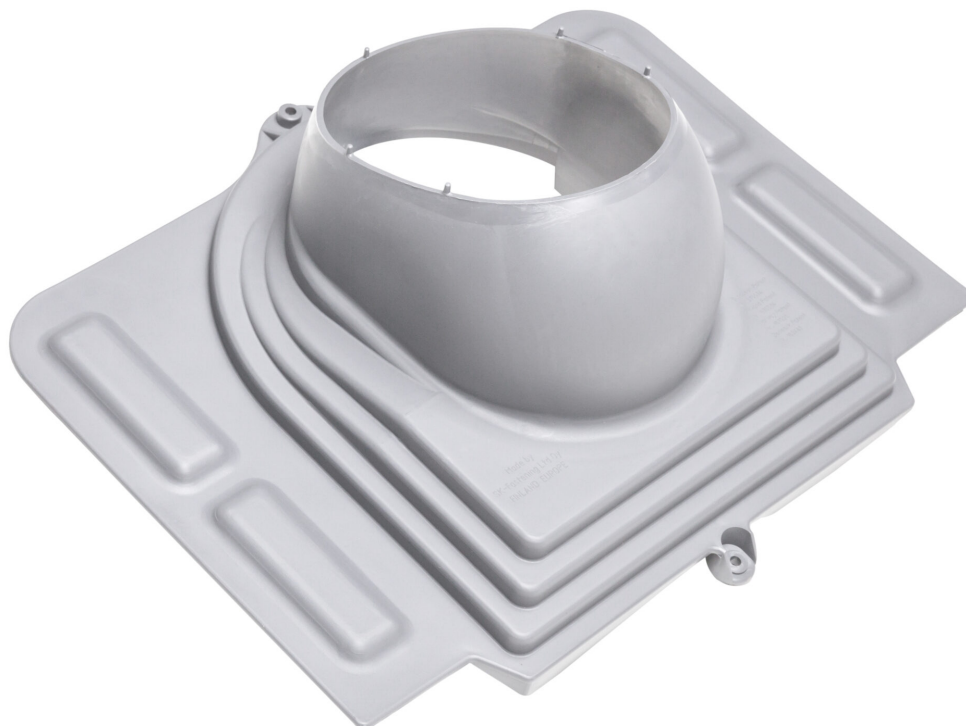

РЕЛТИ ПРОХОДНОЙ ЭЛЕМЕНТ

Vilpe Oy Ab

Kauppatie 9, FI-65610 Mustasaari
Telephone +358 20 123 3200

14.04.2021

Sales & Technical Support | FI +358 20 123 3233 | EN +358 20 123 3222 | RU +358 20 123 3290 | SE +46 70 511 2020 | PL +48 71 740 2623
myynti@sktuote.fi | sales@sktuote.fi

FI: Pidätämme oikeuden muutoksiin ilman ennakkoilmoitusta.
SE: Vi reserverar oss för eventuella ändringar och fel i produktinformationen.
EN: We reserve the right to change these terms and conditions at any time.

RU: Мы оставляем за собой право на внесение изменений без предварительного уведомления.
PL: Zachowujemy prawo do zmian bez wcześniejszej informacji.
DE: Technische Änderungen behalten wir uns ohne vorherige Ankündigung vor.