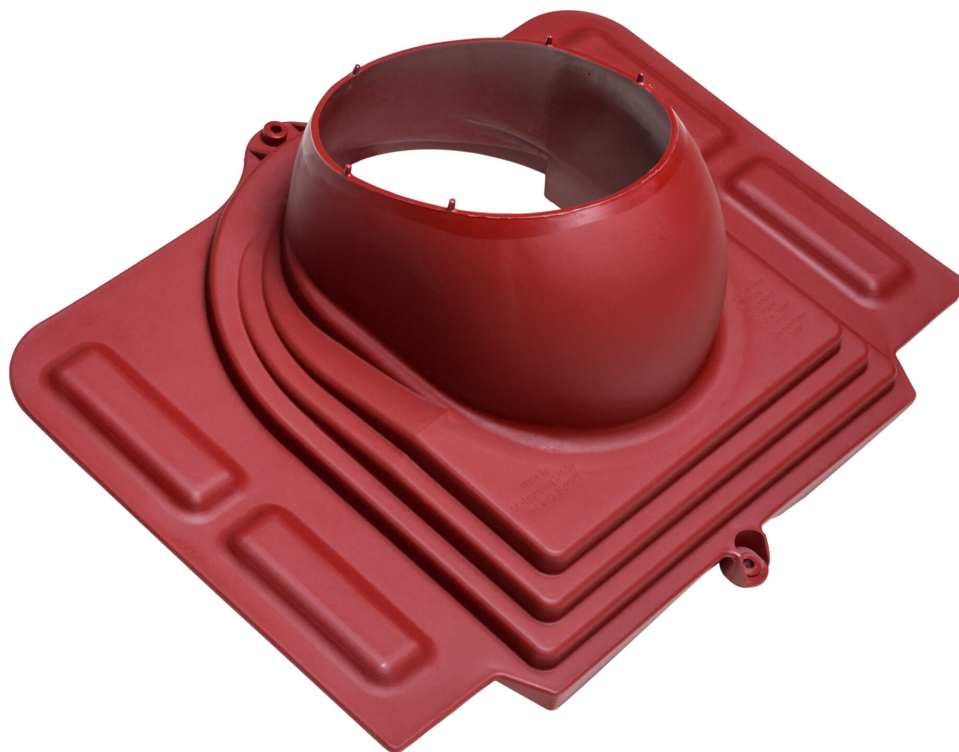

РЕЛТИ ПРОХОДНОЙ ЭЛЕМЕНТ

Vilpe Oy Ab

Kauppatie 9, FI-65610 Mustasaari
Telephone +358 20 123 3200

14.04.2021

Sales & Technical Support | FI +358 20 123 3233 | EN +358 20 123 3222 | RU +358 20 123 3290 | SE +46 70 511 2020 | PL +48 71 740 2623
myynti@sktuote.fi | sales@sktuote.fi

FI: Pidätämme oikeuden muutoksiin ilman ennakoilmoitusta.
SE: Vi reserverar oss för eventuella ändringar och fel i produktinformationen.
EN: We reserve the right to change these terms and conditions at any time.

RU: Мы оставляем за собой право на внесение изменений без предварительного уведомления.
PL: Zachowujemy prawo do zmian bez wcześniejszej informacji.
DE: Technische Änderungen behalten wir uns ohne vorherige Ankündigung vor.