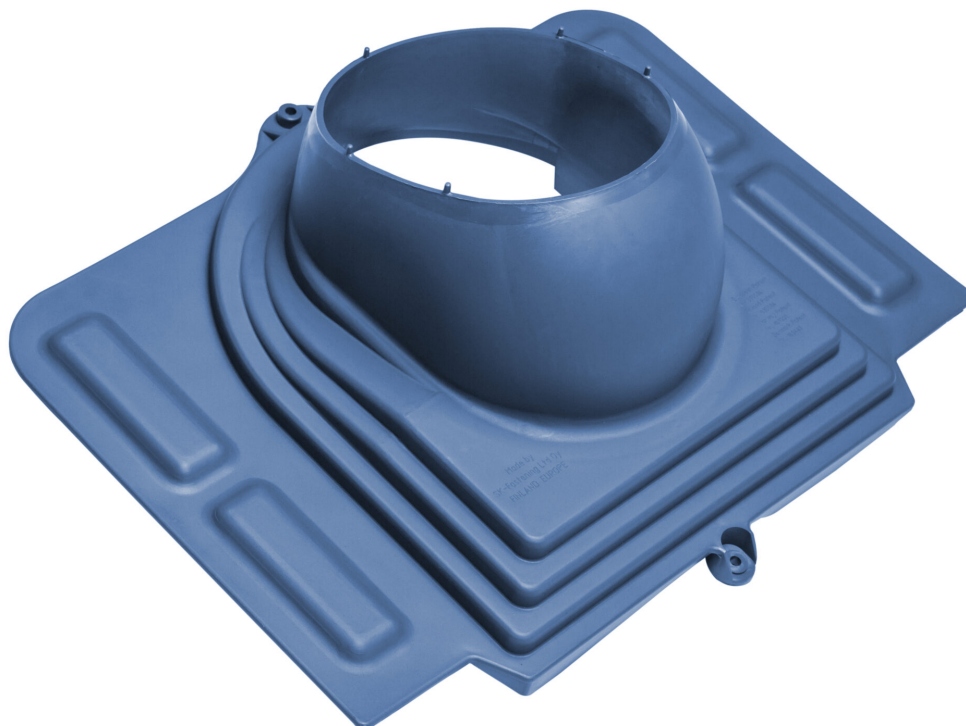

РЕЛТИ ПРОХОДНОЙ ЭЛЕМЕНТ

Vilpe Oy Ab

Kauppatie 9, FI-65610 Mustasaari
Telephone +358 20 123 3200

14.04.2021

Sales & Technical Support | FI +358 20 123 3233 | EN +358 20 123 3222 | RU +358 20 123 3290 | SE +46 70 511 2020 | PL +48 71 740 2623
myynti@sktuote.fi | sales@sktuote.fi

FI: Pidätämme oikeuden muutoksiin ilman ennakoilmoitusta.
SE: Vi reserverar oss för eventuella ändringar och fel i produktinformationen.
EN: We reserve the right to change these terms and conditions at any time.

RU: Мы оставляем за собой право на внесение изменений без предварительного уведомления.
PL: Zachowujemy prawo do zmian bez wcześniejszej informacji.
DE: Technische Änderungen behalten wir uns ohne vorherige Ankündigung vor.