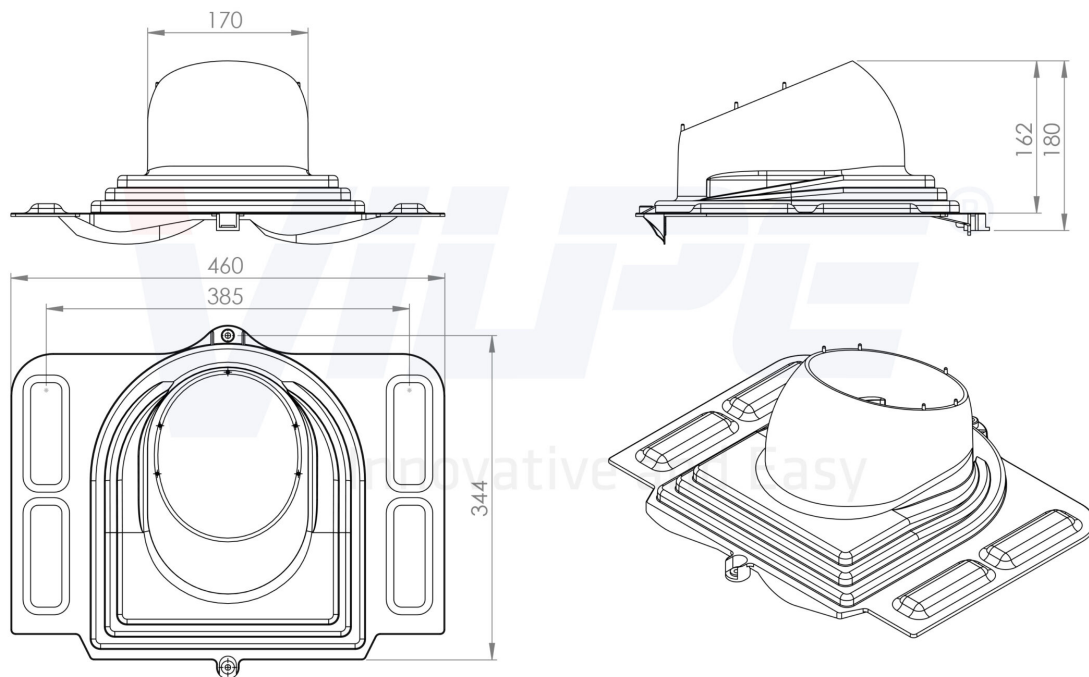

РЕЛТИ ПРОХОДНОЙ ЭЛЕМЕНТ

Copyright © 2014 SK Tuote Oy. All rights reserved.

Vilpe Oy Ab

Kauppatie 9, FI-65610 Mustasaari
Telephone +358 20 123 3200

14.04.2021

Sales & Technical Support | FI +358 20 123 3233 | EN +358 20 123 3222 | RU +358 20 123 3290 | SE +46 70 511 2020 | PL +48 71 740 2623
myynti@sktuote.fi | sales@sktuote.fi

FI: Pidätämme oikeuden muutoksiin ilman ennakkoilmoitusta.
SE: Vi reserverar oss för eventuella ändringar och fel i produktinformationen.
EN: We reserve the right to change these terms and conditions at any time.

RU: Мы оставляем за собой право на внесение изменений без предварительного уведомления.
PL: Zachowujemy prawo do zmian bez wcześniejszej informacji.
DE: Technische Änderungen behalten wir uns ohne vorherige Ankündigung vor.