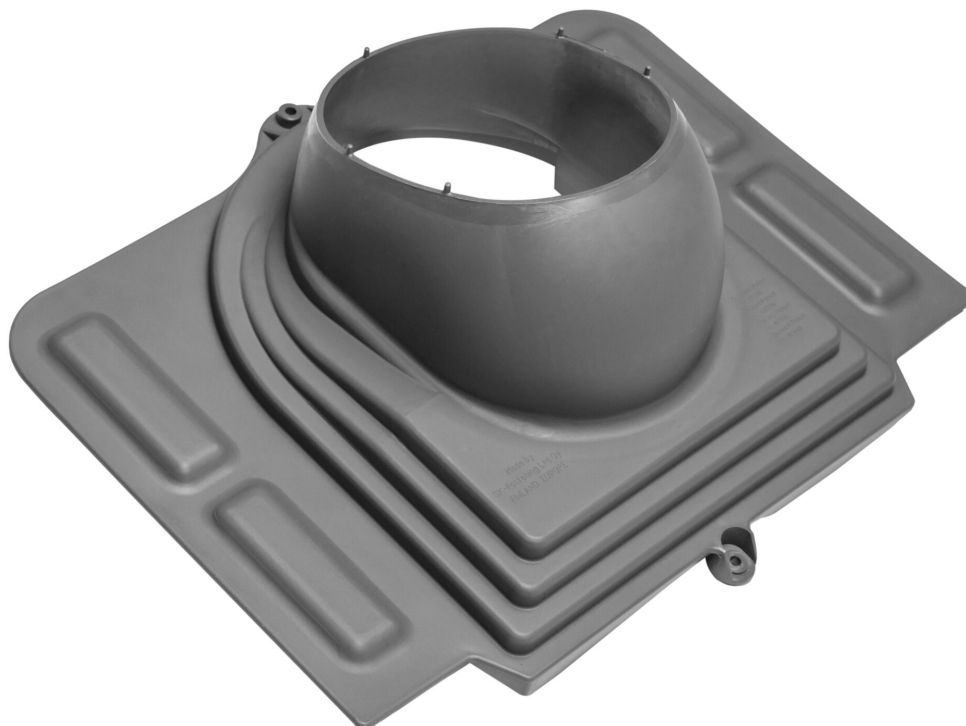

РЕЛТИ ПРОХОДНОЙ ЭЛЕМЕНТ

Vilpe Oy Ab

Kauppatie 9, FI-65610 Mustasaari
Telephone +358 20 123 3200

14.04.2021

Sales & Technical Support | FI +358 20 123 3233 | EN +358 20 123 3222 | RU +358 20 123 3290 | SE +46 70 511 2020 | PL +48 71 740 2623
myynti@sktuote.fi | sales@sktuote.fi

FI: Pidätämme oikeuden muutoksiin ilman ennakoilmoitusta.
SE: Vi reserverar oss för eventuella ändringar och fel i produktinformationen.
EN: We reserve the right to change these terms and conditions at any time.

RU: Мы оставляем за собой право на внесение изменений без предварительного уведомления.
PL: Zachowujemy prawo do zmian bez wcześniejszej informacji.
DE: Technische Änderungen behalten wir uns ohne vorherige Ankündigung vor.