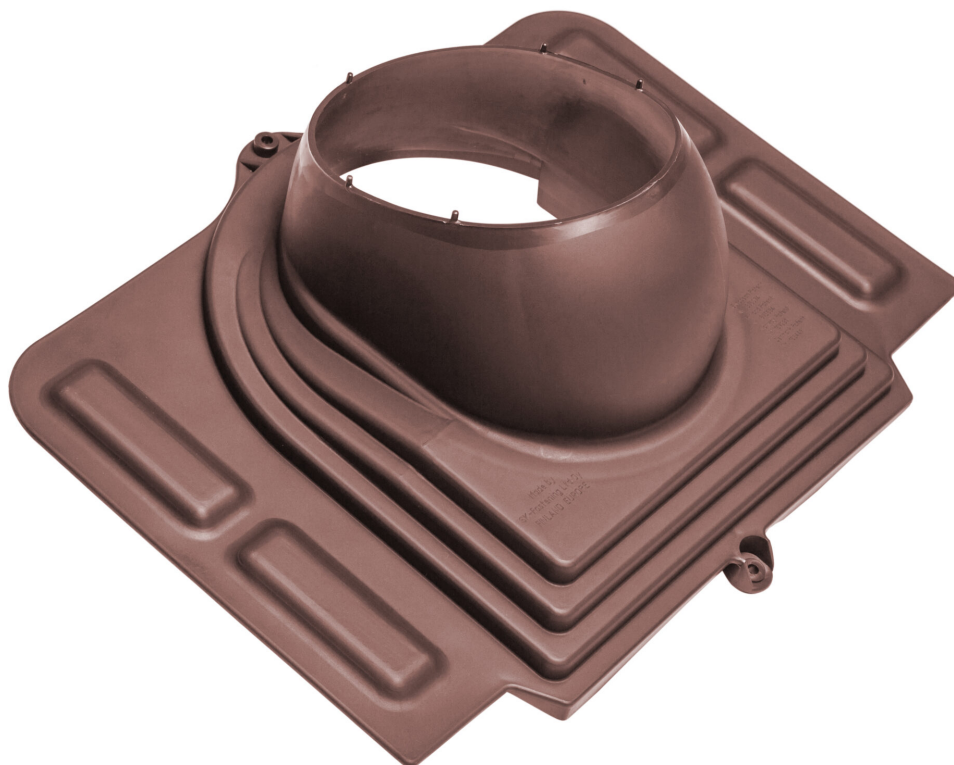

РЕЛТИ ПРОХОДНОЙ ЭЛЕМЕНТ

Vilpe Oy Ab

Kauppatie 9, FI-65610 Mustasaari
Telephone +358 20 123 3200

14.04.2021

Sales & Technical Support | FI +358 20 123 3233 | EN +358 20 123 3222 | RU +358 20 123 3290 | SE +46 70 511 2020 | PL +48 71 740 2623
myynti@sktuote.fi | sales@sktuote.fi

FI: Pidätämme oikeuden muutoksiin ilman ennakoilmoitusta.
SE: Vi reserverar oss för eventuella ändringar och fel i produktinformationen.
EN: We reserve the right to change these terms and conditions at any time.

RU: Мы оставляем за собой право на внесение изменений без предварительного уведомления.
PL: Zachowujemy prawo do zmian bez wcześniejszej informacji.
DE: Technische Änderungen behalten wir uns ohne vorherige Ankündigung vor.