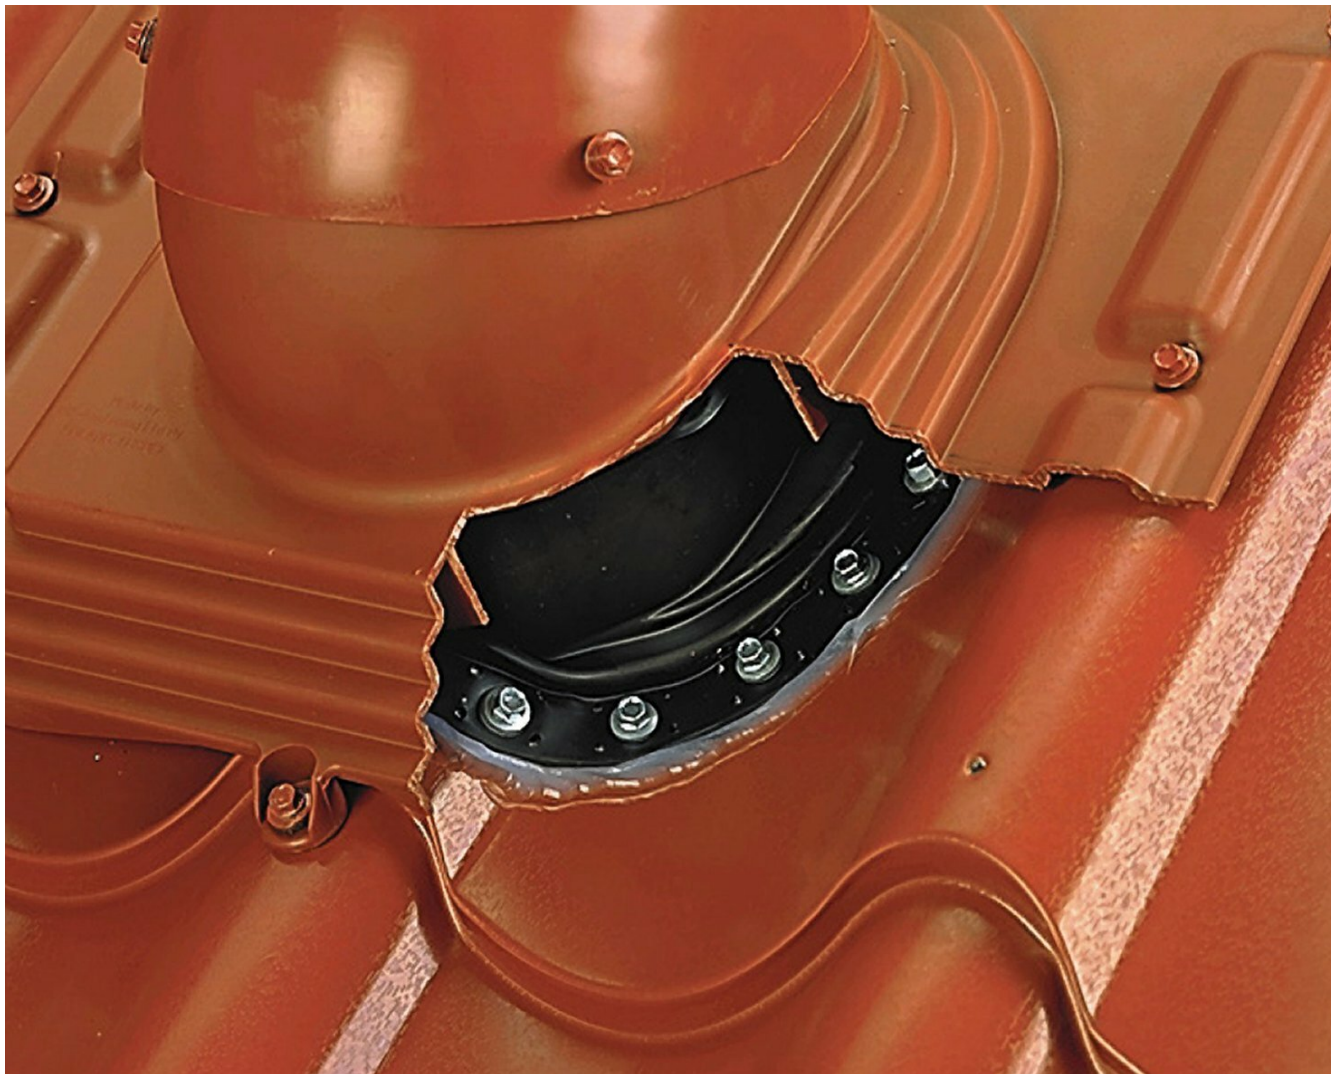

РЕЛТИ ПРОХОДНОЙ ЭЛЕМЕНТ

Vilpe Oy Ab

Kauppatie 9, FI-65610 Mustasaari
Telephone +358 20 123 3200

Sales & Technical Support | FI +358 20 123 3233 | EN +358 20 123 3222 | RU +358 20 123 3290 | SE +46 70 511 2020 | PL +48 71 740 2623
myynti@sktuote.fi | sales@sktuote.fi

FI: Pidätämme oikeuden muutoksiin ilman ennakkoilmoitusta.
SE: Vi reserverar oss för eventuella ändringar och fel i produktinformationen.
EN: We reserve the right to change these terms and conditions at any time.

RU: Мы оставляем за собой право на внесение изменений без предварительного уведомления.
PL: Zachowujemy prawo do zmian bez wcześniejszej informacji.
DE: Technische Änderungen behalten wir uns ohne vorherige Ankündigung vor.

14.04.2021