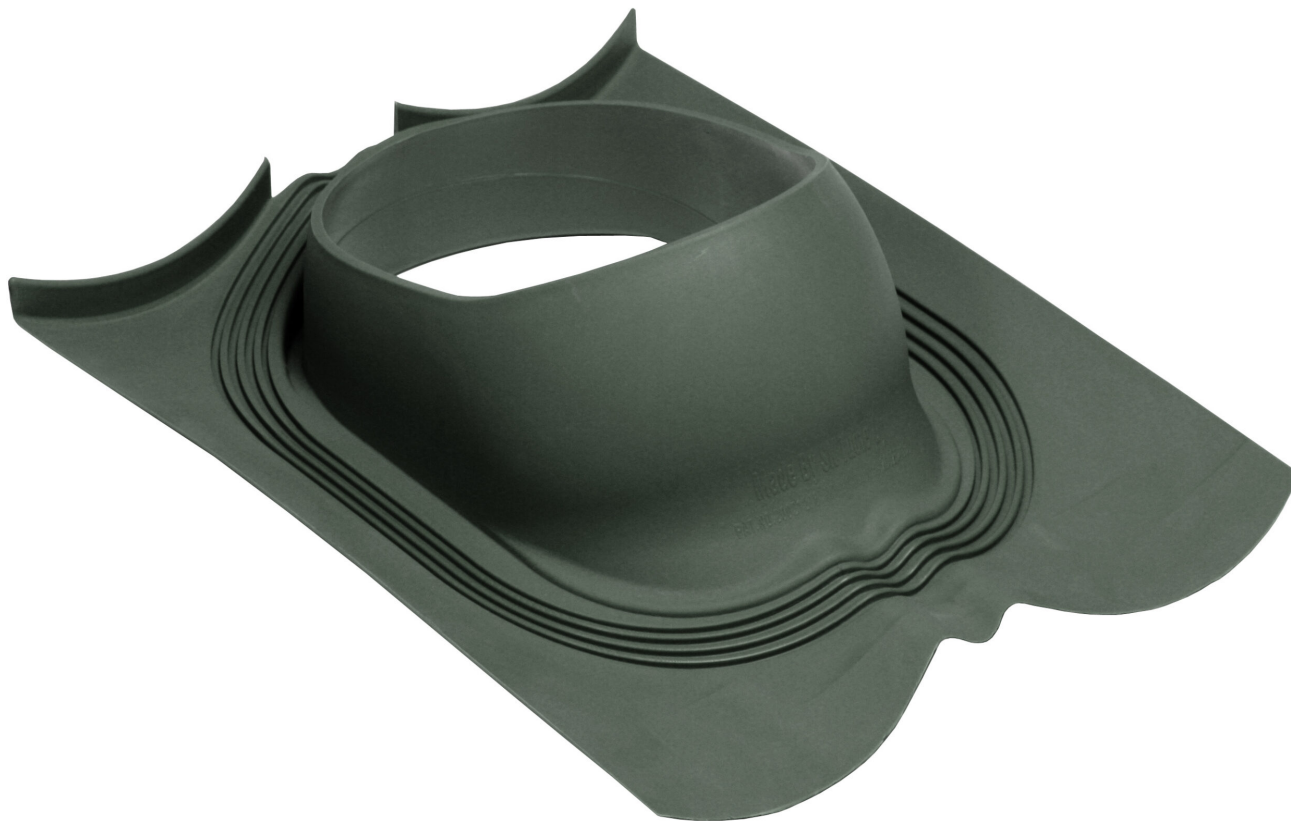

DECRA ПРОХОДНОЙ ЭЛЕМЕНТ

Vilpe Oy Ab

Kauppatie 9, FI-65610 Mustasaari
Telephone +358 20 123 3200

14.04.2021

Sales & Technical Support | FI +358 20 123 3233 | EN +358 20 123 3222 | RU +358 20 123 3290 | SE +46 70 511 2020 | PL +48 71 740 2623
myynti@sktuote.fi | sales@sktuote.fi

FI: Pidätämme oikeuden muutoksiin ilman ennakkoilmoitusta.
SE: Vi reserverar oss för eventuella ändringar och fel i produktinformationen.
EN: We reserve the right to change these terms and conditions at any time.

RU: Мы оставляем за собой право на внесение изменений без предварительного уведомления.
PL: Zachowujemy prawo do zmian bez wcześniejszej informacji.
DE: Technische Änderungen behalten wir uns ohne vorherige Ankündigung vor.