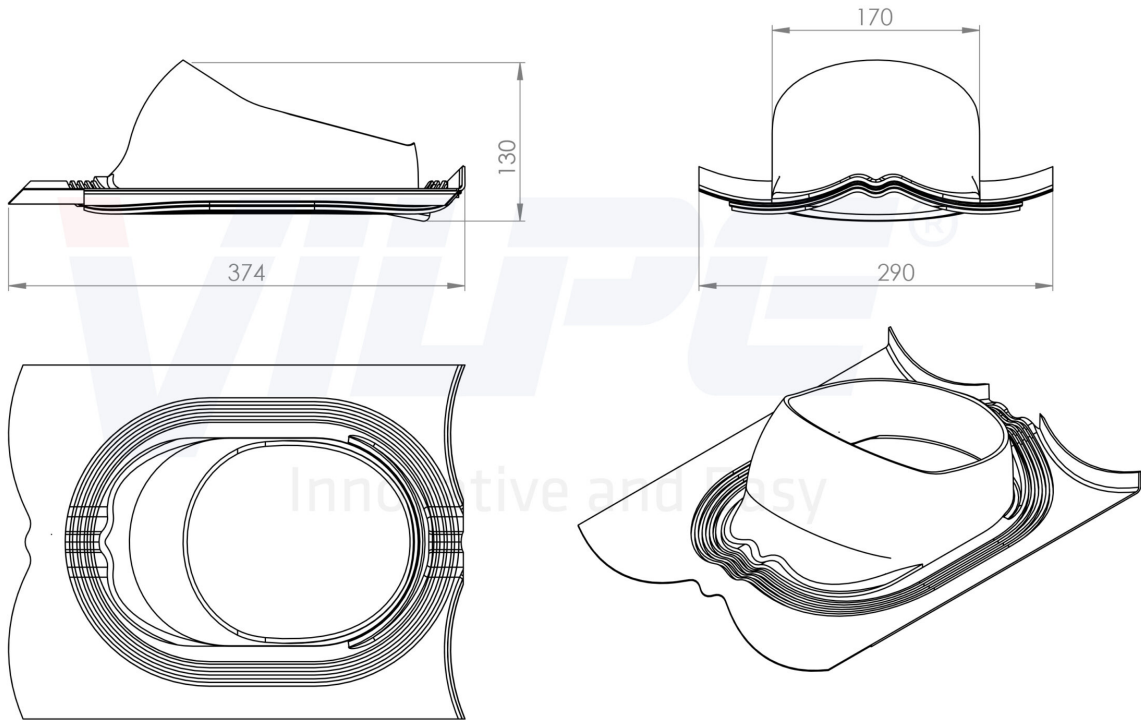

ДЕСРА ПРОХОДНОЙ ЭЛЕМЕНТ

Copyright © 2014 SK Tuote Oy. All rights reserved.

Vilpe Oy Ab

Kauppatie 9, FI-65610 Mustasaari
Telephone +358 20 123 3200

14.04.2021

Sales & Technical Support | FI +358 20 123 3233 | EN +358 20 123 3222 | RU +358 20 123 3290 | SE +46 70 511 2020 | PL +48 71 740 2623
myynti@sktuote.fi | sales@sktuote.fi

FI: Pidätämme oikeuden muutoksiin ilman ennakkoihoitusta.
SE: Vi reserverar oss för eventuella ändringar och fel i produktinformationen.
EN: We reserve the right to change these terms and conditions at any time.

RU: Мы оставляем за собой право на внесение изменений без предварительного уведомления.
PL: Zachowujemy prawo do zmian bez wcześniejszej informacji.
DE: Technische Änderungen behalten wir uns ohne vorherige Ankündigung vor.