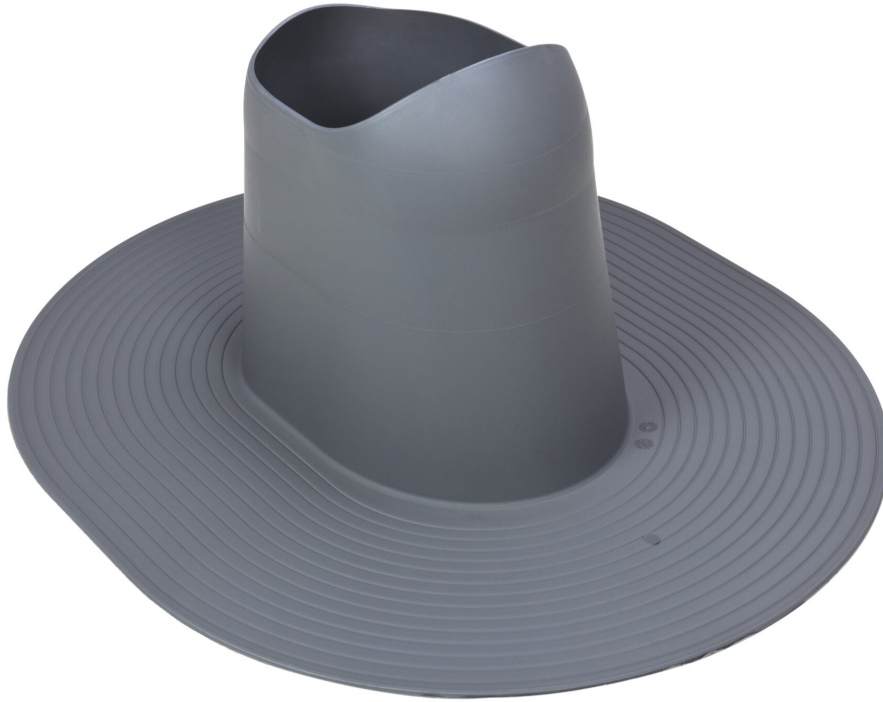

НУОРА ПРОХОДНОЙ ЭЛЕМЕНТ ВЫСОКИЙ

Vilpe Oy Ab

Kauppatie 9, FI-65610 Mustasaari
Telephone +358 20 123 3200

22.04.2021

Sales & Technical Support | FI +358 20 123 3233 | EN +358 20 123 3222 | RU +358 20 123 3290 | SE +46 70 511 2020 | PL +48 71 740 2623
myynti@sktuote.fi | sales@sktuote.fi

FI: Pidätämme oikeuden muutoksiin ilman ennakoilmoitusta.
SE: Vi reserverar oss för eventuella ändringar och fel i produktinformationen.
EN: We reserve the right to change these terms and conditions at any time.

RU: Мы оставляем за собой право на внесение изменений без предварительного уведомления.
PL: Zachowujemy prawo do zmian bez wcześniejszej informacji.
DE: Technische Änderungen behalten wir uns ohne vorherige Ankündigung vor.