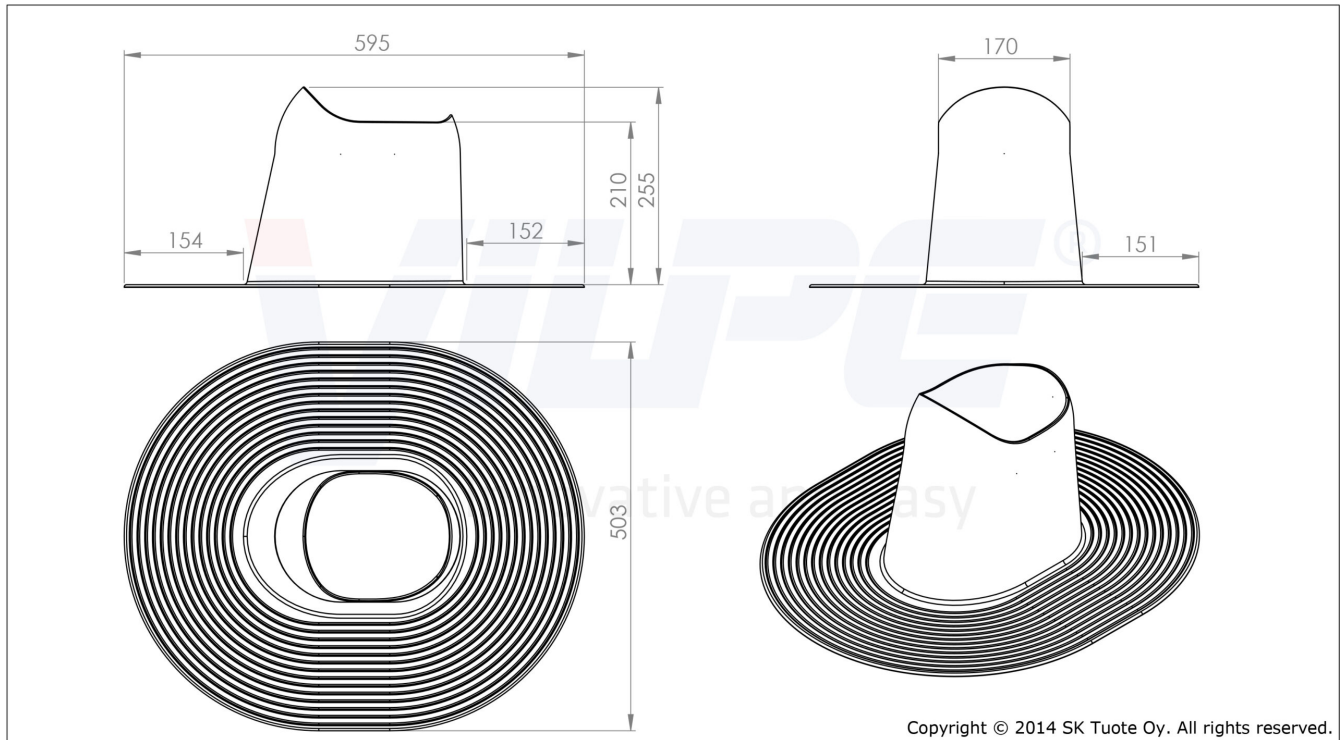

НУОРА ПРОХОДНОЙ ЭЛЕМЕНТ ВЫСОКИЙ

Vilpe Oy Ab

Kauppatie 9, FI-65610 Mustasaari
Telephone +358 20 123 3200

22.04.2021

Sales & Technical Support | FI +358 20 123 3233 | EN +358 20 123 3222 | RU +358 20 123 3290 | SE +46 70 511 2020 | PL +48 71 740 2623
myynti@sktuote.fi | sales@sktuote.fi

FI: Pidätämme oikeuden muutoksiin ilman ennakkoihoitusta.
SE: Vi reserverar oss för eventuella ändringar och fel i produktinformationen.
EN: We reserve the right to change these terms and conditions at any time.

RU: Мы оставляем за собой право на внесение изменений без предварительного уведомления.
PL: Zachowujemy prawo do zmian bez wcześniejszej informacji.
DE: Technische Änderungen behalten wir uns ohne vorherige Ankündigung vor.