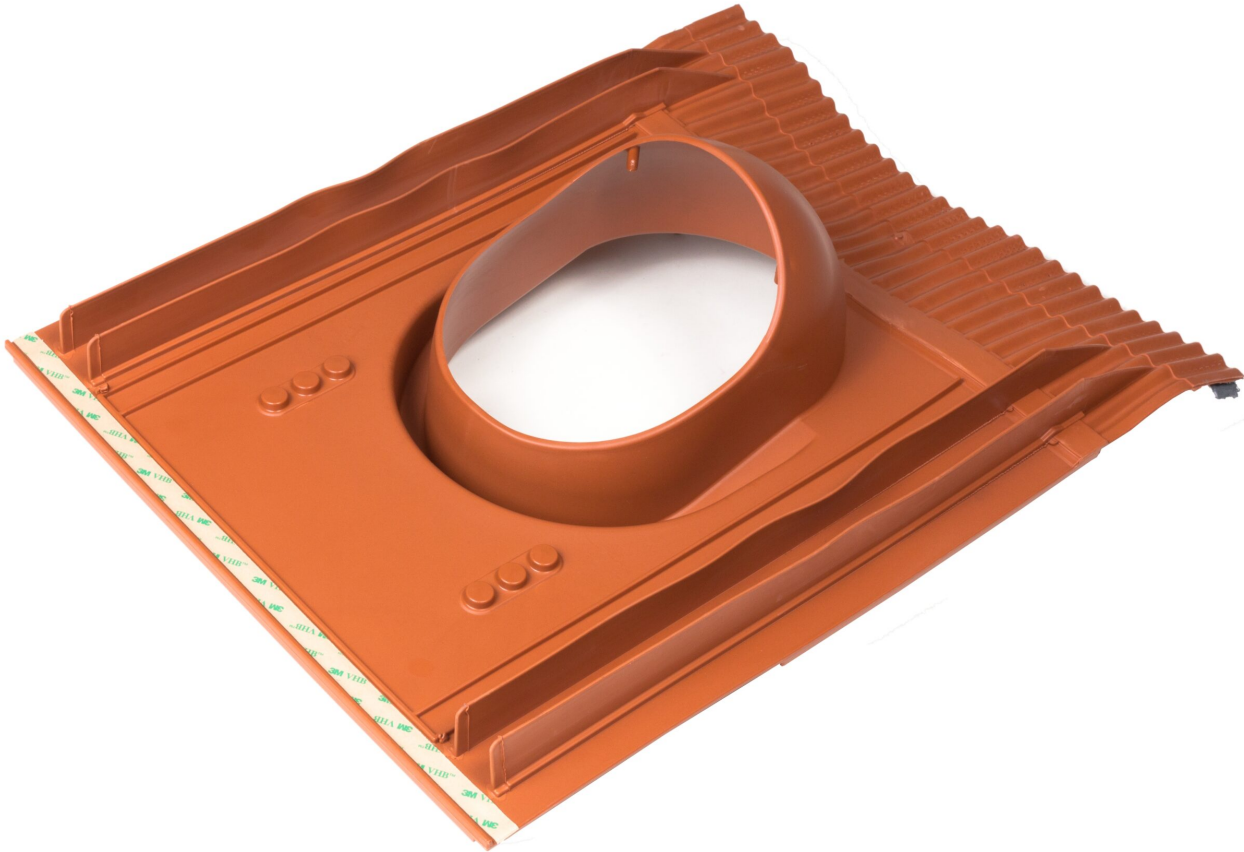

UNIVERSAL ПРОХОДНОЙ ЭЛЕМЕНТ

Vilpe Oy Ab

Kauppatie 9, FI-65610 Mustasaari
Telephone +358 20 123 3200

14.04.2021

Sales & Technical Support | FI +358 20 123 3233 | EN +358 20 123 3222 | RU +358 20 123 3290 | SE +46 70 511 2020 | PL +48 71 740 2623
myynti@sktuote.fi | sales@sktuote.fi

FI: Pidätämme oikeuden muutoksiin ilman ennakkoilmoitusta.
SE: Vi reserverar oss för eventuella ändringar och fel i produktinformationen.
EN: We reserve the right to change these terms and conditions at any time.

RU: Мы оставляем за собой право на внесение изменений без предварительного уведомления.
PL: Zachowujemy prawo do zmian bez wcześniejszej informacji.
DE: Technische Änderungen behalten wir uns ohne vorherige Ankündigung vor.