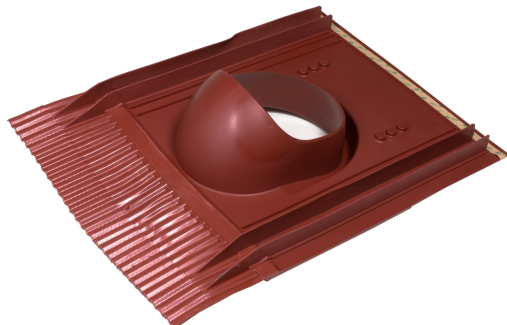

UNIVERSAL ПРОХОДНОЙ ЭЛЕМЕНТ

Color
Product number
LVI Code
EAN Code
Weight

Красный | RR29 | RAL3009
792108
7814278
6410457921089
Gross: 1.854kg, Net: 1.386kg

Проходной элемент для всех видов цементно -песчаной и керамической черепицы.

Монтируется на 1-, 2-волновой и гладкой черепице.

Размеры: 529 x 398 мм.

Комплект: проходной элемент, набор уплотнителей проходного элемента, планка упора, кольцо гидрозатвора, монтажная инструкция и набор крепежа.

UNIVERSAL ПРОХОДНОЙ ЭЛЕМЕНТ

DESCRIPTION

UNIVERSAL проходной элемент для монтажа на кровле из всех видов цементно-песчаной и керамической черепицы труб и вентиляторов диаметром 110 –160 мм и антенного ворота. Монтируется на 1-, 2-волновой и гладкой черепице.