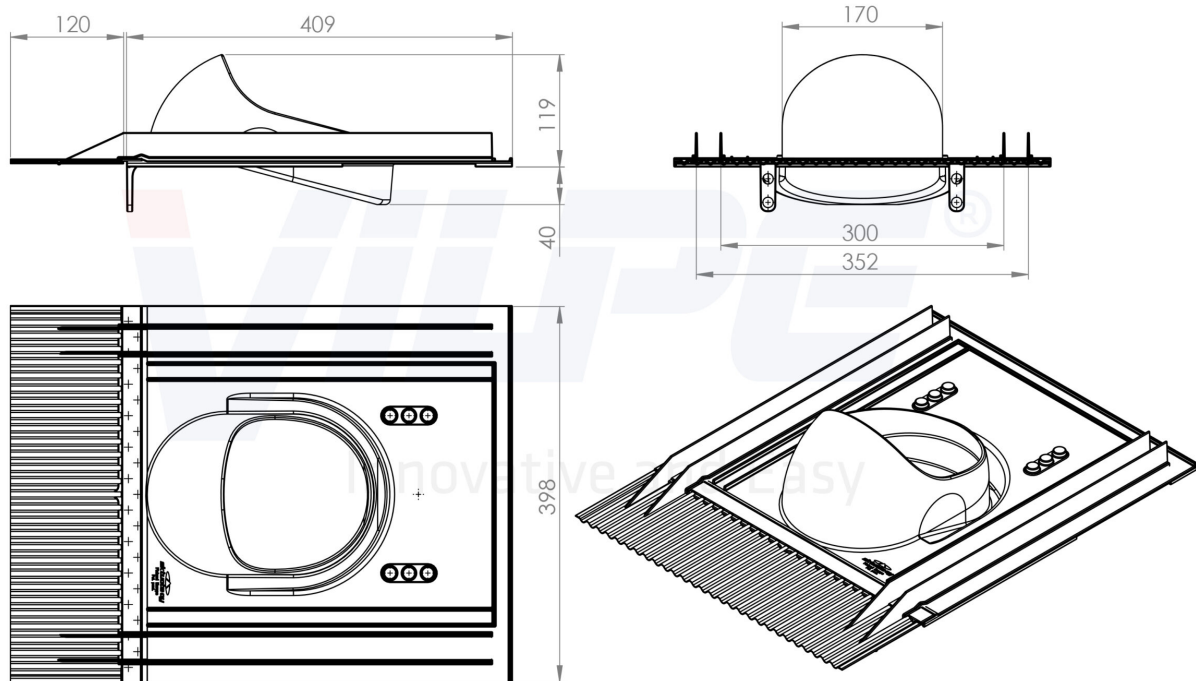

UNIVERSAL ПРОХОДНОЙ ЭЛЕМЕНТ

Copyright © 2014 SK Tuote Oy. All rights reserved.

Vilpe Oy Ab

Kauppatie 9, FI-65610 Mustasaari
Telephone +358 20 123 3200

14.04.2021

Sales & Technical Support | FI +358 20 123 3233 | EN +358 20 123 3222 | RU +358 20 123 3290 | SE +46 70 511 2020 | PL +48 71 740 2623
myynti@sktuote.fi | sales@sktuote.fi

FI: Pidätämme oikeuden muutoksiin ilman ennakoilmoitusta.
SE: Vi reserverar oss för eventuella ändringar och fel i produktinformationen.
EN: We reserve the right to change these terms and conditions at any time.

RU: Мы оставляем за собой право на внесение изменений без предварительного уведомления.
PL: Zachowujemy prawo do zmian bez wcześniejszej informacji.
DE: Technische Änderungen behalten wir uns ohne vorherige Ankündigung vor.