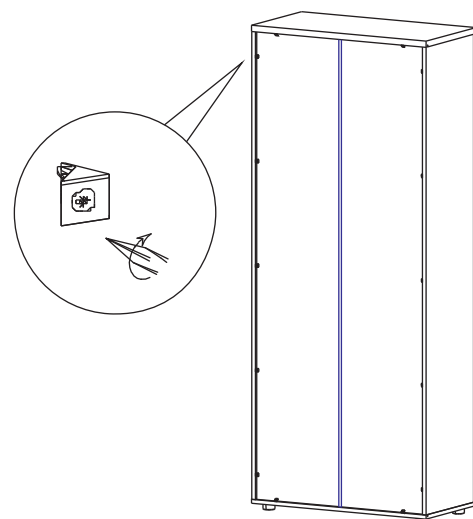

Корпус гардероба глубокого

Вид	Наименование	Кол-во
	Шток эксцентрика	8
	Эксцентрик	8
	Шкант	8
	Опора регулируемая	4
	Штанга для одежды	1
	Штангодержатель	2
	Полкодержатель VB	4
	Шток полкодержателя VB	4
	Заглушка D5	24
	Саморез 3,5x16	4
	Саморез 3,5x20	14
	Уголок для крепления ДВП	14
	Профиль для ДВП	1

Поз	Наименование	Кол-во
1	Топ	1
2	Боковина левая	1
3	Боковина правая	1
4	Дно	1
5	Стенка задняя	2
6	Полка	1

Комплект фасадов для шкафа высокого

Вид	Наименование	Кол-во
	Евровинт 6,3x13	16
	Саморез 3,5x16	16
	Винт М4х22	4
	Петля накладная	8
	Ответная планка для петли	8
	Ручка	2