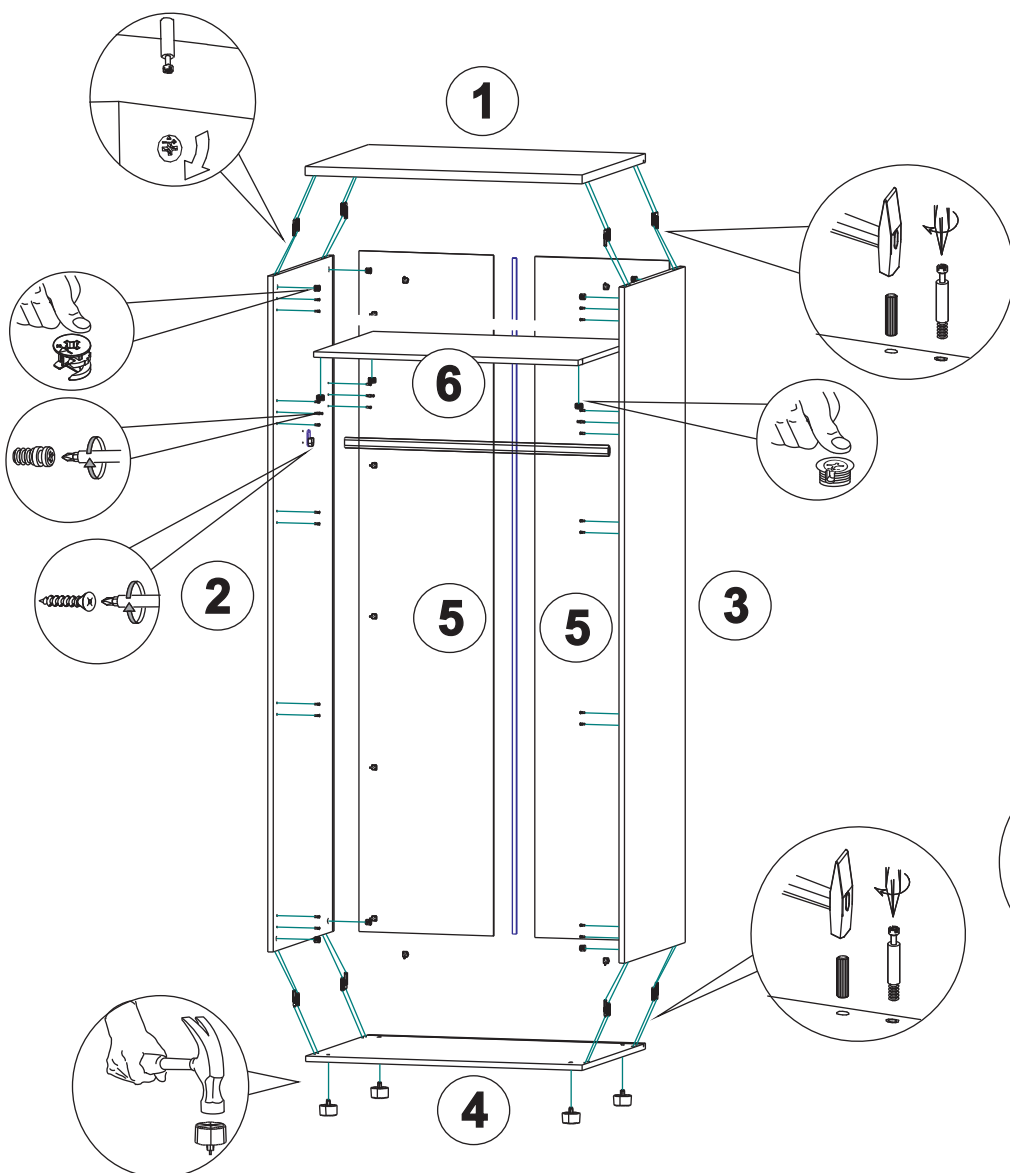

Корпус гардероба глубокого

Вид	Наименование	Кол-во
	Шток эксцентрика	8
	Эксцентрик	8
	Шкант	8
	Опора регулируемая	4
	Штанга для одежды	1
	Штангодержатель	2
	Полкодержатель VB	4
	Шток полкодержателя VB	4
	Заглушка D5	24
	Саморез 3,5x16	4
	Саморез 3,5x20	14
	Уголок для крепления ДВП	14
	Профиль для ДВП	1

Поз	Наименование	Кол-во
1	Топ	1
2	Боковина левая	1
3	Боковина правая	1
4	Дно	1
5	Стенка задняя	2
6	Полка	1

Комплект фасадов для шкафа высокого

Вид	Наименование	Кол-во
	Евровинт 6,3x13	16
	Саморез 3,5x16	16
	Винт М4х22	4
	Петля накладная	8
	Ответная планка для петли	8
	Ручка	2