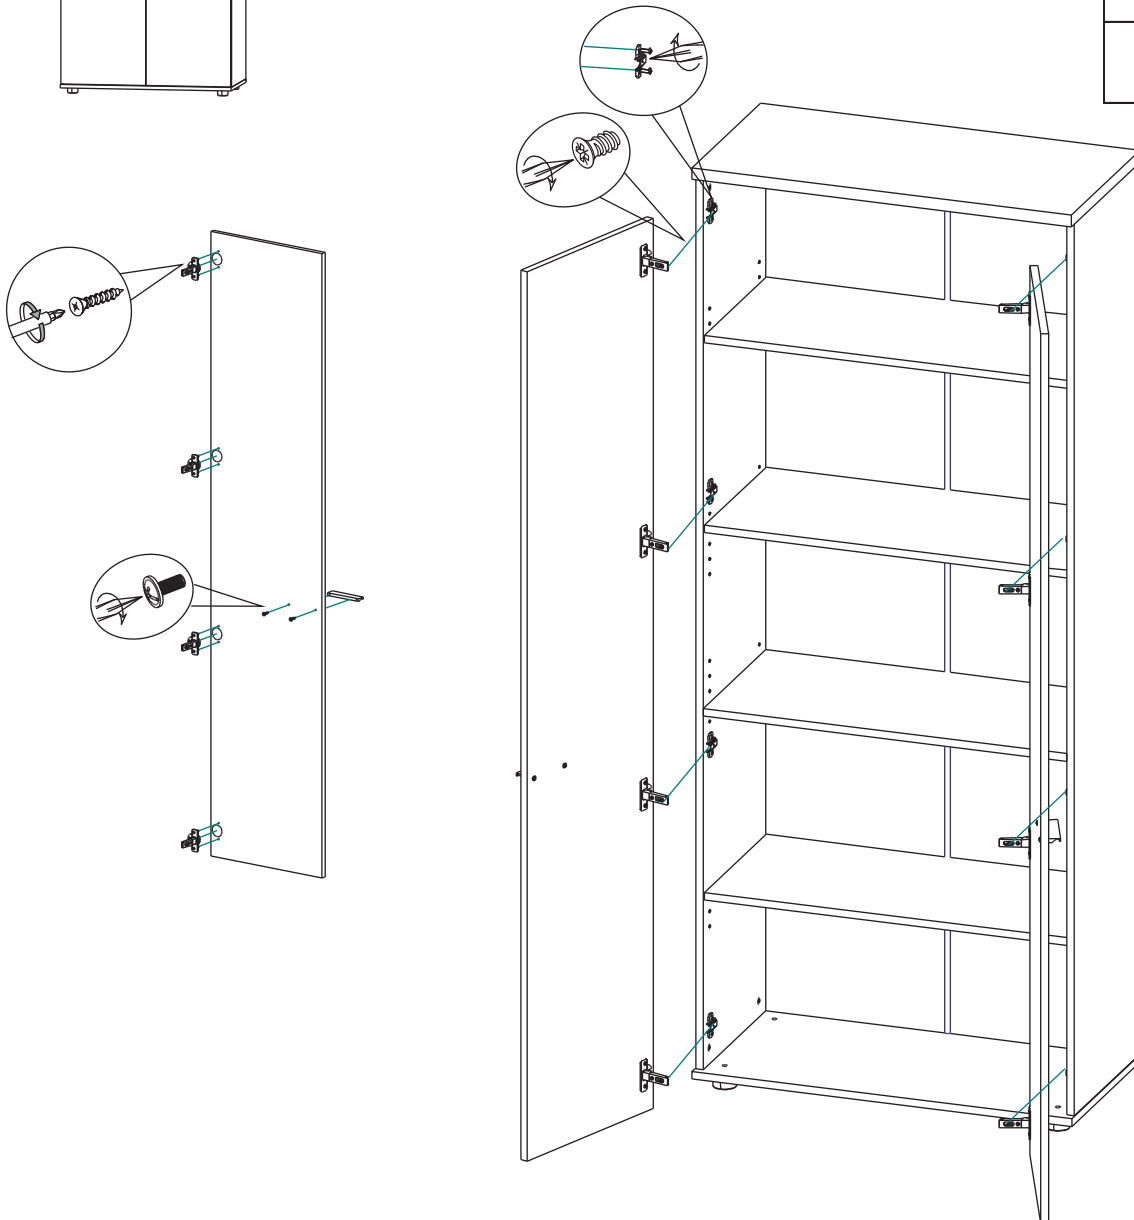

Корпус гардероба глубокого

Вид	Наименование	Кол-во
	Шток эксцентрика	8
	Эксцентрик	8
	Шкант	8
	Опора регулируемая	4
	Штанга для одежды	1
	Штангодержатель	2
	Полкодержатель VB	4
	Шток полкодержателя VB	4
	Заглушка D5	24
	Саморез 3,5x16	4
	Саморез 3,5x20	14
	Уголок для крепления ДВП	14
	Профиль для ДВП	1

Поз	Наименование	Кол-во
1	Топ	1
2	Боковина левая	1
3	Боковина правая	1
4	Дно	1
5	Стенка задняя	2
6	Полка	1

Комплект фасадов для шкафа высокого

Вид	Наименование	Кол-во
	Евровинт 6,3x13	16
	Саморез 3,5x16	16
	Винт М4х22	4
	Петля накладная	8
	Ответная планка для петли	8
	Ручка	2

Поз	Наименование	Кол-во
1	Фасад левый	1
2	Фасад правый	1