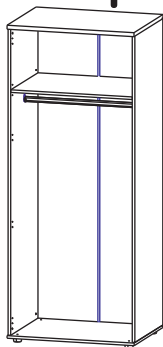

Корпус гардероба глубокого

Вид	Наименование	Кол-во
	Шток эксцентрика	8
	Эксцентрик	8
	Шкант	8
	Опора регулируемая	4
	Штанга для одежды	1
	Штангодержатель	2
	Полкодержатель VB	4
	Шток полкодержателя VB	4
	Заглушка D5	24
	Саморез 3,5x16	4
	Саморез 3,5x20	14
	Уголок для крепления ДВП	14
	Профиль для ДВП	1

Поз	Наименование	Кол-во
1	Топ	1
2	Боковина левая	1
3	Боковина правая	1
4	Дно	1
5	Стенка задняя	2
6	Полка	1

Комплект фасадов для шкафа высокого

Вид	Наименование	Кол-во
	Евровинт 6,3x13	16
	Саморез 3,5x16	16
	Винт М4х22	4
	Петля накладная	8
	Ответная планка для петли	8
	Ручка	2

Поз	Наименование	Кол-во
1	Фасад левый	1
2	Фасад правый	1