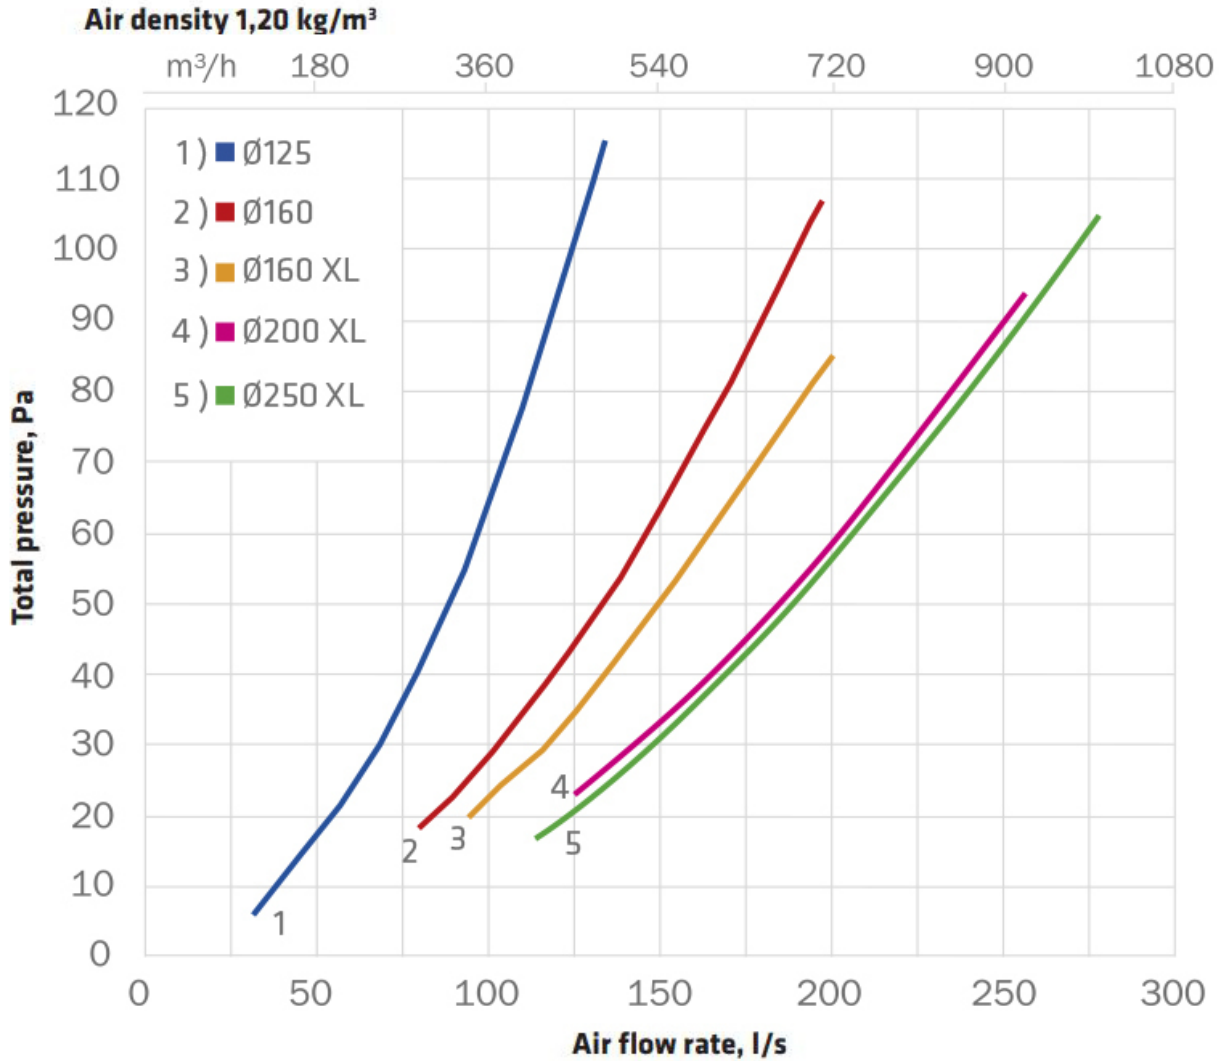

160P/IS/700 ВЕНТИЛЯЦИОННЫЙ ВЫХОД

Vilpe Oy Ab

Kauppatie 9, FI-65610 Mustasaari
Telephone +358 20 123 3200

09.04.2021

Sales & Technical Support | FI +358 20 123 3233 | EN +358 20 123 3222 | RU +358 20 123 3290 | SE +46 70 511 2020 | PL +48 71 740 2623
myynti@sktuote.fi | sales@sktuote.fi

FI: Pidätämme oikeuden muutoksiin ilman ennakoilmoitusta.
SE: Vi reserverar oss för eventuella ändringar och fel i produktinformationen.
EN: We reserve the right to change these terms and conditions at any time.

RU: Мы оставляем за собой право на внесение изменений без предварительного уведомления.
PL: Zachowujemy prawo do zmian bez wcześniejszej informacji.
DE: Technische Änderungen behalten wir uns ohne vorherige Ankündigung vor.