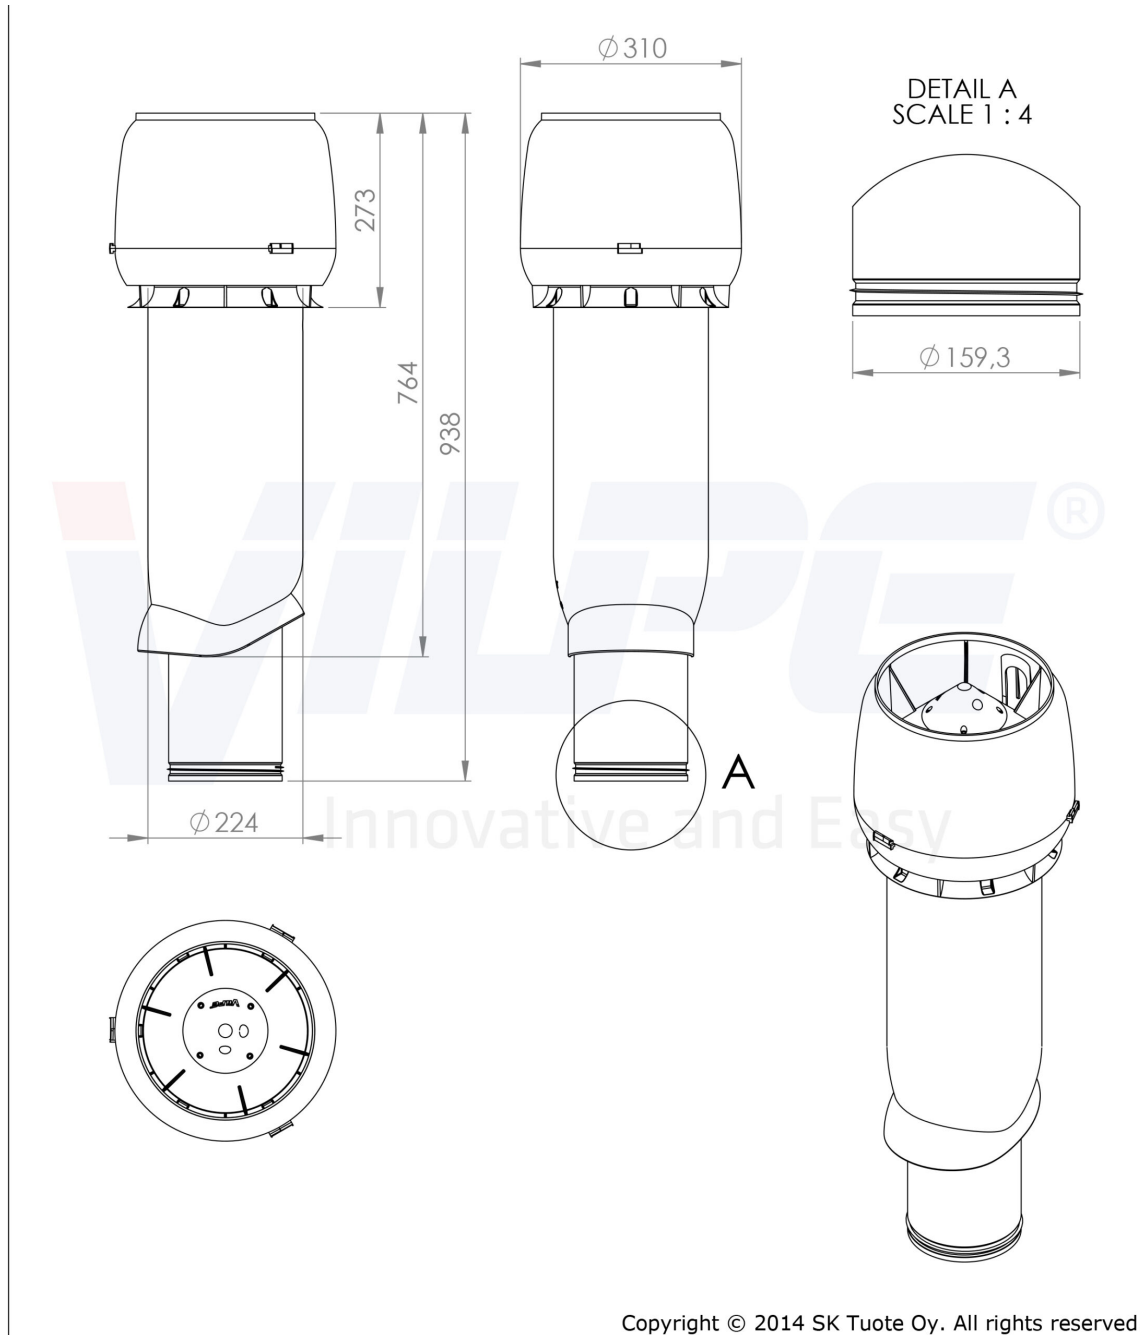

160P/IS/700 ВЕНТИЛЯЦИОННЫЙ ВЫХОД

Copyright © 2014 SK Tuote Oy. All rights reserved.

Vilpe Oy Ab

Kauppatie 9, FI-65610 Mustasaari
Telephone +358 20 123 3200

09.04.2021

Sales & Technical Support | FI +358 20 123 3233 | EN +358 20 123 3222 | RU +358 20 123 3290 | SE +46 70 511 2020 | PL +48 71 740 2623
myynti@sktuote.fi | sales@sktuote.fi

FI: Pidätämme oikeuden muutoksiin ilman ennakoilmoitusta.
SE: Vi reserverar oss för eventuella ändringar och fel i produktinformationen.
EN: We reserve the right to change these terms and conditions at any time.

RU: Мы оставляем за собой право на внесение изменений без предварительного уведомления.
PL: Zachowujemy prawo do zmian bez wcześniejszej informacji.
DE: Technische Änderungen behalten wir uns ohne vorherige Ankündigung vor.