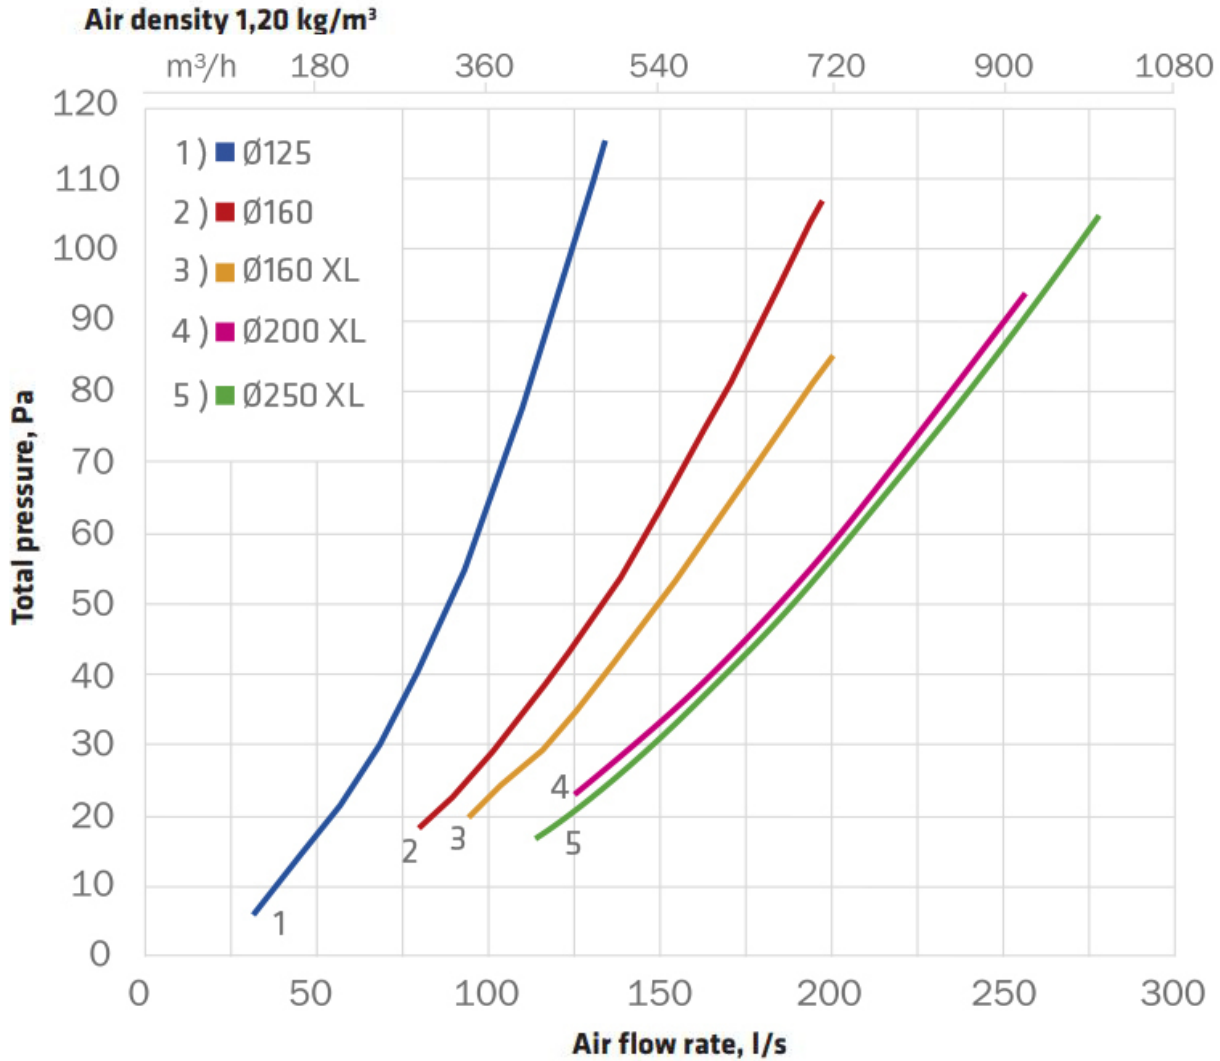

160P/IS/500 ВЕНТИЛЯЦИОННЫЙ ВЫХОД

Vilpe Oy Ab

Kauppatie 9, FI-65610 Mustasaari
Telephone +358 20 123 3200

09.04.2021

Sales & Technical Support | FI +358 20 123 3233 | EN +358 20 123 3222 | RU +358 20 123 3290 | SE +46 70 511 2020 | PL +48 71 740 2623
myynti@sktuote.fi | sales@sktuote.fi

FI: Pidätämme oikeuden muutoksiin ilman ennakoilmoitusta.
SE: Vi reserverar oss för eventuella ändringar och fel i produktinformationen.
EN: We reserve the right to change these terms and conditions at any time.

RU: Мы оставляем за собой право на внесение изменений без предварительного уведомления.
PL: Zachowujemy prawo do zmian bez wcześniejszej informacji.
DE: Technische Änderungen behalten wir uns ohne vorherige Ankündigung vor.