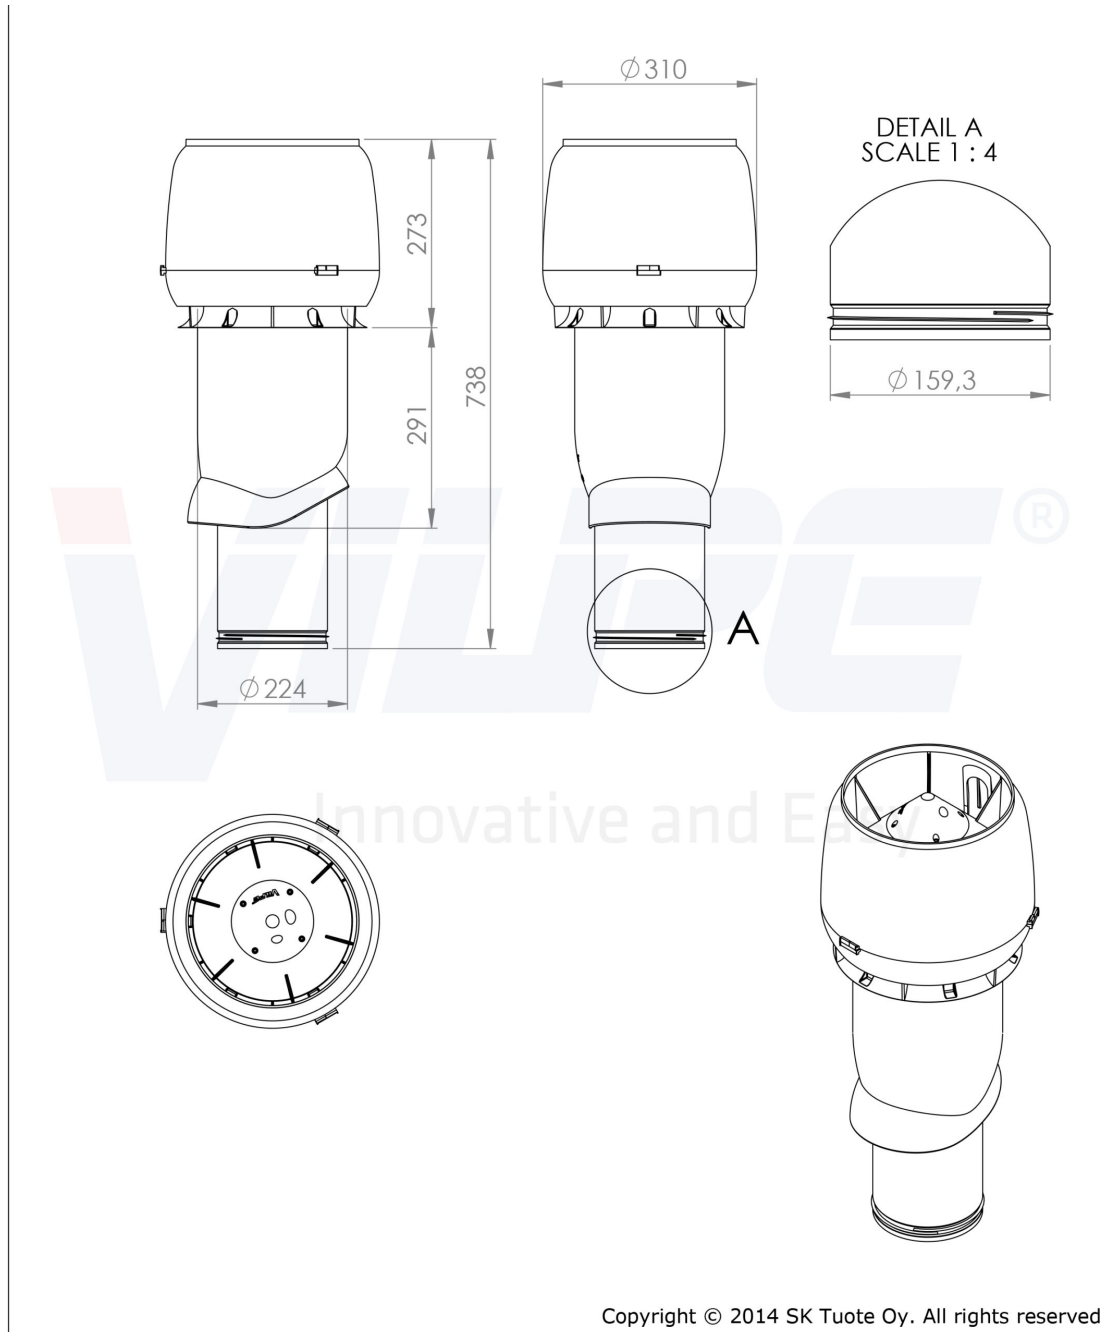

160P/IS/500 ВЕНТИЛЯЦИОННЫЙ ВЫХОД

Copyright © 2014 SK Tuote Oy. All rights reserved.

Vilpe Oy Ab

Kauppatie 9, FI-65610 Mustasaari
Telephone +358 20 123 3200

09.04.2021

Sales & Technical Support | FI +358 20 123 3233 | EN +358 20 123 3222 | RU +358 20 123 3290 | SE +46 70 511 2020 | PL +48 71 740 2623
myynti@sktuote.fi | sales@sktuote.fi

FI: Pidätämme oikeuden muutoksiin ilman ennakkoilmoitusta.
SE: Vi reserverar oss för eventuella ändringar och fel i produktinformationen.
EN: We reserve the right to change these terms and conditions at any time.

RU: Мы оставляем за собой право на внесение изменений без предварительного уведомления.
PL: Zachowujemy prawo do zmian bez wcześniejszej informacji.
DE: Technische Änderungen behalten wir uns ohne vorherige Ankündigung vor.