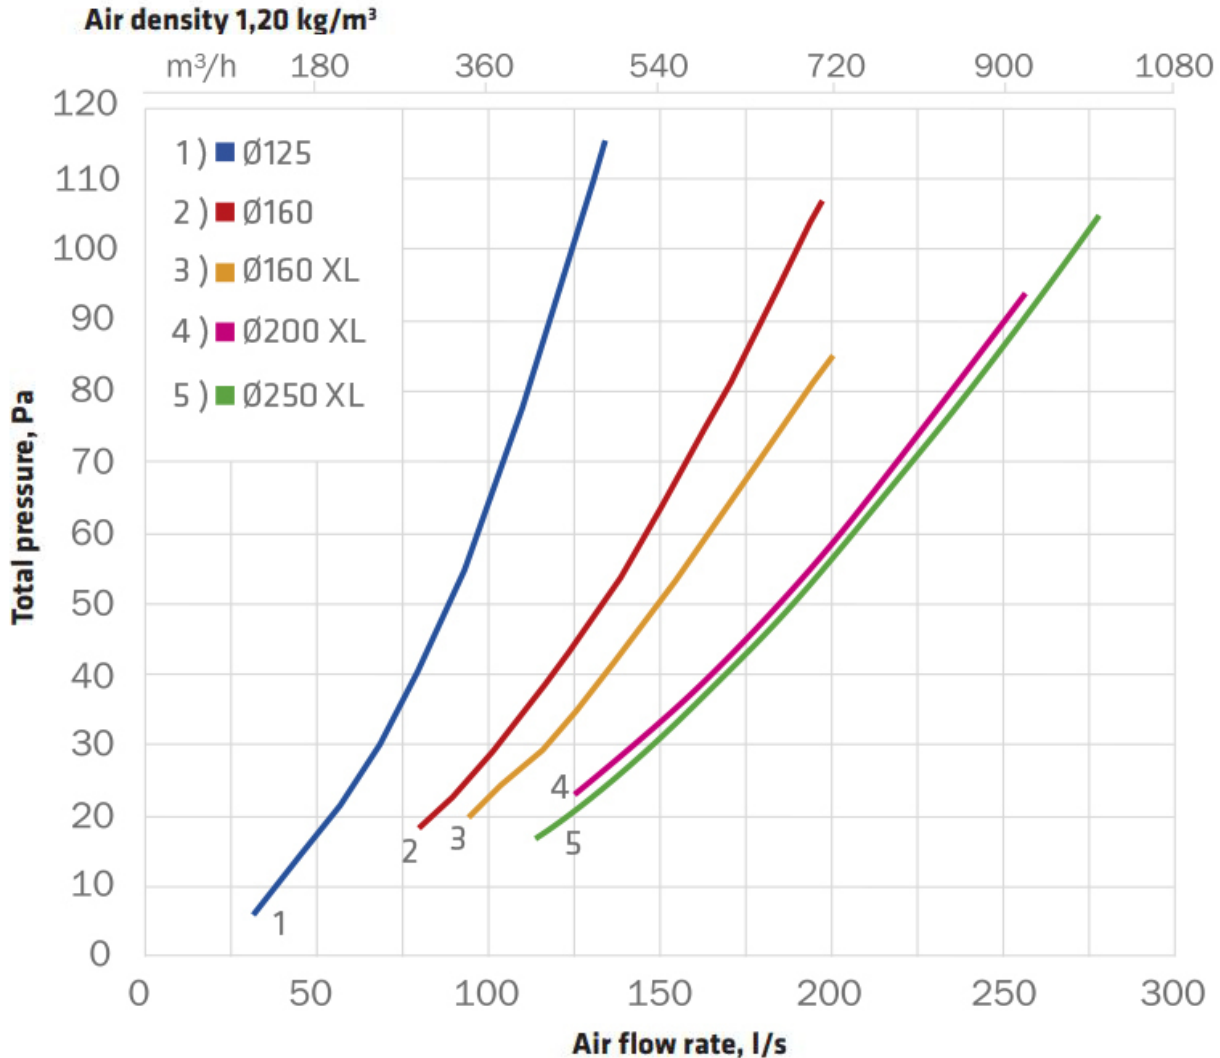

125P/IS/700 ВЕНТИЛЯЦИОННЫЙ ВЫХОД

Vilpe Oy Ab

Kauppatie 9, FI-65610 Mustasaari
Telephone +358 20 123 3200

09.04.2021

Sales & Technical Support | FI +358 20 123 3233 | EN +358 20 123 3222 | RU +358 20 123 3290 | SE +46 70 511 2020 | PL +48 71 740 2623
myynti@sktuote.fi | sales@sktuote.fi

FI: Pidätämme oikeuden muutoksiin ilman ennakkoi ilmoitusta.
SE: Vi reserverar oss för eventuella ändringar och fel i produktinformationen.
EN: We reserve the right to change these terms and conditions at any time.

RU: Мы оставляем за собой право на внесение изменений без предварительного уведомления.
PL: Zachowujemy prawo do zmian bez wcześniejszej informacji.
DE: Technische Änderungen behalten wir uns ohne vorherige Ankündigung vor.