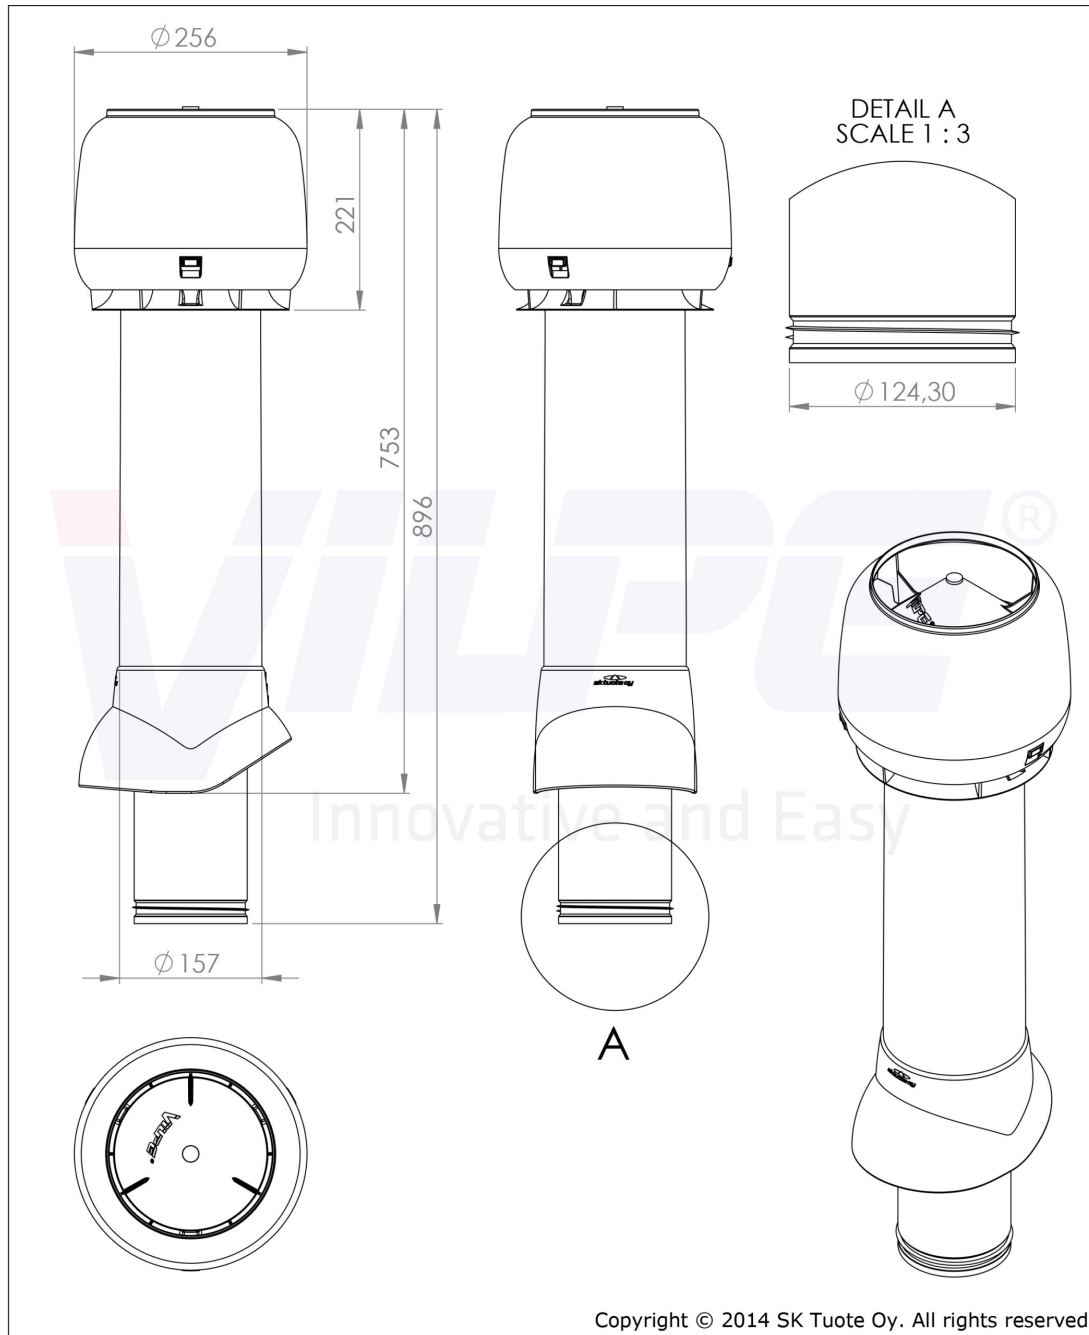

125P/IS/700 ВЕНТИЛЯЦИОННЫЙ ВЫХОД

Vilpe Oy Ab

Kauppatie 9, FI-65610 Mustasaari
Telephone +358 20 123 3200

09.04.2021

Sales & Technical Support | FI +358 20 123 3233 | EN +358 20 123 3222 | RU +358 20 123 3290 | SE +46 70 511 2020 | PL +48 71 740 2623
myynti@sktuote.fi | sales@sktuote.fi

FI: Pidätämme oikeuden muutoksiin ilman ennakkoi ilmoitusta.
SE: Vi reserverar oss för eventuella ändringar och fel i produktinformationen.
EN: We reserve the right to change these terms and conditions at any time.

RU: Мы оставляем за собой право на внесение изменений без предварительного уведомления.
PL: Zachowujemy prawo do zmian bez wcześniejszej informacji.
DE: Technische Änderungen behalten wir uns ohne vorherige Ankündigung vor.