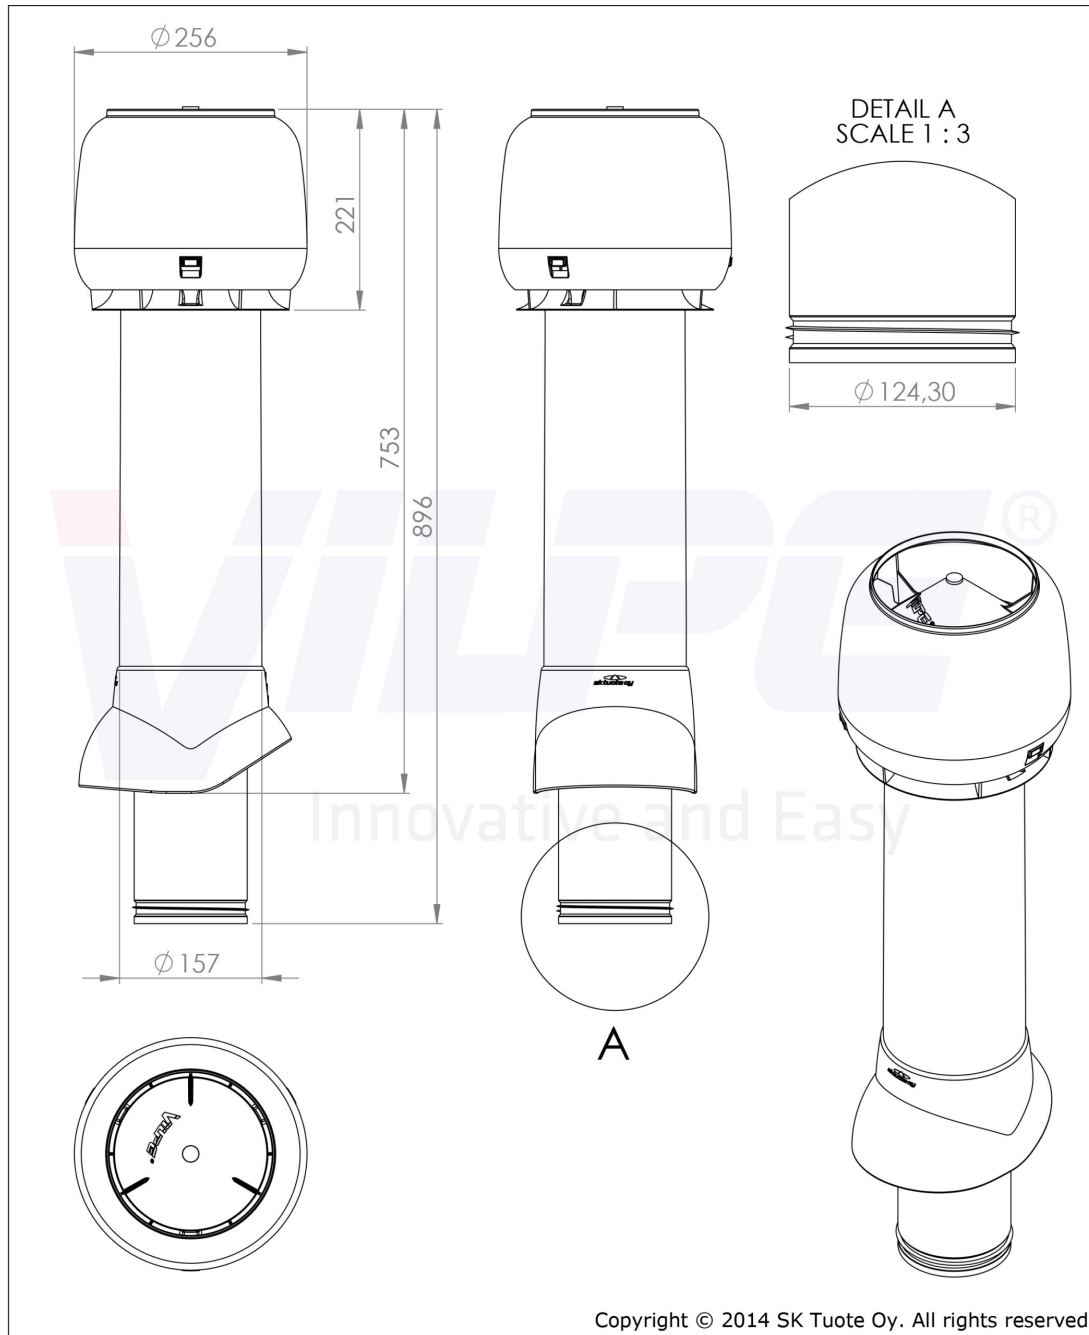

125P/IS/700 ВЕНТИЛЯЦИОННЫЙ ВЫХОД

Copyright © 2014 SK Tuote Oy. All rights reserved.

Vilpe Oy Ab

Kauppatie 9, FI-65610 Mustasaari
Telephone +358 20 123 3200

09.04.2021

Sales & Technical Support | FI +358 20 123 3233 | EN +358 20 123 3222 | RU +358 20 123 3290 | SE +46 70 511 2020 | PL +48 71 740 2623
myynti@sktuote.fi | sales@sktuote.fi

FI: Pidätämme oikeuden muutoksiin ilman ennakkoilmoitusta.
SE: Vi reserverar oss för eventuella ändringar och fel i produktinformationen.
EN: We reserve the right to change these terms and conditions at any time.

RU: Мы оставляем за собой право на внесение изменений без предварительного уведомления.
PL: Zachowujemy prawo do zmian bez wcześniejszej informacji.
DE: Technische Änderungen behalten wir uns ohne vorherige Ankündigung vor.