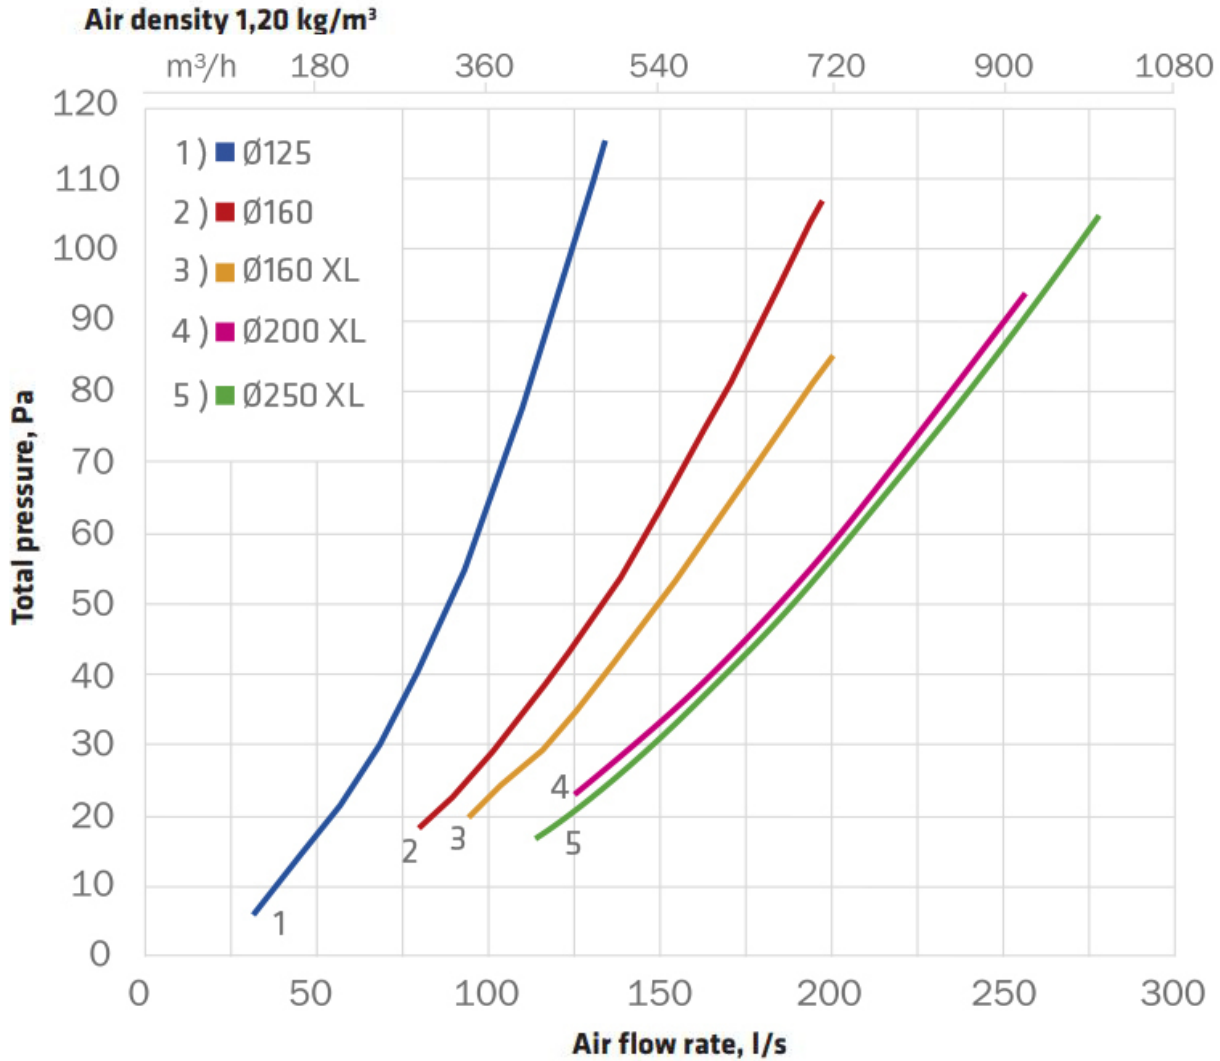

125P/IS/700 ВЕНТИЛЯЦИОННЫЙ ВЫХОД

Vilpe Oy Ab

Kauppatie 9, FI-65610 Mustasaari
Telephone +358 20 123 3200

09.04.2021

Sales & Technical Support | FI +358 20 123 3233 | EN +358 20 123 3222 | RU +358 20 123 3290 | SE +46 70 511 2020 | PL +48 71 740 2623
myynti@sktuote.fi | sales@sktuote.fi

FI: Pidätämme oikeuden muutoksiin ilman ennakoilmoitusta.
SE: Vi reserverar oss för eventuella ändringar och fel i produktinformationen.
EN: We reserve the right to change these terms and conditions at any time.

RU: Мы оставляем за собой право на внесение изменений без предварительного уведомления.
PL: Zachowujemy prawo do zmian bez wcześniejszej informacji.
DE: Technische Änderungen behalten wir uns ohne vorherige Ankündigung vor.