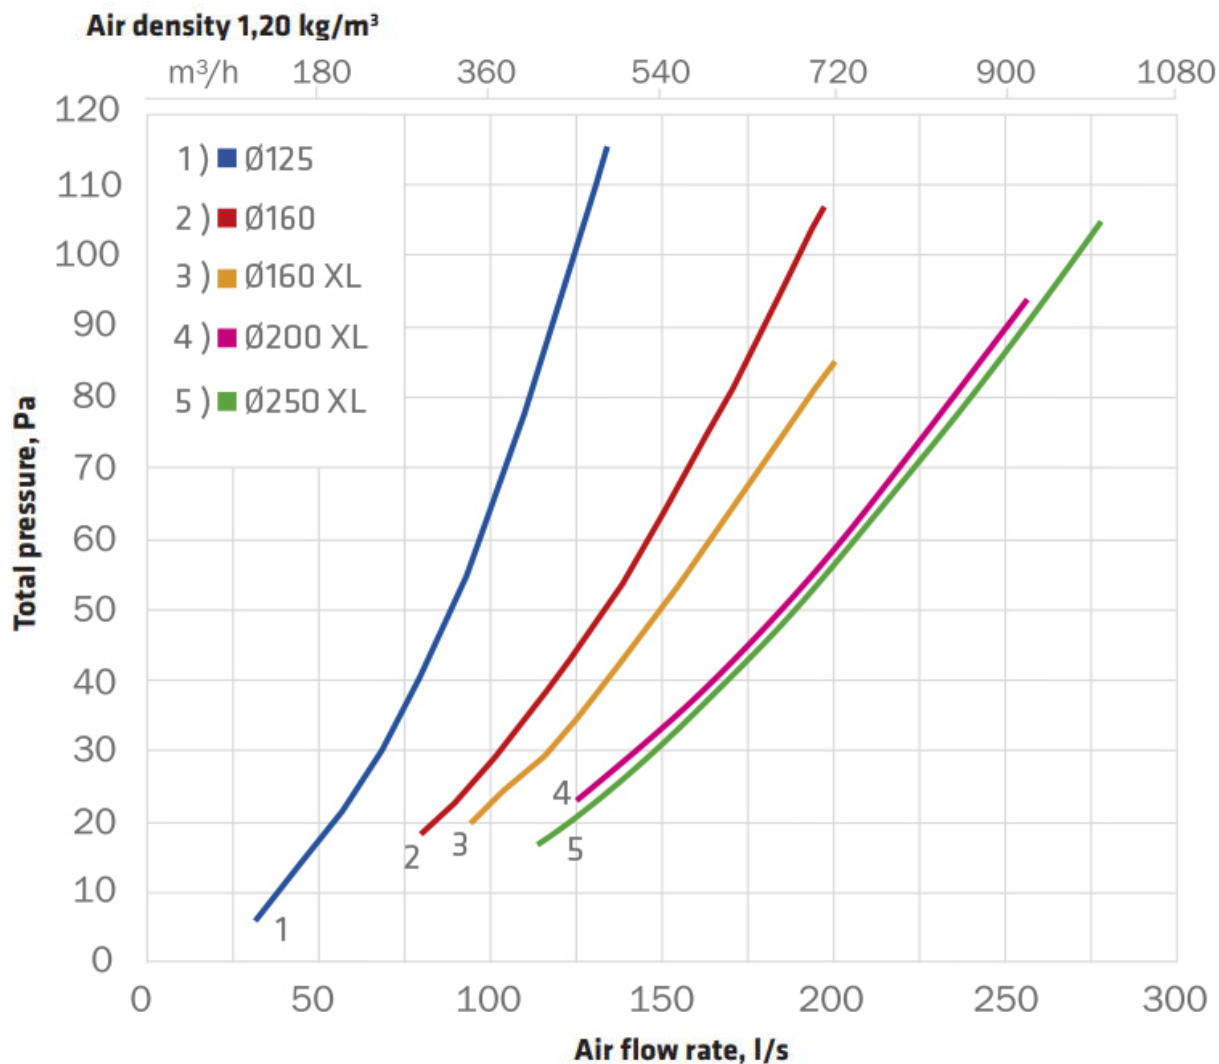

125P/IS/700 ВЕНТИЛЯЦИОННЫЙ ВЫХОД

Vilpe Oy Ab

Kauppatie 9, FI-65610 Mustasaari
Telephone +358 20 123 3200

09.04.2021

Sales & Technical Support | FI +358 20 123 3233 | EN +358 20 123 3222 | RU +358 20 123 3290 | SE +46 70 511 2020 | PL +48 71 740 2623
myynti@sktuote.fi | sales@sktuote.fi

FI: Pidätämme oikeuden muutoksiin ilman ennakoilmoitusta.
SE: Vi reserverar oss för eventuella ändringar och fel i produktinformationen.
EN: We reserve the right to change these terms and conditions at any time.

RU: Мы оставляем за собой право на внесение изменений без предварительного уведомления.
PL: Zachowujemy prawo do zmian bez wcześniejszej informacji.
DE: Technische Änderungen behalten wir uns ohne vorherige Ankündigung vor.