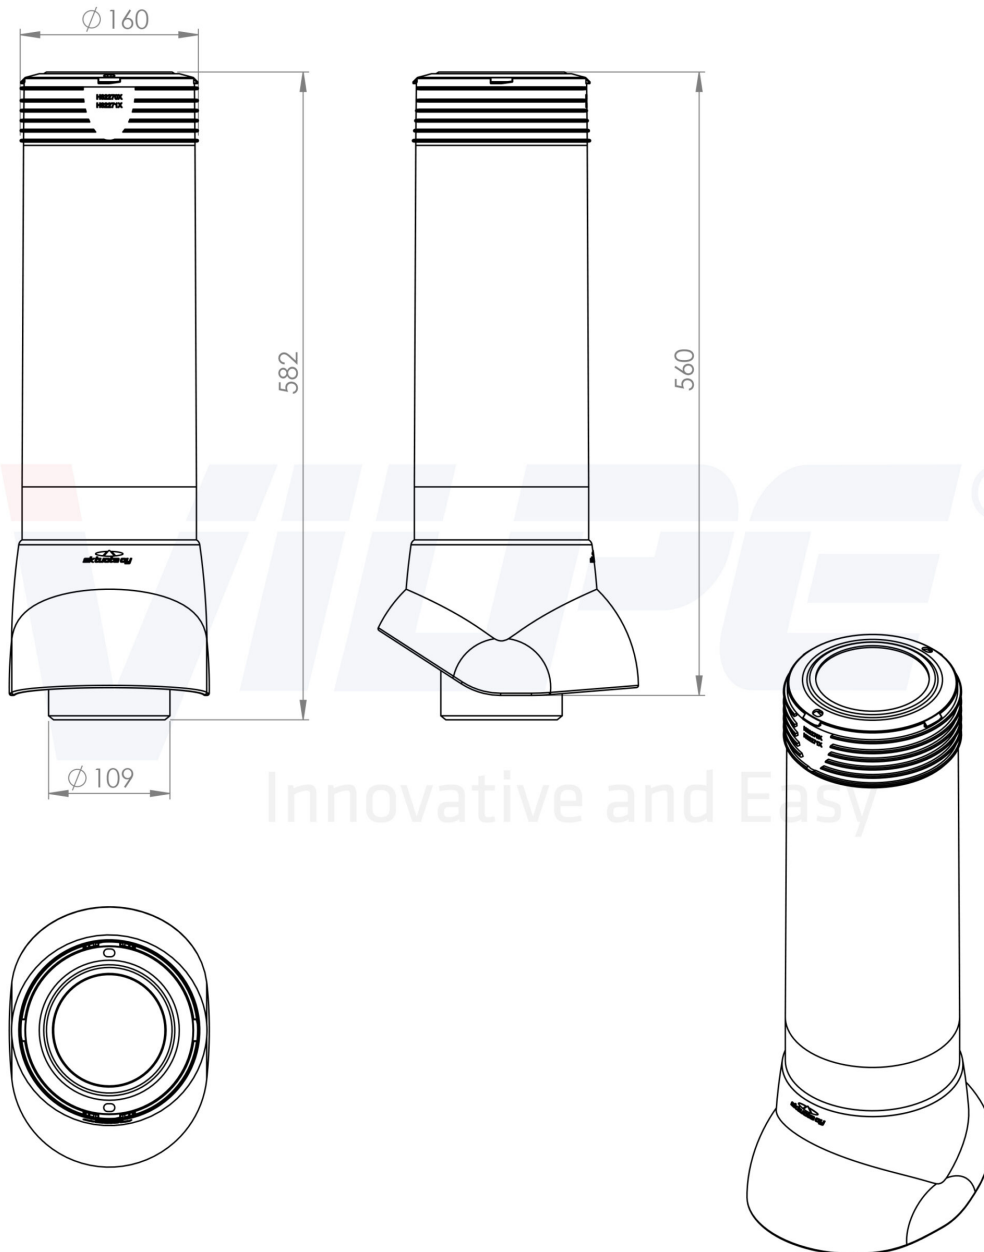

110/ИЗ/500 ВЕНТИЛЯЦИОННЫЙ ВЫХОД

Copyright © 2014 SK Tuote Oy. All rights reserved.

Vilpe Oy Ab

Kauppatie 9, FI-65610 Mustasaari
Telephone +358 20 123 3200

09.04.2021

Sales & Technical Support | FI +358 20 123 3233 | EN +358 20 123 3222 | RU +358 20 123 3290 | SE +46 70 511 2020 | PL +48 71 740 2623
myynti@sktuote.fi | sales@sktuote.fi

FI: Pidätämme oikeuden muutoksiin ilman ennakkoilmoitusta.
SE: Vi reserverar oss för eventuella ändringar och fel i produktinformationen.
EN: We reserve the right to change these terms and conditions at any time.

RU: Мы оставляем за собой право на внесение изменений без предварительного уведомления.
PL: Zachowujemy prawo do zmian bez wcześniejszej informacji.
DE: Technische Änderungen behalten wir uns ohne vorherige Ankündigung vor.