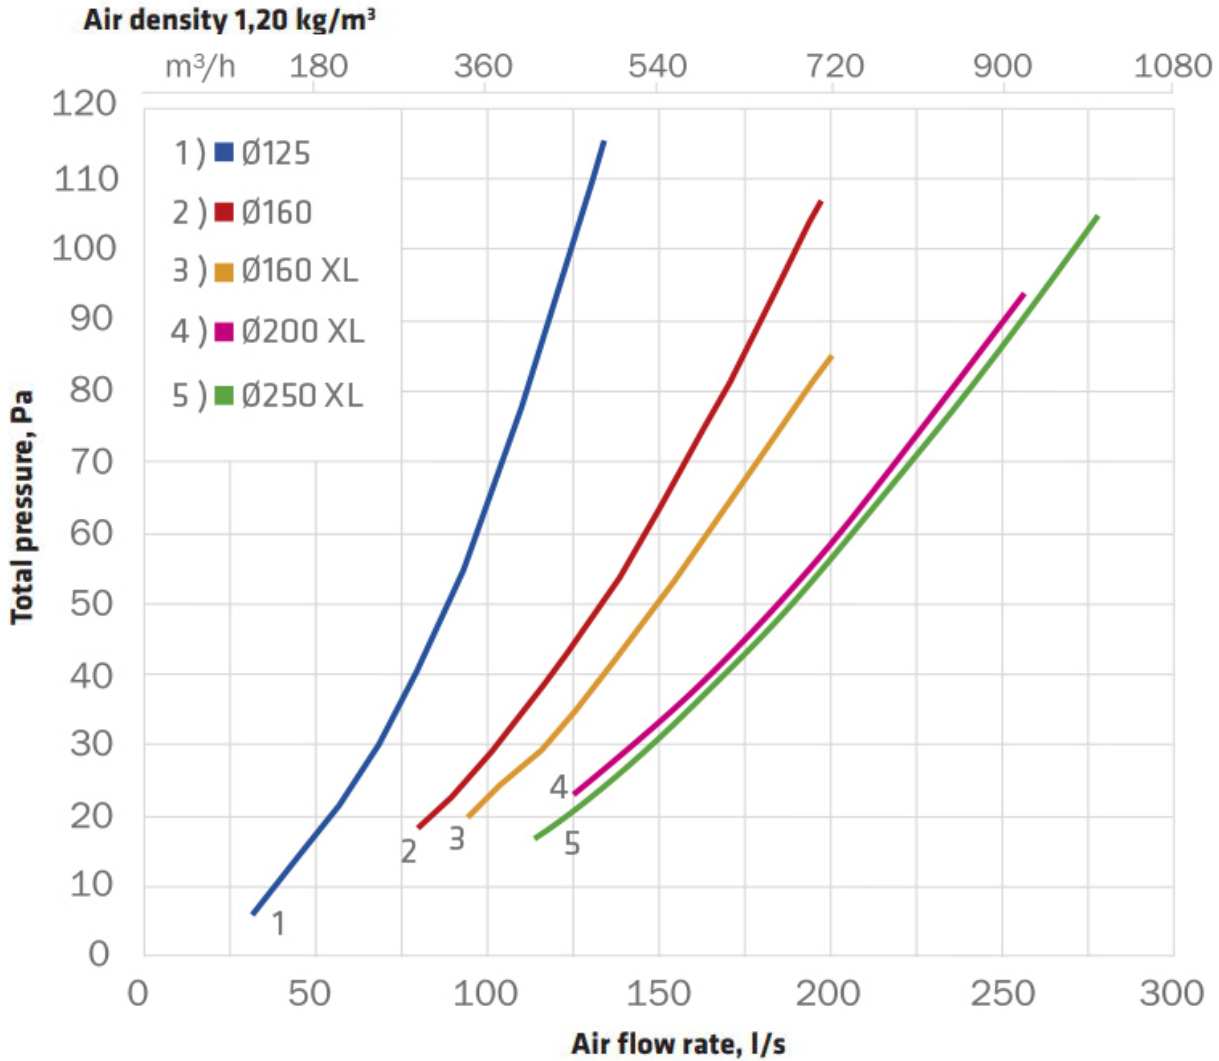

125P/IS/500 ВЕНТИЛЯЦИОННЫЙ ВЫХОД

Vilpe Oy Ab

Kauppatie 9, FI-65610 Mustasaari
Telephone +358 20 123 3200

09.04.2021

Sales & Technical Support | FI +358 20 123 3233 | EN +358 20 123 3222 | RU +358 20 123 3290 | SE +46 70 511 2020 | PL +48 71 740 2623
myynti@sktuote.fi | sales@sktuote.fi

FI: Pidätämme oikeuden muutoksiin ilman ennakkoilmoitusta.
SE: Vi reserverar oss för eventuella ändringar och fel i produktinformationen.
EN: We reserve the right to change these terms and conditions at any time.

RU: Мы оставляем за собой право на внесение изменений без предварительного уведомления.
PL: Zachowujemy prawo do zmian bez wcześniejszej informacji.
DE: Technische Änderungen behalten wir uns ohne vorherige Ankündigung vor.