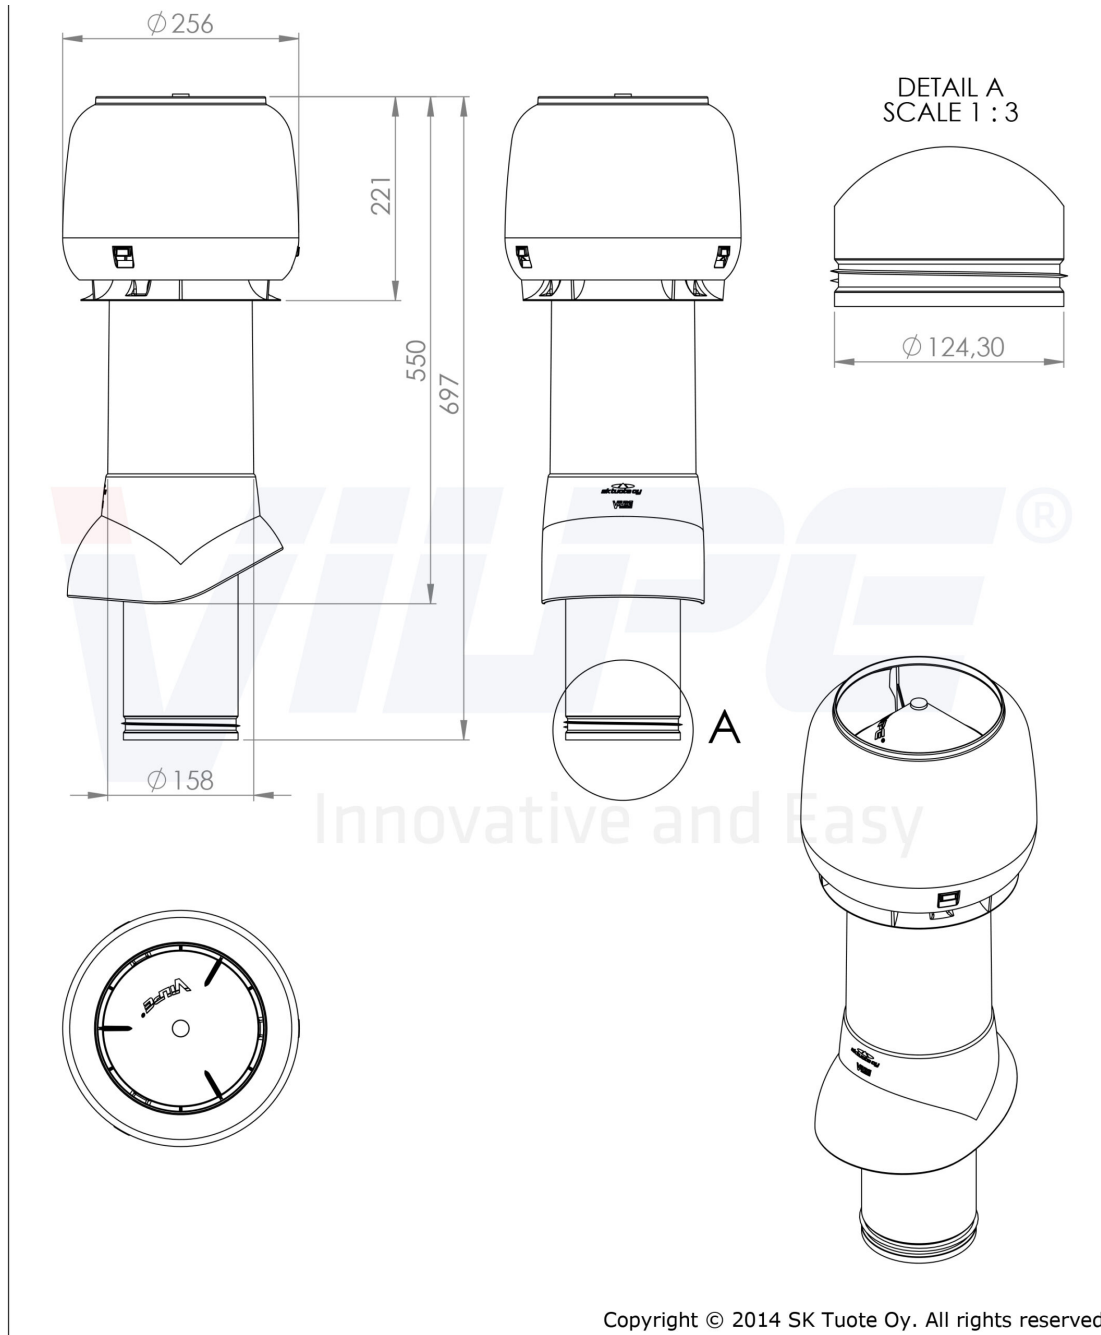

125P/IS/500 ВЕНТИЛЯЦИОННЫЙ ВЫХОД

Vilpe Oy Ab

Kauppatie 9, FI-65610 Mustasaari
Telephone +358 20 123 3200

09.04.2021

Sales & Technical Support | FI +358 20 123 3233 | EN +358 20 123 3222 | RU +358 20 123 3290 | SE +46 70 511 2020 | PL +48 71 740 2623
myynti@sktuote.fi | sales@sktuote.fi

FI: Pidätämme oikeuden muutoksiin ilman ennakkoilmoitusta.
SE: Vi reserverar oss för eventuella ändringar och fel i produktinformationen.
EN: We reserve the right to change these terms and conditions at any time.

RU: Мы оставляем за собой право на внесение изменений без предварительного уведомления.
PL: Zachowujemy prawo do zmian bez wcześniejszej informacji.
DE: Technische Änderungen behalten wir uns ohne vorherige Ankündigung vor.