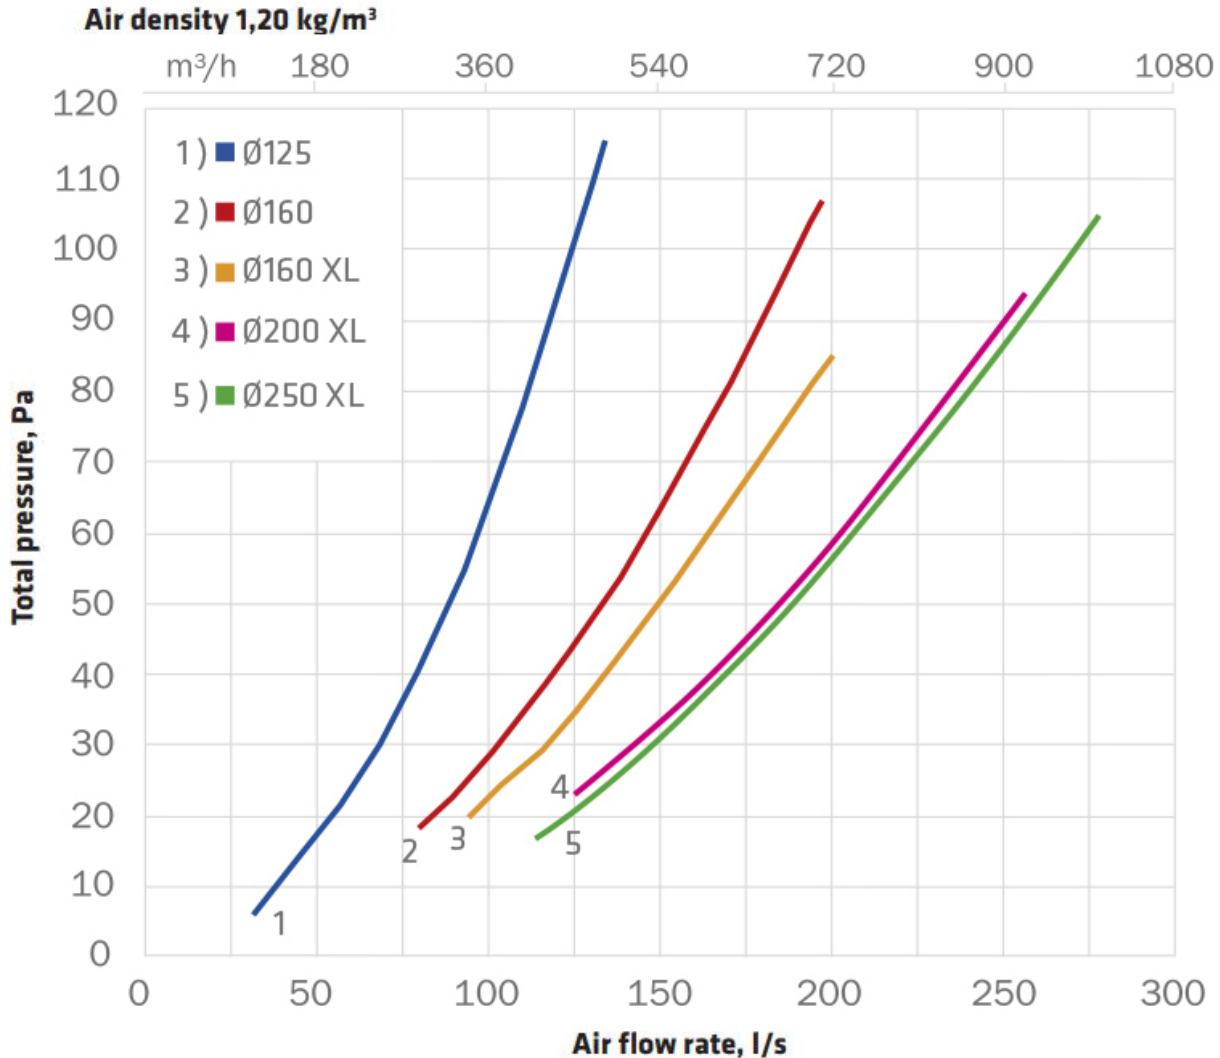

125P/IS/500 ВЕНТИЛЯЦИОННЫЙ ВЫХОД

Vilpe Oy Ab

Kauppatie 9, FI-65610 Mustasaari
Telephone +358 20 123 3200

09.04.2021

Sales & Technical Support | FI +358 20 123 3233 | EN +358 20 123 3222 | RU +358 20 123 3290 | SE +46 70 511 2020 | PL +48 71 740 2623
myynti@sktuote.fi | sales@sktuote.fi

FI: Pidätämme oikeuden muutoksiin ilman ennakoilmoitusta.
SE: Vi reserverar oss för eventuella ändringar och fel i produktinformationen.
EN: We reserve the right to change these terms and conditions at any time.

RU: Мы оставляем за собой право на внесение изменений без предварительного уведомления.
PL: Zachowujemy prawo do zmian bez wcześniejszej informacji.
DE: Technische Änderungen behalten wir uns ohne vorherige Ankündigung vor.