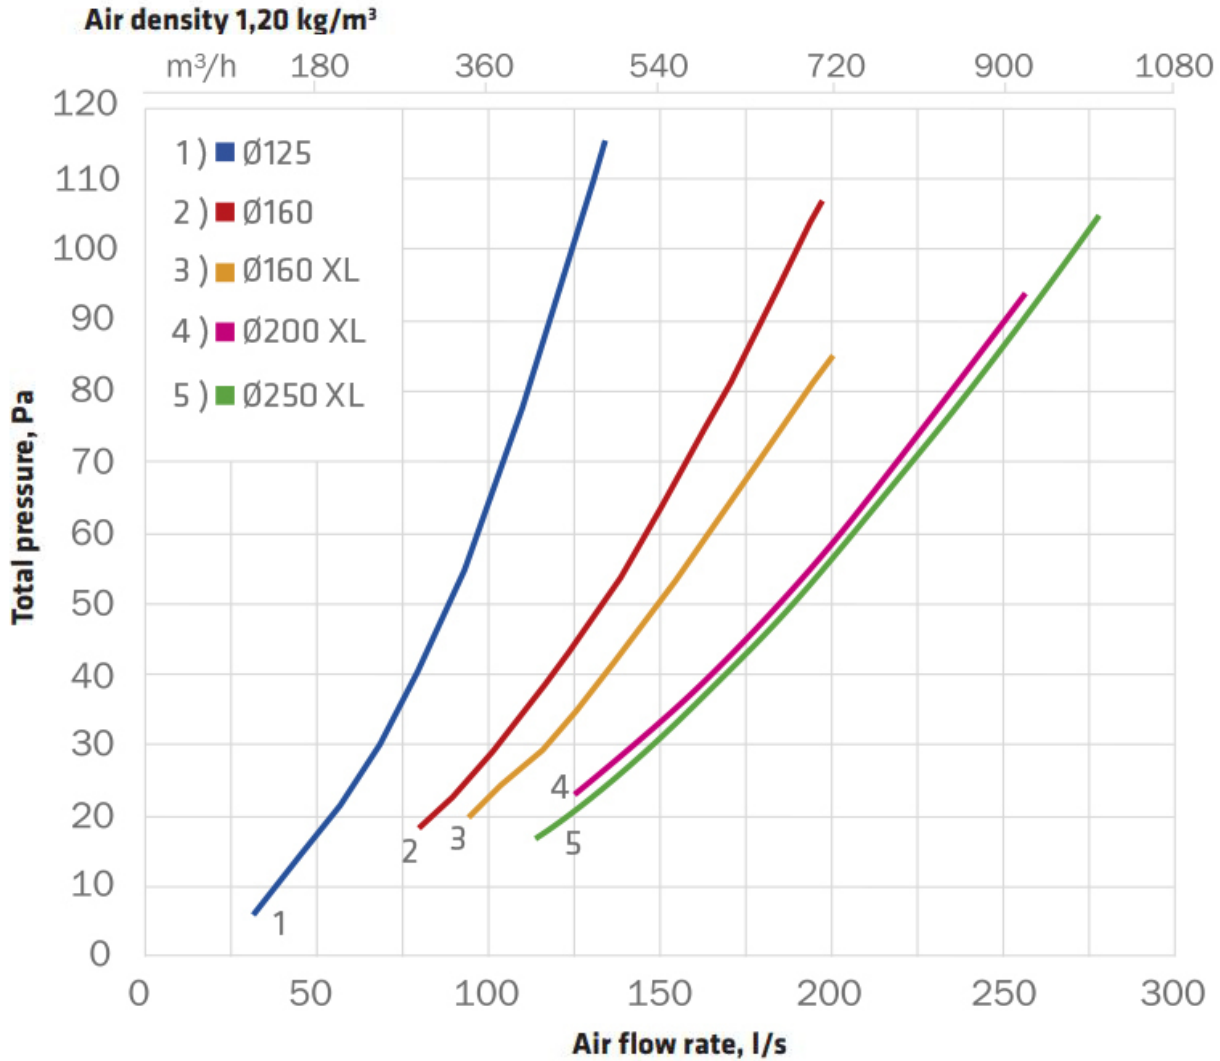

125P/IS/500 ВЕНТИЛЯЦИОННЫЙ ВЫХОД

Vilpe Oy Ab

Kauppatie 9, FI-65610 Mustasaari
Telephone +358 20 123 3200

09.04.2021

Sales & Technical Support | FI +358 20 123 3233 | EN +358 20 123 3222 | RU +358 20 123 3290 | SE +46 70 511 2020 | PL +48 71 740 2623
myynti@sktuote.fi | sales@sktuote.fi

FI: Pidätämme oikeuden muutoksiin ilman ennakkoihoitusta.
SE: Vi reserverar oss för eventuella ändringar och fel i produktinformationen.
EN: We reserve the right to change these terms and conditions at any time.

RU: Мы оставляем за собой право на внесение изменений без предварительного уведомления.
PL: Zachowujemy prawo do zmian bez wcześniejszej informacji.
DE: Technische Änderungen behalten wir uns ohne vorherige Ankündigung vor.