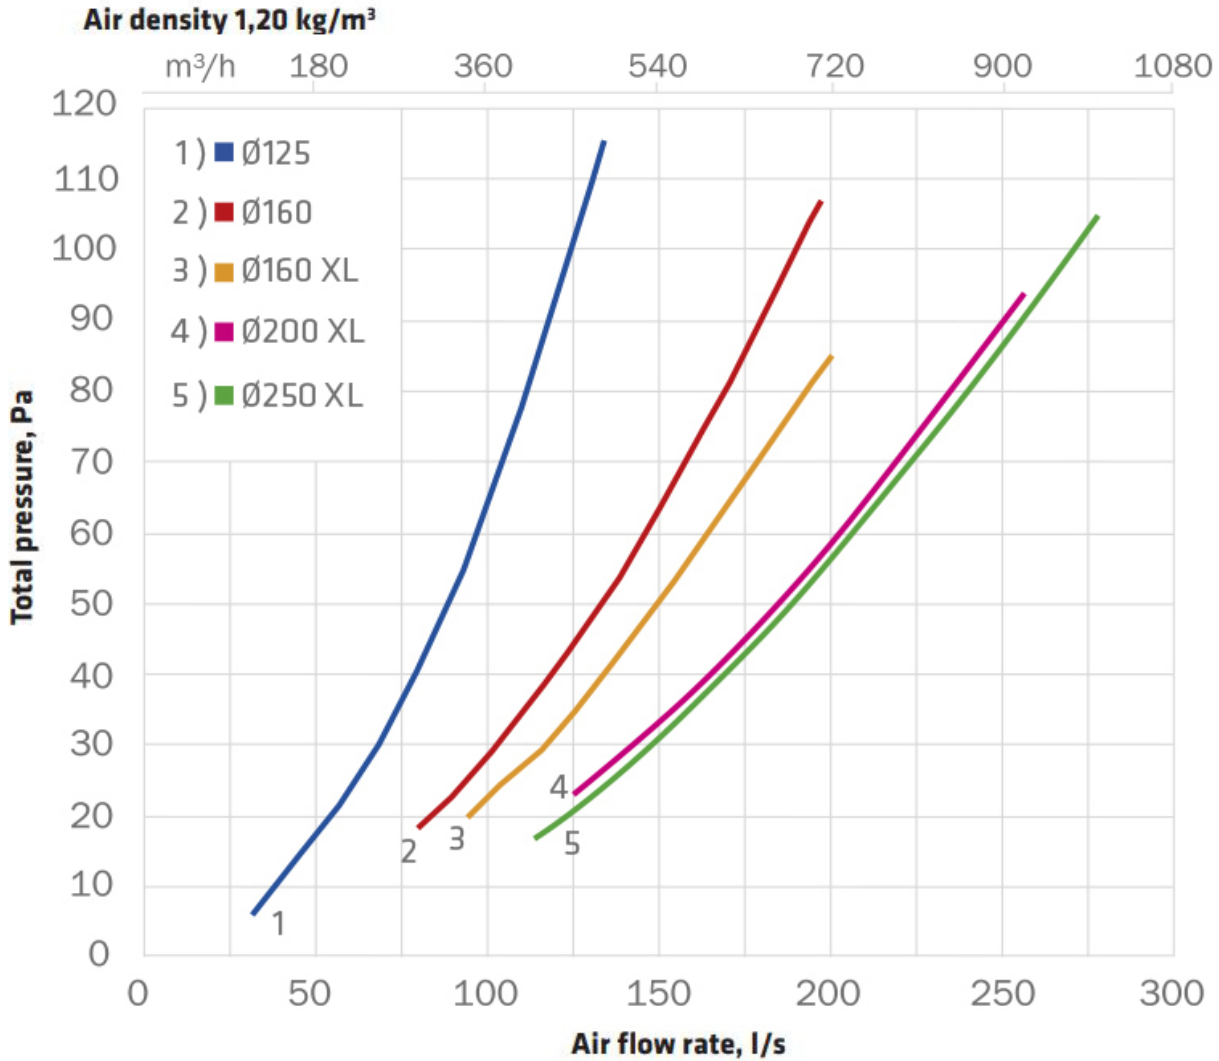

125P/IS/500 ВЕНТИЛЯЦИОННЫЙ ВЫХОД

Vilpe Oy Ab

Kauppatie 9, FI-65610 Mustasaari
Telephone +358 20 123 3200

09.04.2021

Sales & Technical Support | FI +358 20 123 3233 | EN +358 20 123 3222 | RU +358 20 123 3290 | SE +46 70 511 2020 | PL +48 71 740 2623
myynti@sktuote.fi | sales@sktuote.fi

FI: Pidätämme oikeuden muutoksiin ilman ennakoilmoitusta.
SE: Vi reserverar oss för eventuella ändringar och fel i produktinformationen.
EN: We reserve the right to change these terms and conditions at any time.

RU: Мы оставляем за собой право на внесение изменений без предварительного уведомления.
PL: Zachowujemy prawo do zmian bez wcześniejszej informacji.
DE: Technische Änderungen behalten wir uns ohne vorherige Ankündigung vor.