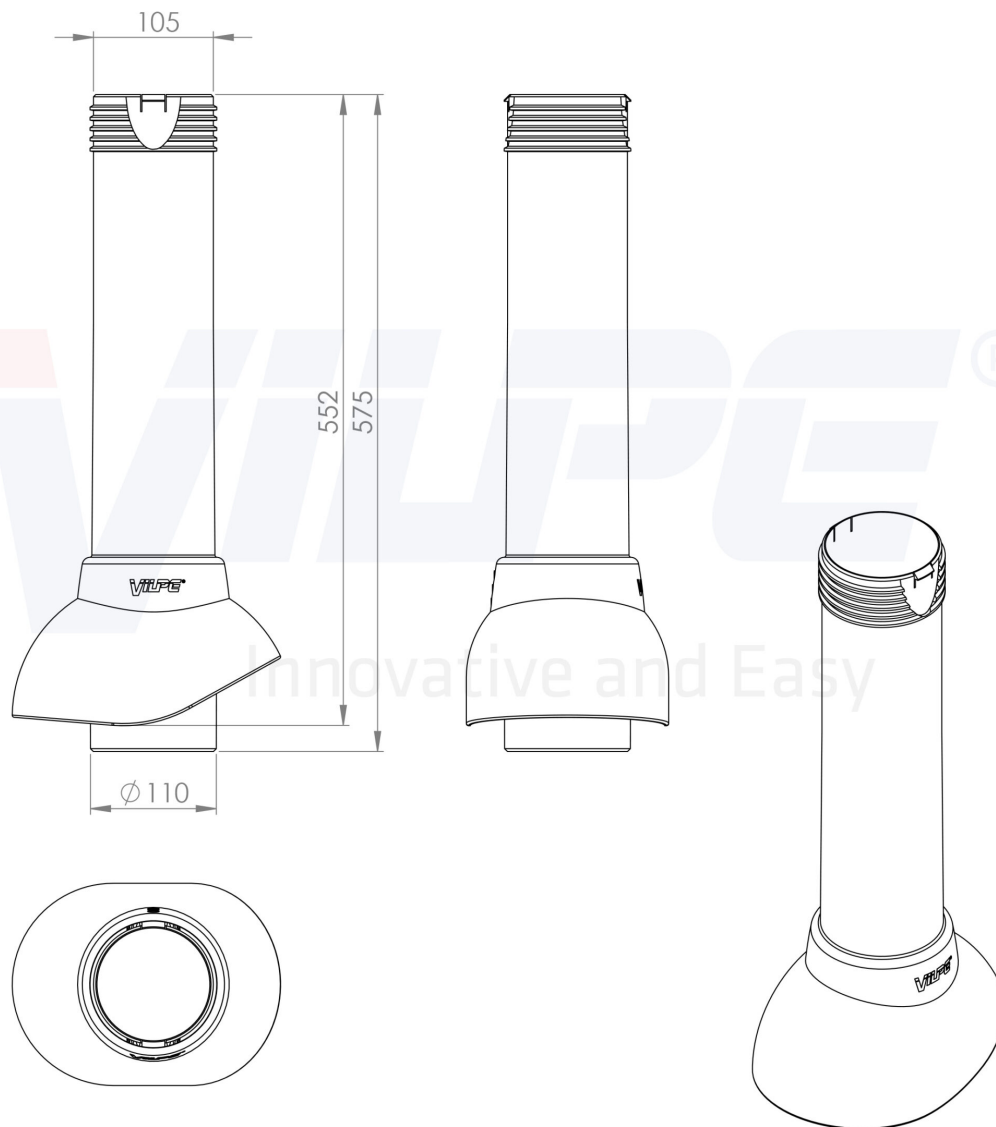

110/500 ВЕНТИЛЯЦИОННЫЙ ВЫХОД

Copyright © 2014 SK Tuote Oy. All rights reserved.

Vilpe Oy Ab

Kauppatie 9, FI-65610 Mustasaari
Telephone +358 20 123 3200

09.04.2021

Sales & Technical Support | FI +358 20 123 3233 | EN +358 20 123 3222 | RU +358 20 123 3290 | SE +46 70 511 2020 | PL +48 71 740 2623
myynti@sktuote.fi | sales@sktuote.fi

FI: Pidätämme oikeuden muutoksiin ilman ennakkoilmoitusta.
SE: Vi reserverar oss för eventuella ändringar och fel i produktinformationen.
EN: We reserve the right to change these terms and conditions at any time.

RU: Мы оставляем за собой право на внесение изменений без предварительного уведомления.
PL: Zachowujemy prawo do zmian bez wcześniejszej informacji.
DE: Technische Änderungen behalten wir uns ohne vorherige Ankündigung vor.