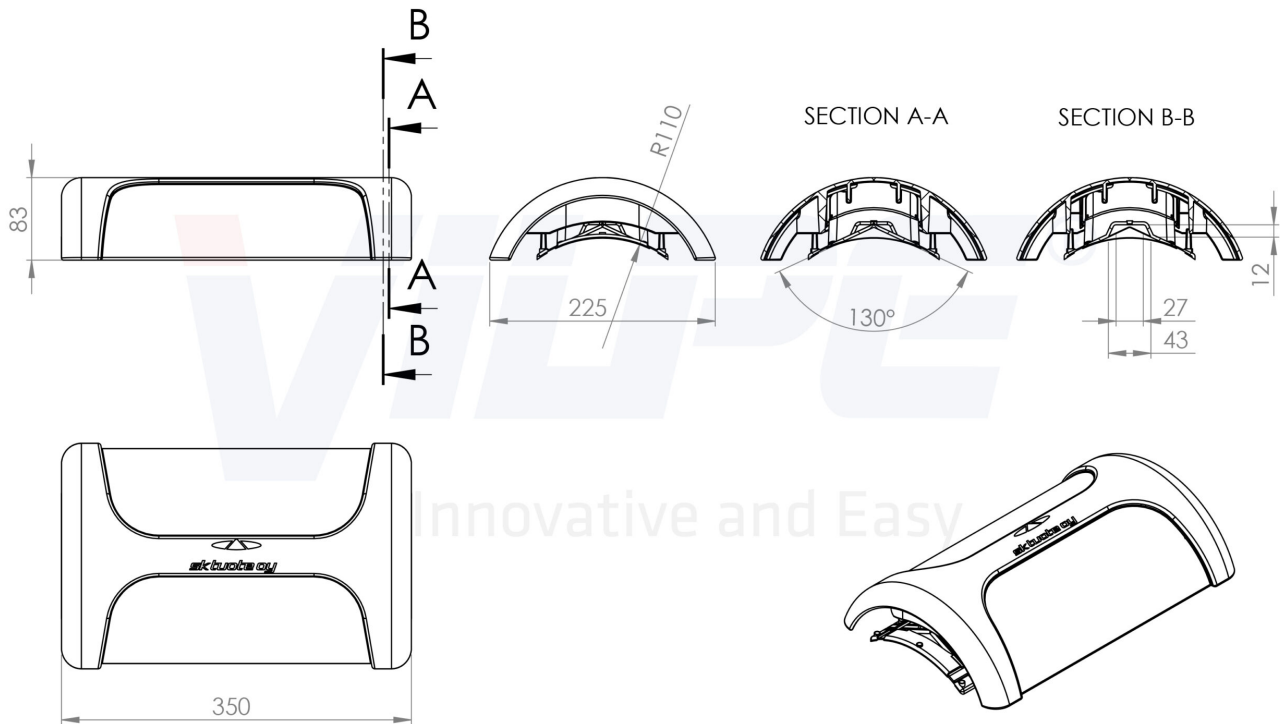

PELTI -KTV/HARJA КОНЬКОВЫЙ ВЕНТИЛЬ

Copyright © 2014 SK Tuote Oy. All rights reserved.

Vilpe Oy Ab

Kauppatie 9, FI-65610 Mustasaari
Telephone +358 20 123 3200

09.04.2021

Sales & Technical Support | FI +358 20 123 3233 | EN +358 20 123 3222 | RU +358 20 123 3290 | SE +46 70 511 2020 | PL +48 71 740 2623
myynti@sktuote.fi | sales@sktuote.fi

FI: Pidätämme oikeuden muutoksiin ilman ennakkoi ilmoitusta.
SE: Vi reserverar oss för eventuella ändringar och fel i produktinformationen.
EN: We reserve the right to change these terms and conditions at any time.

RU: Мы оставляем за собой право на внесение изменений без предварительного уведомления.
PL: Zachowujemy prawo do zmian bez wcześniejszej informacji.
DE: Technische Änderungen behalten wir uns ohne vorherige Ankündigung vor.