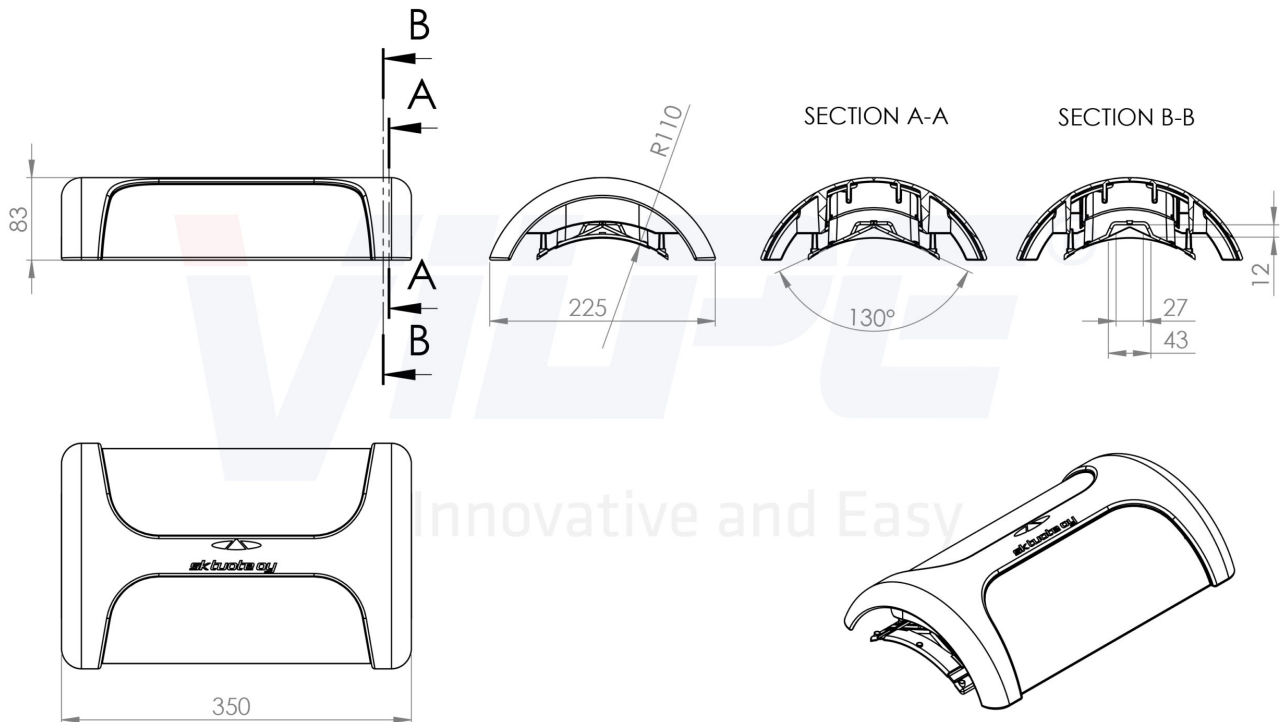

PELTI -KTV/HARJA КОНЬКОВЫЙ ВЕНТИЛЬ

Copyright © 2014 SK Tuote Oy. All rights reserved.

Vilpe Oy Ab

Kauppatie 9, FI-65610 Mustasaari
Telephone +358 20 123 3200

09.04.2021

Sales & Technical Support | FI +358 20 123 3233 | EN +358 20 123 3222 | RU +358 20 123 3290 | SE +46 70 511 2020 | PL +48 71 740 2623
myynti@sktuote.fi | sales@sktuote.fi

FI: Pidätämme oikeuden muutoksiin ilman ennakoilmoitusta.
SE: Vi reserverar oss för eventuella ändringar och fel i produktinformationen.
EN: We reserve the right to change these terms and conditions at any time.

RU: Мы оставляем за собой право на внесение изменений без предварительного уведомления.
PL: Zachowujemy prawo do zmian bez wcześniejszej informacji.
DE: Technische Änderungen behalten wir uns ohne vorherige Ankündigung vor.