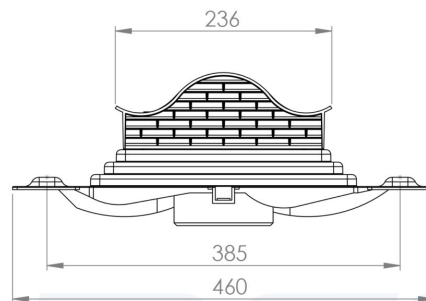

PELTI -KTV ВЕНТИЛЬ

Copyright © 2014 SK Tuote Oy. All rights reserved.

Vilpe Oy Ab

Kauppatie 9, FI-65610 Mustasaari
Telephone +358 20 123 3200

14.04.2021

Sales & Technical Support | FI +358 20 123 3233 | EN +358 20 123 3222 | RU +358 20 123 3290 | SE +46 70 511 2020 | PL +48 71 740 2623
myynti@sktuote.fi | sales@sktuote.fi

FI: Pidätämme oikeuden muutoksiin ilman ennakkoihoitusta.
SE: Vi reserverar oss för eventuella ändringar och fel i produktinformationen.
EN: We reserve the right to change these terms and conditions at any time.

RU: Мы оставляем за собой право на внесение изменений без предварительного уведомления.
PL: Zachowujemy prawo do zmian bez wcześniejszej informacji.
DE: Technische Änderungen behalten wir uns ohne vorherige Ankündigung vor.