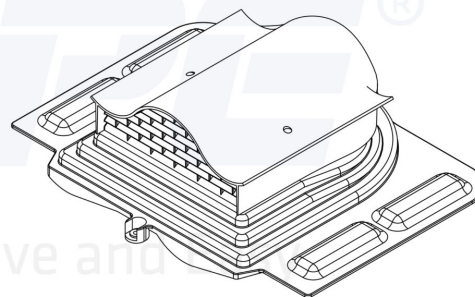

PELTI -KTV ВЕНТИЛЬ

Copyright © 2014 SK Tuote Oy. All rights reserved.

Vilpe Oy Ab

Kauppatie 9, FI-65610 Mustasaari
Telephone +358 20 123 3200

14.04.2021

Sales & Technical Support | FI +358 20 123 3233 | EN +358 20 123 3222 | RU +358 20 123 3290 | SE +46 70 511 2020 | PL +48 71 740 2623
myynti@sktuote.fi | sales@sktuote.fi

FI: Pidätämme oikeuden muutoksiin ilman ennakkoihoitusta.
SE: Vi reserverar oss för eventuella ändringar och fel i produktinformationen.
EN: We reserve the right to change these terms and conditions at any time.

RU: Мы оставляем за собой право на внесение изменений без предварительного уведомления.
PL: Zachowujemy prawo do zmian bez wcześniejszej informacji.
DE: Technische Änderungen behalten wir uns ohne vorherige Ankündigung vor.