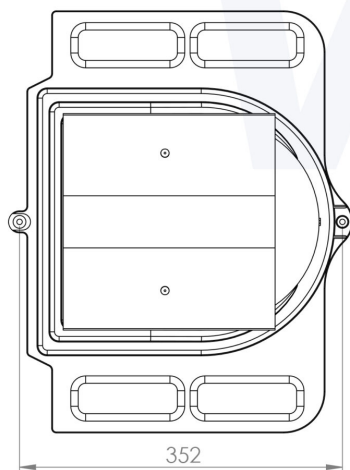

PELTI -KTV ВЕНТИЛЬ

Copyright © 2014 SK Tuote Oy. All rights reserved.

Vilpe Oy Ab

Kauppatie 9, FI-65610 Mustasaari
Telephone +358 20 123 3200

14.04.2021

Sales & Technical Support | FI +358 20 123 3233 | EN +358 20 123 3222 | RU +358 20 123 3290 | SE +46 70 511 2020 | PL +48 71 740 2623
myynti@sktuote.fi | sales@sktuote.fi

FI: Pidätämme oikeuden muutoksiin ilman ennakkoihoitusta.
SE: Vi reserverar oss för eventuella ändringar och fel i produktinformationen.
EN: We reserve the right to change these terms and conditions at any time.

RU: Мы оставляем за собой право на внесение изменений без предварительного уведомления.
PL: Zachowujemy prawo do zmian bez wcześniejszej informacji.
DE: Technische Änderungen behalten wir uns ohne vorherige Ankündigung vor.