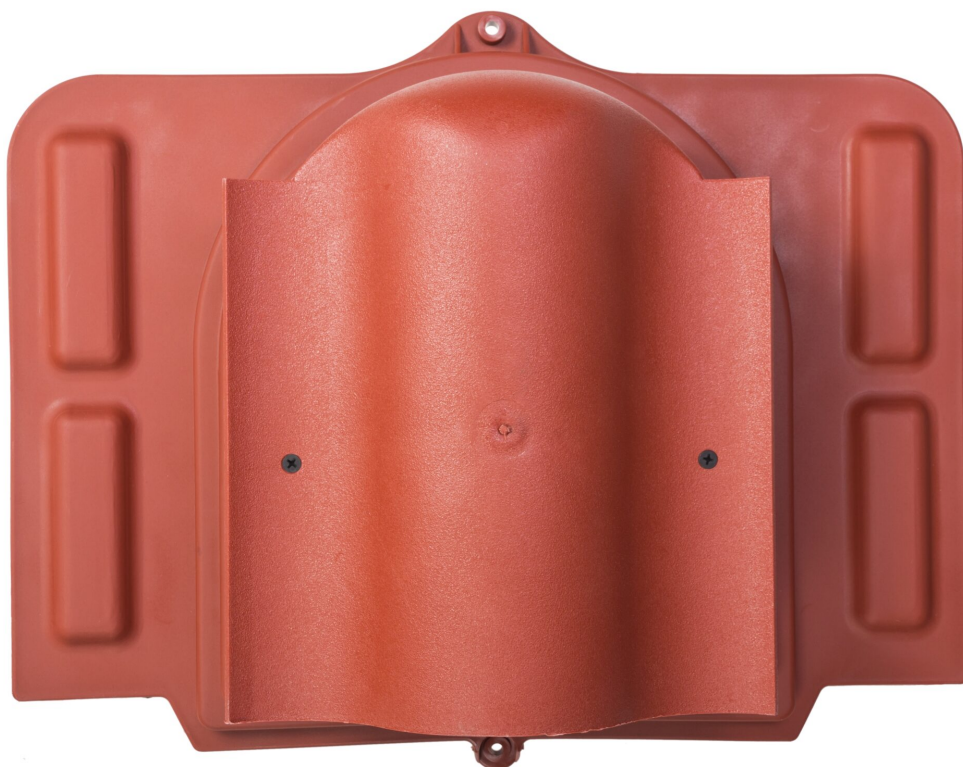

PELTI -KTV ВЕНТИЛЬ

Vilpe Oy Ab

Kauppatie 9, FI-65610 Mustasaari
Telephone +358 20 123 3200

14.04.2021

Sales & Technical Support | FI +358 20 123 3233 | EN +358 20 123 3222 | RU +358 20 123 3290 | SE +46 70 511 2020 | PL +48 71 740 2623
myynti@sktuote.fi | sales@sktuote.fi

FI: Pidätämme oikeuden muutoksiin ilman ennakoilmoitusta.
SE: Vi reserverar oss för eventuella ändringar och fel i produktinformationen.
EN: We reserve the right to change these terms and conditions at any time.

RU: Мы оставляем за собой право на внесение изменений без предварительного уведомления.
PL: Zachowujemy prawo do zmian bez wcześniejszej informacji.
DE: Technische Änderungen behalten wir uns ohne vorherige Ankündigung vor.