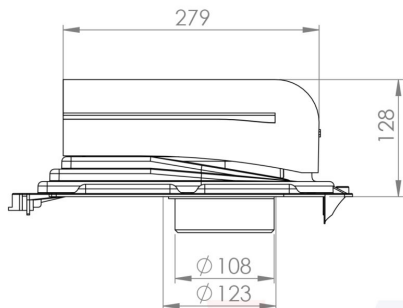

PELTI -KTV ВЕНТИЛЬ

Copyright © 2014 SK Tuote Oy. All rights reserved.

Vilpe Oy Ab

Kauppatie 9, FI-65610 Mustasaari
Telephone +358 20 123 3200

14.04.2021

Sales & Technical Support | FI +358 20 123 3233 | EN +358 20 123 3222 | RU +358 20 123 3290 | SE +46 70 511 2020 | PL +48 71 740 2623
myynti@sktuote.fi | sales@sktuote.fi

FI: Pidätämme oikeuden muutoksiin ilman ennakkoihoitusta.
SE: Vi reserverar oss för eventuella ändringar och fel i produktinformationen.
EN: We reserve the right to change these terms and conditions at any time.

RU: Мы оставляем за собой право на внесение изменений без предварительного уведомления.
PL: Zachowujemy prawo do zmian bez wcześniejszej informacji.
DE: Technische Änderungen behalten wir uns ohne vorherige Ankündigung vor.