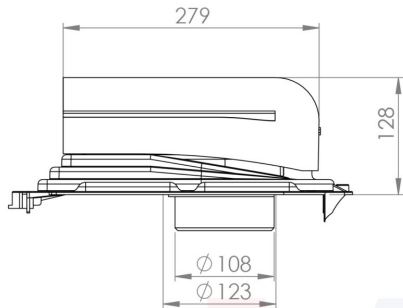

PELTI -KTV ВЕНТИЛЬ

Copyright © 2014 SK Tuote Oy. All rights reserved.

Vilpe Oy Ab

Kauppatie 9, FI-65610 Mustasaari
Telephone +358 20 123 3200

14.04.2021

Sales & Technical Support | FI +358 20 123 3233 | EN +358 20 123 3222 | RU +358 20 123 3290 | SE +46 70 511 2020 | PL +48 71 740 2623
myynti@sktuote.fi | sales@sktuote.fi

FI: Pidätämme oikeuden muutoksiin ilman ennakoilmoitusta.
SE: Vi reserverar oss för eventuella ändringar och fel i produktinformationen.
EN: We reserve the right to change these terms and conditions at any time.

RU: Мы оставляем за собой право на внесение изменений без предварительного уведомления.
PL: Zachowujemy prawo do zmian bez wcześniejszej informacji.
DE: Technische Änderungen behalten wir uns ohne vorherige Ankündigung vor.