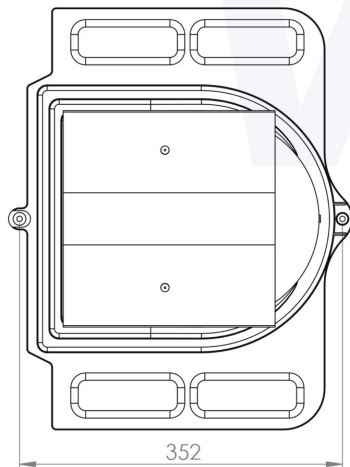

PELTI -KTV ВЕНТИЛЬ

Copyright © 2014 SK Tuote Oy. All rights reserved.

Vilpe Oy Ab

Kauppatie 9, FI-65610 Mustasaari
Telephone +358 20 123 3200

14.04.2021

Sales & Technical Support | FI +358 20 123 3233 | EN +358 20 123 3222 | RU +358 20 123 3290 | SE +46 70 511 2020 | PL +48 71 740 2623
myynti@sktuote.fi | sales@sktuote.fi

FI: Pidätämme oikeuden muutoksiin ilman ennakoilmoitusta.
SE: Vi reserverar oss för eventuella ändringar och fel i produktinformationen.
EN: We reserve the right to change these terms and conditions at any time.

RU: Мы оставляем за собой право на внесение изменений без предварительного уведомления.
PL: Zachowujemy prawo do zmian bez wcześniejszej informacji.
DE: Technische Änderungen behalten wir uns ohne vorherige Ankündigung vor.