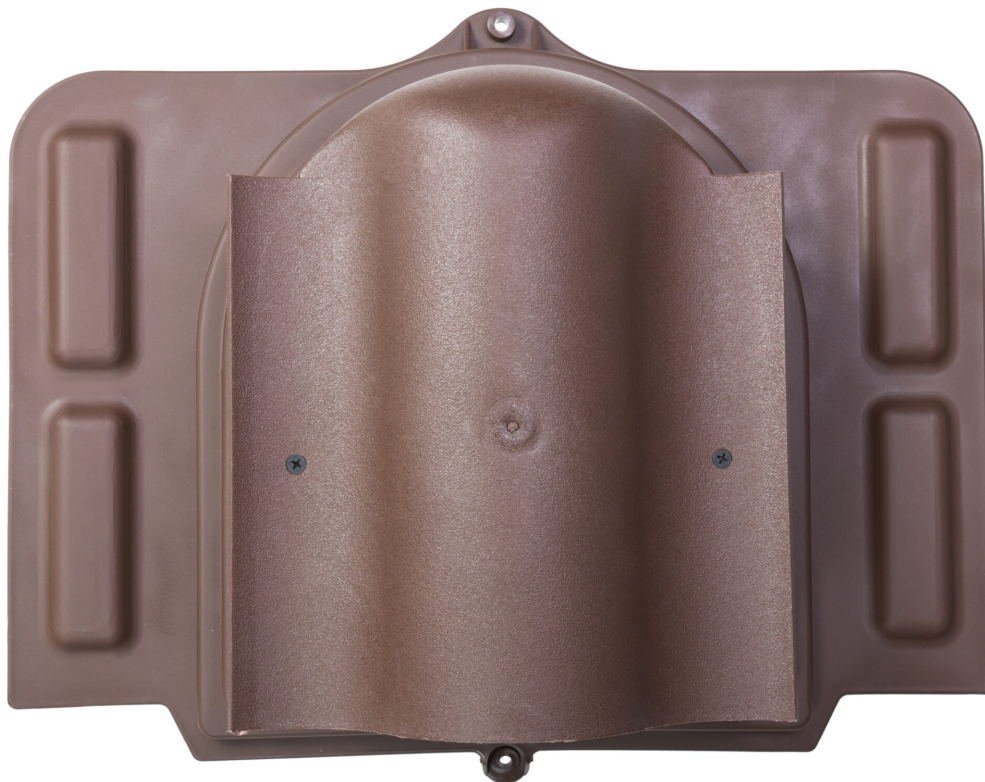

PELTI -KTV ВЕНТИЛЬ

Vilpe Oy Ab

Kauppatie 9, FI-65610 Mustasaari
Telephone +358 20 123 3200

14.04.2021

Sales & Technical Support | FI +358 20 123 3233 | EN +358 20 123 3222 | RU +358 20 123 3290 | SE +46 70 511 2020 | PL +48 71 740 2623
myynti@sktuote.fi | sales@sktuote.fi

FI: Pidätämme oikeuden muutoksiin ilman ennakoilmoitusta.
SE: Vi reserverar oss för eventuella ändringar och fel i produktinformationen.
EN: We reserve the right to change these terms and conditions at any time.

RU: Мы оставляем за собой право на внесение изменений без предварительного уведомления.
PL: Zachowujemy prawo do zmian bez wcześniejszej informacji.
DE: Technische Änderungen behalten wir uns ohne vorherige Ankündigung vor.