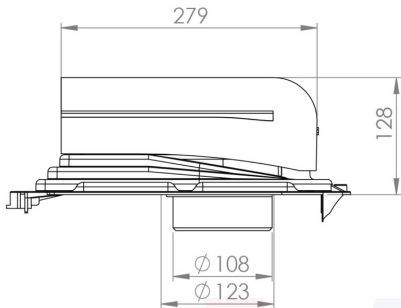

PELTI -KTV ВЕНТИЛЬ

Copyright © 2014 SK Tuote Oy. All rights reserved.

Vilpe Oy Ab

Kauppatie 9, FI-65610 Mustasaari
Telephone +358 20 123 3200

14.04.2021

Sales & Technical Support | FI +358 20 123 3233 | EN +358 20 123 3222 | RU +358 20 123 3290 | SE +46 70 511 2020 | PL +48 71 740 2623
myynti@sktuote.fi | sales@sktuote.fi

FI: Pidätämme oikeuden muutoksiin ilman ennakkoihoitusta.
SE: Vi reserverar oss för eventuella ändringar och fel i produktinformationen.
EN: We reserve the right to change these terms and conditions at any time.

RU: Мы оставляем за собой право на внесение изменений без предварительного уведомления.
PL: Zachowujemy prawo do zmian bez wcześniejszej informacji.
DE: Technische Änderungen behalten wir uns ohne vorherige Ankündigung vor.