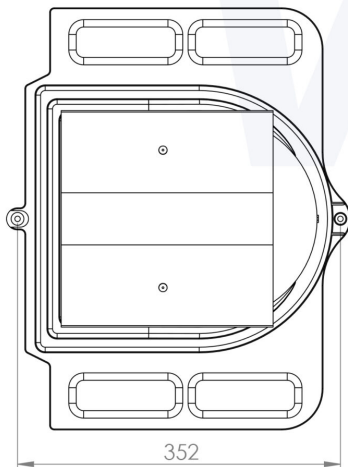

PELTI -KTV ВЕНТИЛЬ

Copyright © 2014 SK Tuote Oy. All rights reserved.

Vilpe Oy Ab

Kauppatie 9, FI-65610 Mustasaari
Telephone +358 20 123 3200

14.04.2021

Sales & Technical Support | FI +358 20 123 3233 | EN +358 20 123 3222 | RU +358 20 123 3290 | SE +46 70 511 2020 | PL +48 71 740 2623
myynti@sktuote.fi | sales@sktuote.fi

FI: Pidätämme oikeuden muutoksiin ilman ennakkoihoitusta.
SE: Vi reserverar oss för eventuella ändringar och fel i produktinformationen.
EN: We reserve the right to change these terms and conditions at any time.

RU: Мы оставляем за собой право на внесение изменений без предварительного уведомления.
PL: Zachowujemy prawo do zmian bez wcześniejszej informacji.
DE: Technische Änderungen behalten wir uns ohne vorherige Ankündigung vor.