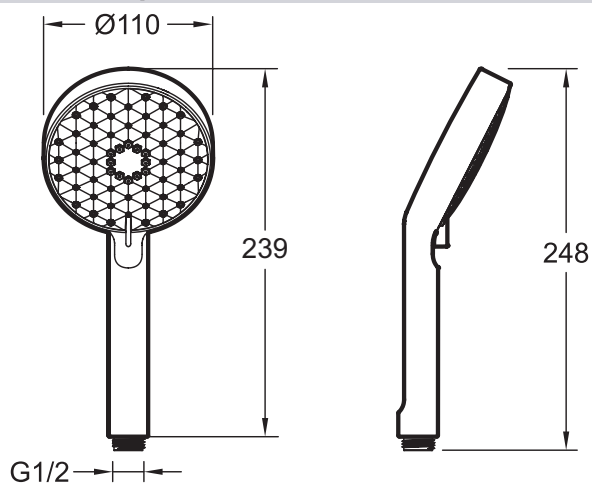

E72415

Коллекция: AWAKEN

Отделки*:

CP - Хром

BL - Матовый
Чёрный

Общие характеристики:

Преимущества для конечного пользователя

- ЭКОНОМИЯ ВОДЫ: Оптимальный расход до 9 л/мин
- ПРОСТОТА УХОДА: Антиизвестковая система MasterClean
- ГАРАНТИЯ: 2 года

Технические характеристики

- РАЗМЕРЫ (СМ) : 11 x 11 см
- МАТЕРИАЛ : Металл
- Трехрежимный ручной душ, диаметр 110 мм, геометрический дизайн

Технический чертёж

Спецификация продукта : Трехрежимный ручной душ. E72415. Коллекция : AWAKEN. РАЗМЕРЫ (СМ) : 11 x 11 см. МАТЕРИАЛ : Металл. Трехрежимный ручной душ, диаметр 110 мм, геометрический дизайн.