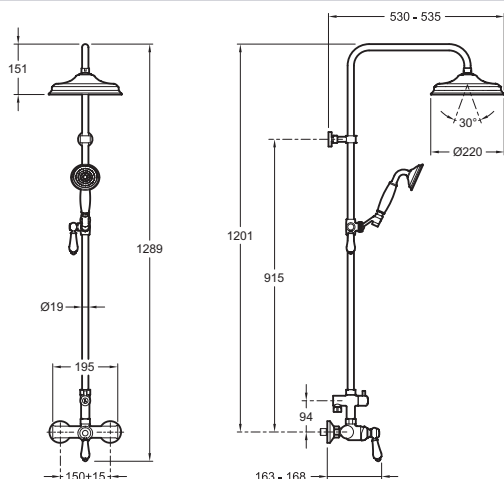

**Коллекция:** LOUISE

**Отделки\*:**

CP - Хром

### Преимущества для конечного пользователя

- Ретро дизайн : Особое внимание уделяется декоративным деталям, держателю для душа и переключателю с керамической ручкой
- КОМФОРТ : Верхний душ  $\square$  200 мм для полноценного омывания водой
- Интуитивный переключатель : Удобный инвертор с верхнего на ручной душ

### Технические характеристики

- МАТЕРИАЛ : Металл
- ТИП УСТАНОВКИ : Крепление к стене

### Технический чертеж

Спецификация продукта : Колонна для душа. E24368. Коллекция : LOUISE. МАТЕРИАЛ : Металл. ТИП УСТАНОВКИ : Крепление к стене.