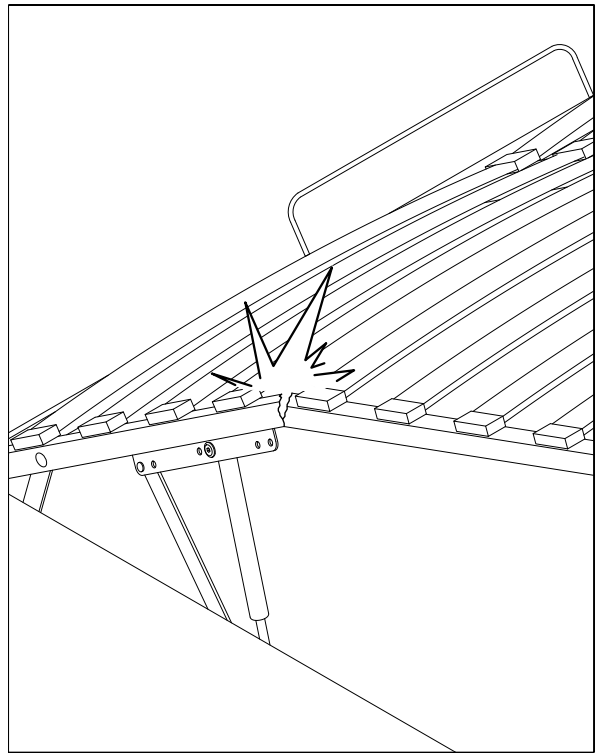

08.02.2021

Инструкция по сборке

Кровать с подъёмным механизмом
Дизайн 1220, 1221, 1222, 1223, 1224, 1226, 1227, 1228

32

ВНИМАНИЕ! Для оптимальной работы подъёмного механизма рекомендуется отрегулировать положение газлифтов!

M 1:2

** Значения в скобках даны для кроватей 180x200

31

** Значения в скобках даны для кроватей 180x200

30

- М 1:1**
- Демпфер $\times 10(11)**$
 - Ш6 $\times 4$
 - Ш8 $\times 2$
 - Ш8пласт $\times 4$
 - Ш8пласт ув $\times 4$
 - Ш8ув $\times 2$
 - М6 $\times 16(18)**$
 - М6пш $\times 20$
 - М8с $\times 4$
 - М8пш $\times 6$
 - М6х20 $\times 26$
 - М6х30 $\times 4$
 - М8х20 $\times 8$
 - Заглушка 20х20 $\times 4$
 - Заглушка 30 х 30 $\times 6$
 - М6х20 $\times 6$
 - М6х30 $\times 12(14)**$
 - М6х35 $\times 6$
 - М6х40 $\times 20$
 - №5 $\times 1$
 - №4 $\times 1$
 - L4x25 $\times 2$
 - М8х35 $\times 2$
 - М8х40 $\times 4$
 - М8х50 $\times 2$
 - ЛД1 $\times 28$
 - ЛД2 $\times 14$