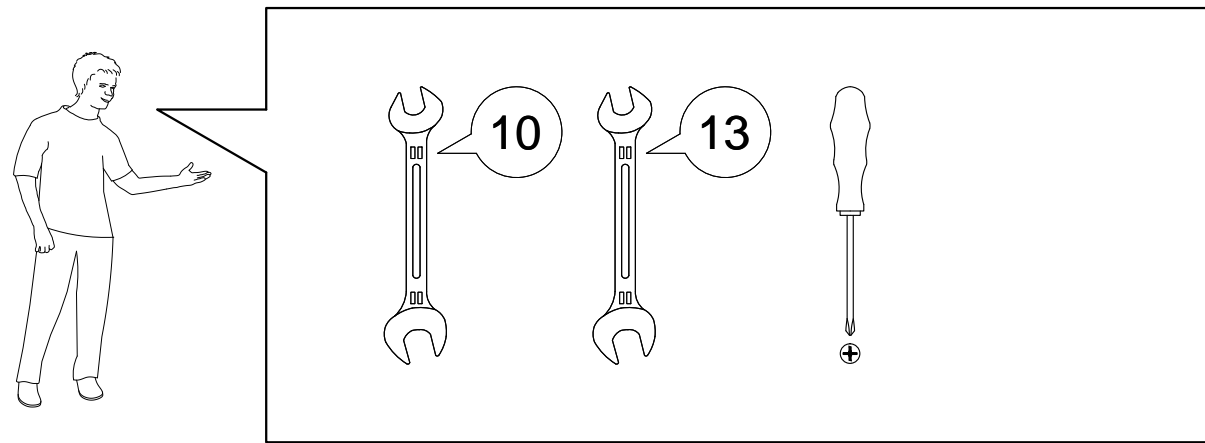

08.02.2021

Инструкция по сборке

Кровать с подъёмным механизмом
Дизайн 1220, 1221, 1222, 1223, 1224, 1226, 1227, 1228

32

ВНИМАНИЕ! Для оптимальной работы подъёмного механизма рекомендуется отрегулировать положение газлифтов!

M 1:2

** Значения в скобках даны для кроватей 180x200

31

** Значения в скобках даны для кроватей 180x200

30

- М 1:1**
- Демпфер $\times 10(11)**$
 - Ш6 $\times 4$
 - Ш8 $\times 2$
 - Ш8пласт $\times 4$
 - Ш8пласт ув $\times 4$
 - Ш8ув $\times 2$
 - М6 $\times 16(18)**$
 - М6пш $\times 20$
 - М8с $\times 4$
 - М8пш $\times 6$
 - М6х20 $\times 26$
 - М6х30 $\times 4$
 - М8х20 $\times 8$
 - Заглушка 20х20 $\times 4$
 - Заглушка 30 х 30 $\times 6$
 - М6х20 $\times 6$
 - М6х30 $\times 12(14)**$
 - М6х35 $\times 6$
 - М6х40 $\times 20$
 - №5 $\times 1$
 - №4 $\times 1$
 - L4x25 $\times 2$
 - М8х35 $\times 2$
 - М8х40 $\times 4$
 - М8х50 $\times 2$
 - ЛД1 $\times 28$
 - ЛД2 $\times 14$