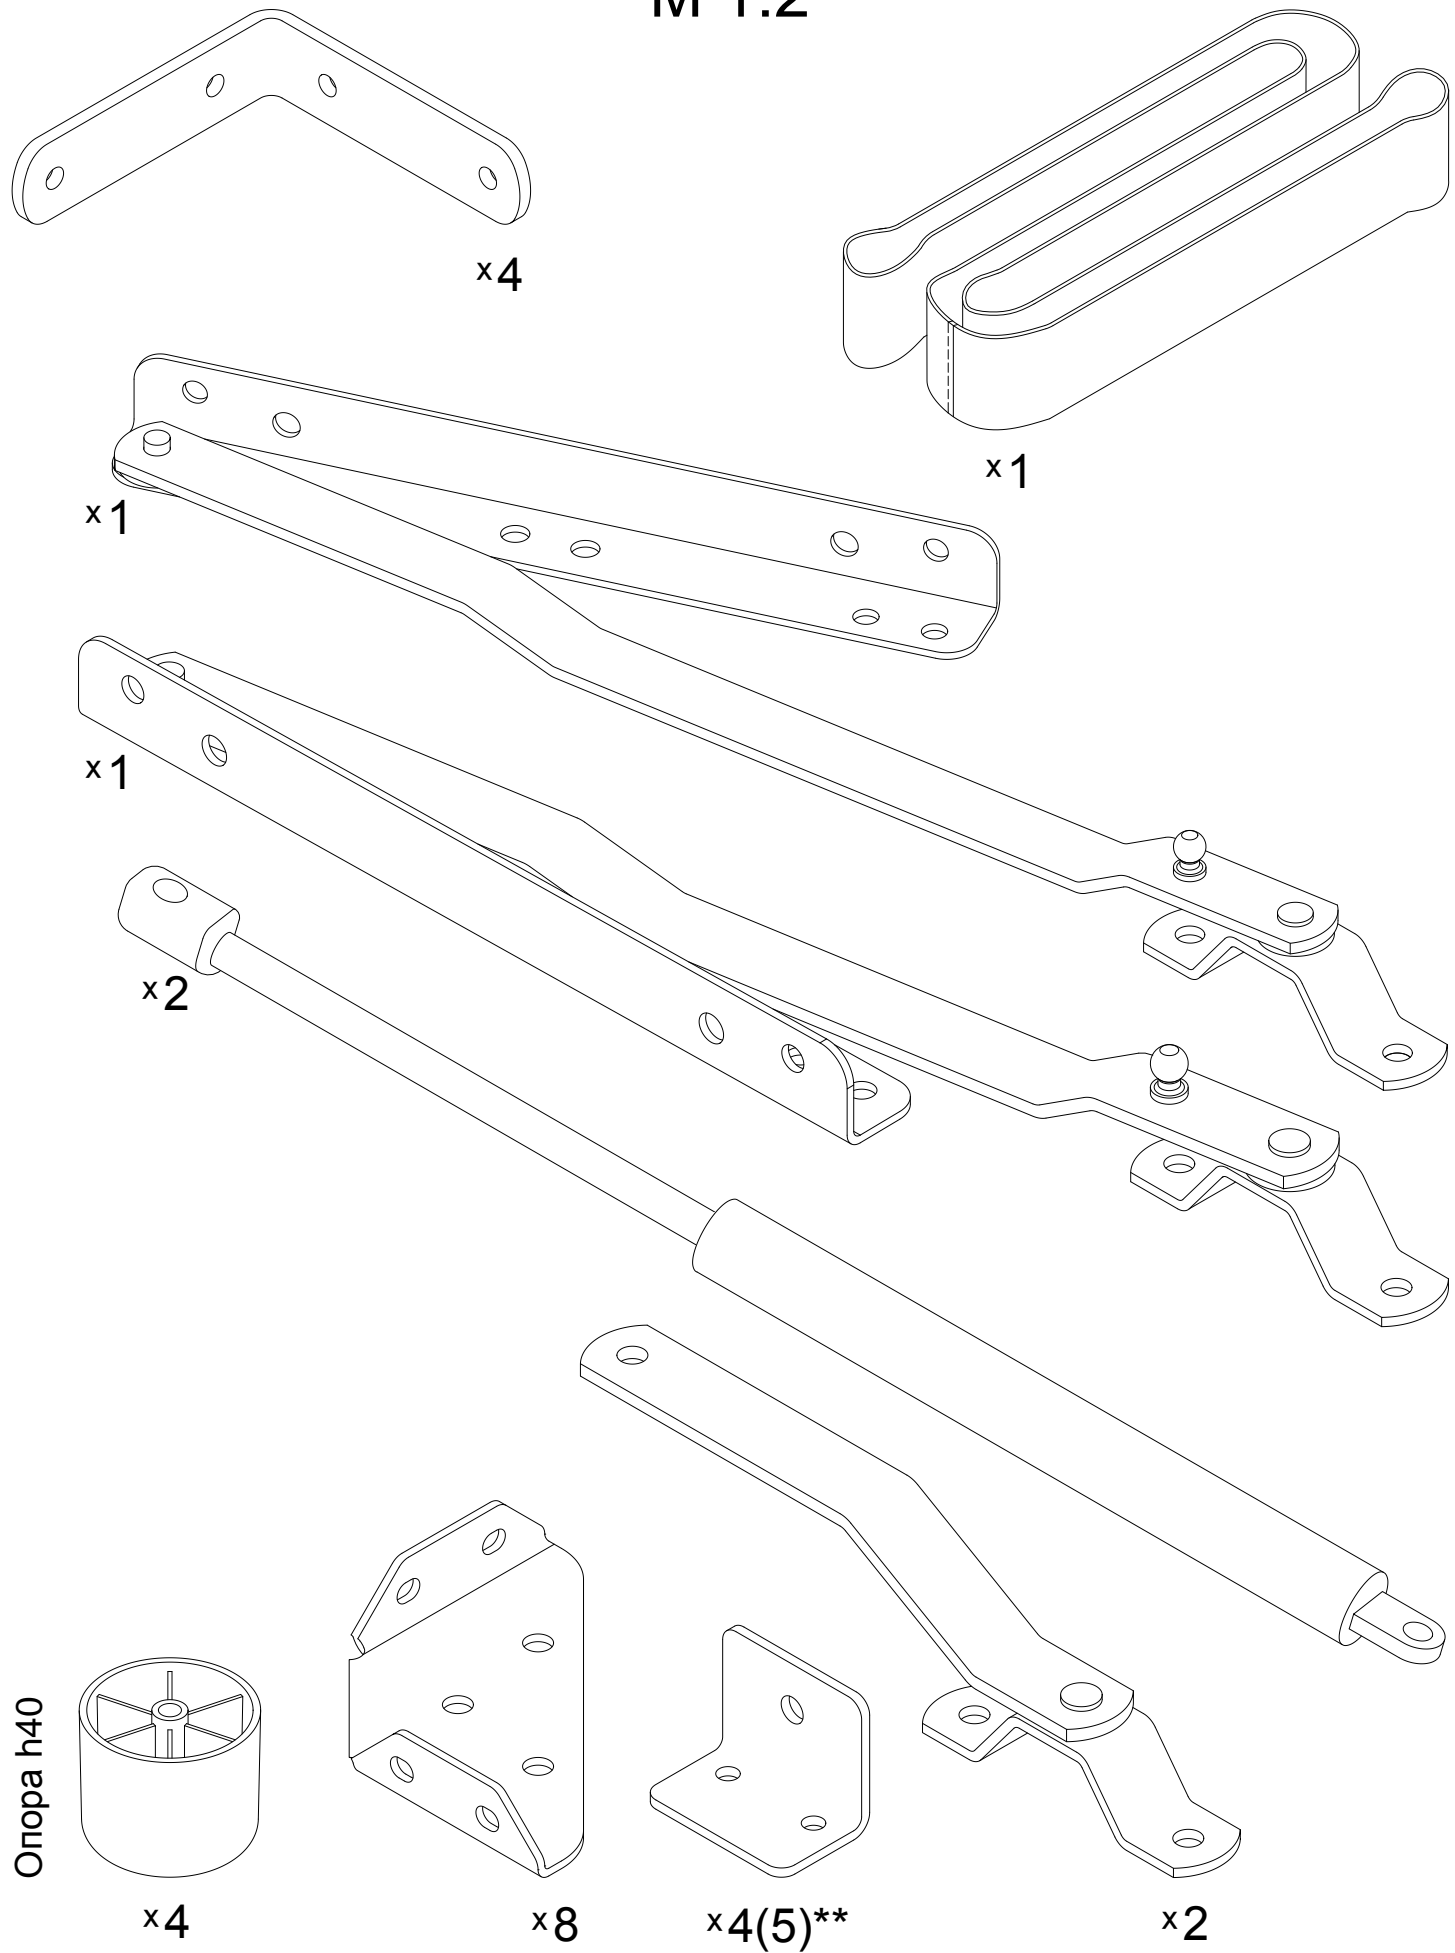

08.02.2021

Инструкция по сборке

Кровать с подъёмным механизмом
Дизайн 1220, 1221, 1222, 1223, 1224, 1226, 1227, 1228

32

ВНИМАНИЕ! Для оптимальной работы подъёмного механизма рекомендуется отрегулировать положение газлифтов!

M 1:2

** Значения в скобках даны для кроватей 180x200

31

** Значения в скобках даны для кроватей 180x200

30

- М 1:1**
- Демпфер $\times 10(11)**$
 - Ш6 $\times 4$
 - Ш8 $\times 2$
 - Ш8пласт $\times 4$
 - Ш8пласт ув $\times 4$
 - Ш8ув $\times 2$
 - М6 $\times 16(18)**$
 - М6пш $\times 20$
 - М8с $\times 4$
 - М8пш $\times 6$
 - М6х20 $\times 26$
 - М6х30 $\times 4$
 - М8х20 $\times 8$
 - Заглушка 20х20 $\times 4$
 - Заглушка 30 х 30 $\times 6$
 - М6х20 $\times 6$
 - М6х30 $\times 12(14)**$
 - М6х35 $\times 6$
 - М6х40 $\times 20$
 - №5 $\times 1$
 - №4 $\times 1$
 - L4x25 $\times 2$
 - М8х35 $\times 2$
 - М8х40 $\times 4$
 - М8х50 $\times 2$
 - ЛД1 $\times 28$
 - ЛД2 $\times 14$

M6x20
x2

x3

3

M6x35

x6

x4

Заглушка
20x20

4

21

22

19

20

9

10

17

18