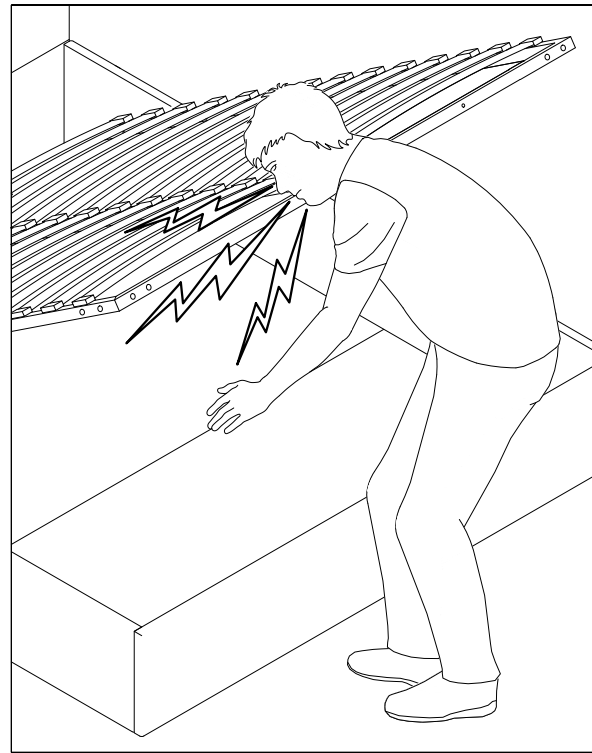

08.02.2021

Инструкция по сборке

Кровать с подъёмным механизмом
Дизайн 1220, 1221, 1222, 1223, 1224, 1226, 1227, 1228

32

ВНИМАНИЕ! Для оптимальной работы подъёмного механизма рекомендуется отрегулировать положение газлифтов!

M 1:2

** Значения в скобках даны для кроватей 180x200

31

** Значения в скобках даны для кроватей 180x200

30

- М 1:1**
- Демпфер $\times 10(11)**$
 - Ш6 $\times 4$
 - Ш8 $\times 2$
 - Ш8пласт $\times 4$
 - Ш8пласт ув $\times 4$
 - Ш8ув $\times 2$
 - М6 $\times 16(18)**$
 - М6пш $\times 20$
 - М8с $\times 4$
 - М8пш $\times 6$
 - М6х20 $\times 26$
 - М6х30 $\times 4$
 - М8х20 $\times 8$
 - Заглушка 20х20 $\times 4$
 - Заглушка 30 х 30 $\times 6$
 - М6х20 $\times 6$
 - М6х30 $\times 12(14)**$
 - М6х35 $\times 6$
 - М6х40 $\times 20$
 - №5 $\times 1$
 - №4 $\times 1$
 - L4x25 $\times 2$
 - М8х35 $\times 2$
 - М8х40 $\times 4$
 - М8х50 $\times 2$
 - ЛД1 $\times 28$
 - ЛД2 $\times 14$