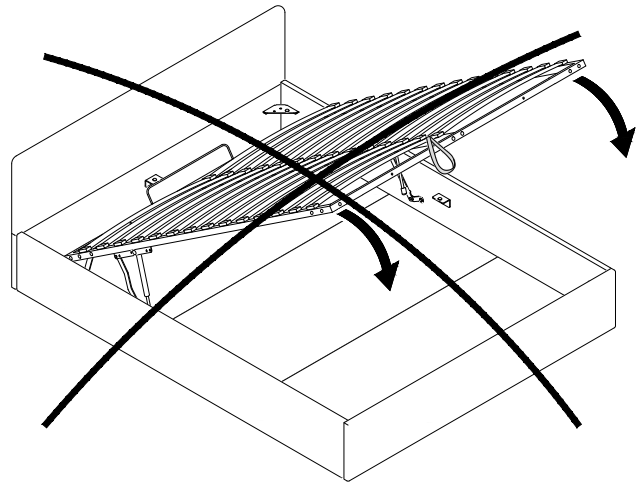

08.02.2021

Инструкция по сборке

Кровать с подъёмным механизмом
Дизайн 1220, 1221, 1222, 1223, 1224, 1226, 1227, 1228

32

ВНИМАНИЕ! Для оптимальной работы подъёмного механизма рекомендуется отрегулировать положение газлифтов!

M 1:2

** Значения в скобках даны для кроватей 180x200

31

** Значения в скобках даны для кроватей 180x200

30

- М 1:1**
- Демпфер $\times 10(11)**$
 - Ш6 $\times 4$
 - Ш8 $\times 2$
 - Ш8пласт $\times 4$
 - Ш8пласт ув $\times 4$
 - Ш8ув $\times 2$
 - М6 $\times 16(18)**$
 - М6пш $\times 20$
 - М8с $\times 4$
 - М8пш $\times 6$
 - М6х20 $\times 26$
 - М6х30 $\times 4$
 - М8х20 $\times 8$
 - Заглушка 20х20 $\times 4$
 - Заглушка 30 х 30 $\times 6$
 - М6х20 $\times 6$
 - М6х30 $\times 12(14)**$
 - М6х35 $\times 6$
 - М6х40 $\times 20$
 - №5 $\times 1$
 - №4 $\times 1$
 - L4x25 $\times 2$
 - М8х35 $\times 2$
 - М8х40 $\times 4$
 - М8х50 $\times 2$
 - ЛД1 $\times 28$
 - ЛД2 $\times 14$