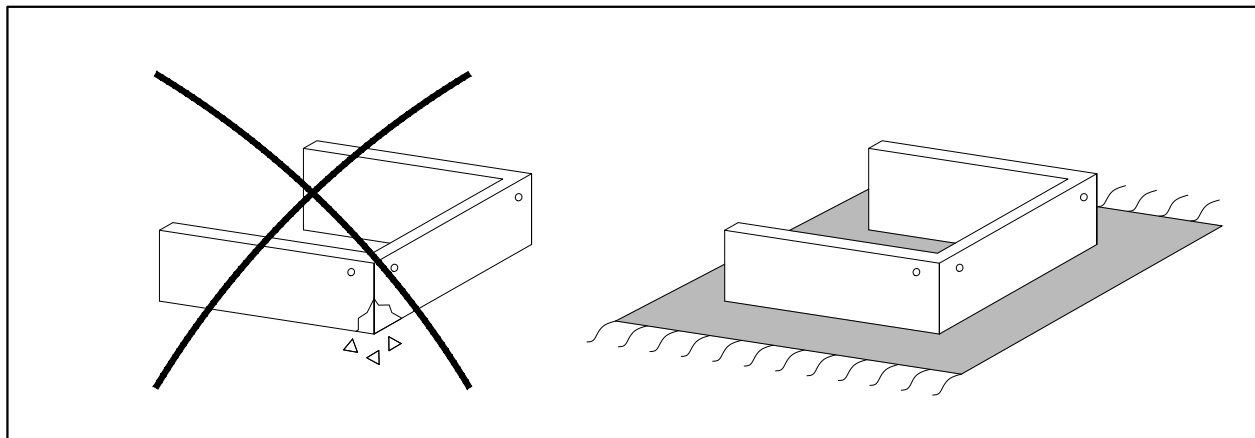

08.02.2021

Инструкция по сборке

Кровать с подъёмным механизмом
Дизайн 1220, 1221, 1222, 1223, 1224, 1226, 1227, 1228

32

ВНИМАНИЕ! Для оптимальной работы подъёмного механизма рекомендуется отрегулировать положение газлифтов!

M 1:2

** Значения в скобках даны для кроватей 180x200

31

** Значения в скобках даны для кроватей 180x200

30

- М 1:1**
- Демпфер $\times 10(11)**$
 - Ш6 $\times 4$
 - Ш8 $\times 2$
 - Ш8пласт $\times 4$
 - Ш8пласт ув $\times 4$
 - Ш8ув $\times 2$
 - М6 $\times 16(18)**$
 - М6пш $\times 20$
 - М8с $\times 4$
 - М8пш $\times 6$
 - М6х20 $\times 26$
 - М6х30 $\times 4$
 - М8х20 $\times 8$
 - Заглушка 20х20 $\times 4$
 - Заглушка 30 х 30 $\times 6$
 - М6х20 $\times 6$
 - М6х30 $\times 12(14)**$
 - М6х35 $\times 6$
 - М6х40 $\times 20$
 - №5 $\times 1$
 - №4 $\times 1$
 - L4x25 $\times 2$
 - М8х35 $\times 2$
 - М8х40 $\times 4$
 - М8х50 $\times 2$
 - ЛД1 $\times 28$
 - ЛД2 $\times 14$