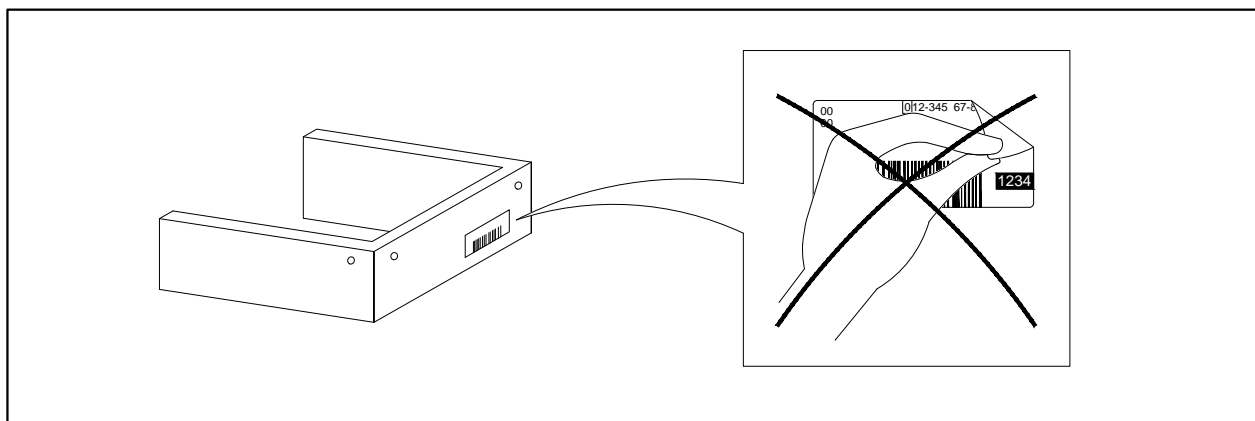

08.02.2021

Инструкция по сборке

Кровать с подъёмным механизмом
Дизайн 1220, 1221, 1222, 1223, 1224, 1226, 1227, 1228

32

ВНИМАНИЕ! Для оптимальной работы подъёмного механизма рекомендуется отрегулировать положение газлифтов!

M 1:2

** Значения в скобках даны для кроватей 180x200

31

** Значения в скобках даны для кроватей 180x200

30

- М 1:1**
- Демпфер $\times 10(11)**$
 - Ш6 $\times 4$
 - Ш8 $\times 2$
 - Ш8пласт $\times 4$
 - Ш8пласт ув $\times 4$
 - Ш8ув $\times 2$
 - М6 $\times 16(18)**$
 - М6пш $\times 20$
 - М8с $\times 4$
 - М8пш $\times 6$
 - М6х20 $\times 26$
 - М6х30 $\times 4$
 - М8х20 $\times 8$
 - Заглушка 20х20 $\times 4$
 - Заглушка 30 х 30 $\times 6$
 - М6х20 $\times 6$
 - М6х30 $\times 12(14)**$
 - М6х35 $\times 6$
 - М6х40 $\times 20$
 - №5 $\times 1$
 - №4 $\times 1$
 - L4x25 $\times 2$
 - М8х35 $\times 2$
 - М8х40 $\times 4$
 - М8х50 $\times 2$
 - ЛД1 $\times 28$
 - ЛД2 $\times 14$