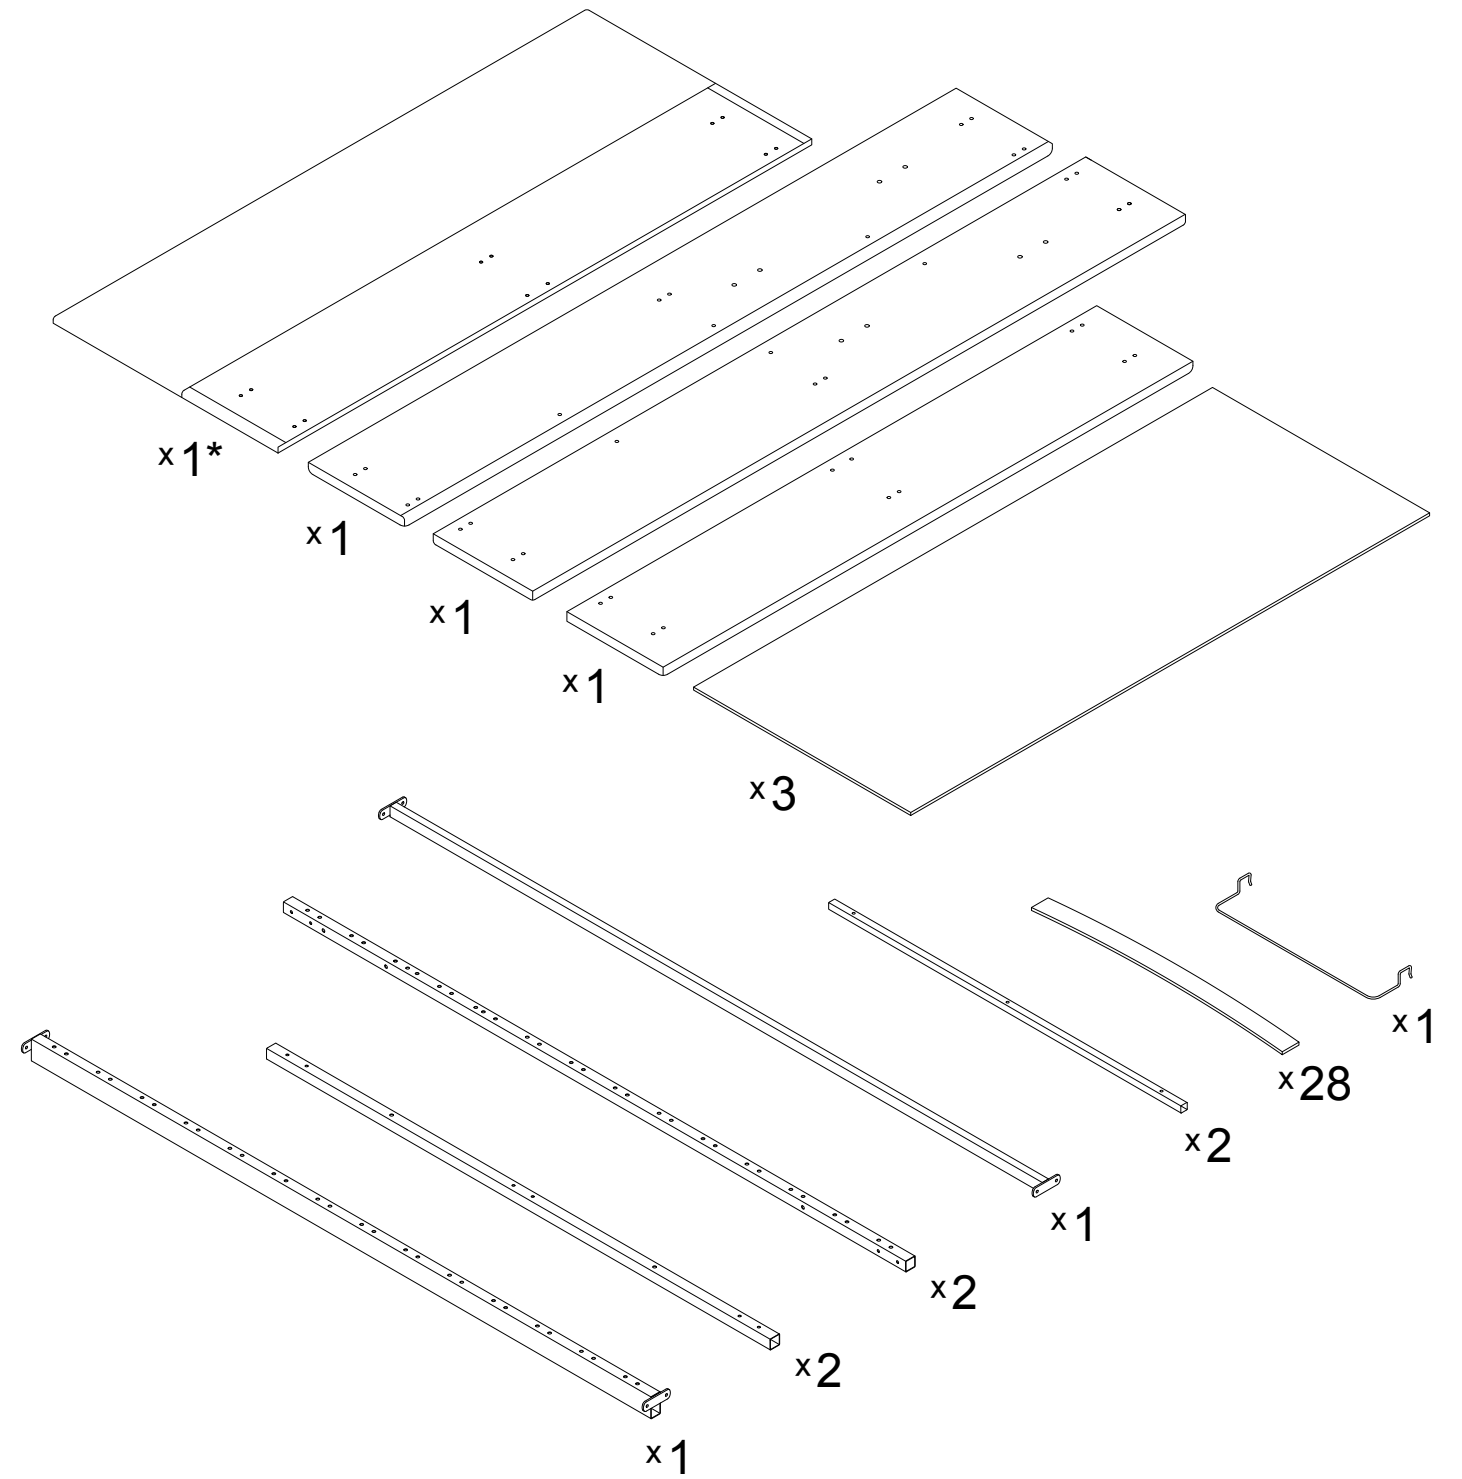

08.02.2021

Инструкция по сборке

Кровать с подъёмным механизмом
Дизайн 1220, 1221, 1222, 1223, 1224, 1226, 1227, 1228

32

ВНИМАНИЕ! Для оптимальной работы подъёмного механизма рекомендуется отрегулировать положение газлифтов!

M 1:2

** Значения в скобках даны для кроватей 180x200

31

** Значения в скобках даны для кроватей 180x200

30

- М 1:1**
- Демпфер $\times 10(11)**$
 - Ш6 $\times 4$
 - Ш8 $\times 2$
 - Ш8пласт $\times 4$
 - Ш8пласт ув $\times 4$
 - Ш8ув $\times 2$
 - М6 $\times 16(18)**$
 - М6пш $\times 20$
 - М8с $\times 4$
 - М8пш $\times 6$
 - М6х20 $\times 26$
 - М6х30 $\times 4$
 - М8х20 $\times 8$
 - Заглушка 20х20 $\times 4$
 - Заглушка 30 х 30 $\times 6$
 - М6х20 $\times 6$
 - М6х30 $\times 12(14)**$
 - М6х35 $\times 6$
 - М6х40 $\times 20$
 - №5 $\times 1$
 - №4 $\times 1$
 - L4x25 $\times 2$
 - М8х35 $\times 2$
 - М8х40 $\times 4$
 - М8х50 $\times 2$
 - ЛД1 $\times 28$
 - ЛД2 $\times 14$

** Значения в скобках даны для кроватей 180х200

27

Ш8пласт ув x2
Ш8 ув
M8с

x2

x2

M8x40
x2

M8пш
x2

2

11

12

16

13

Кровать 180x200

14

M6x30
x2

M6
x2