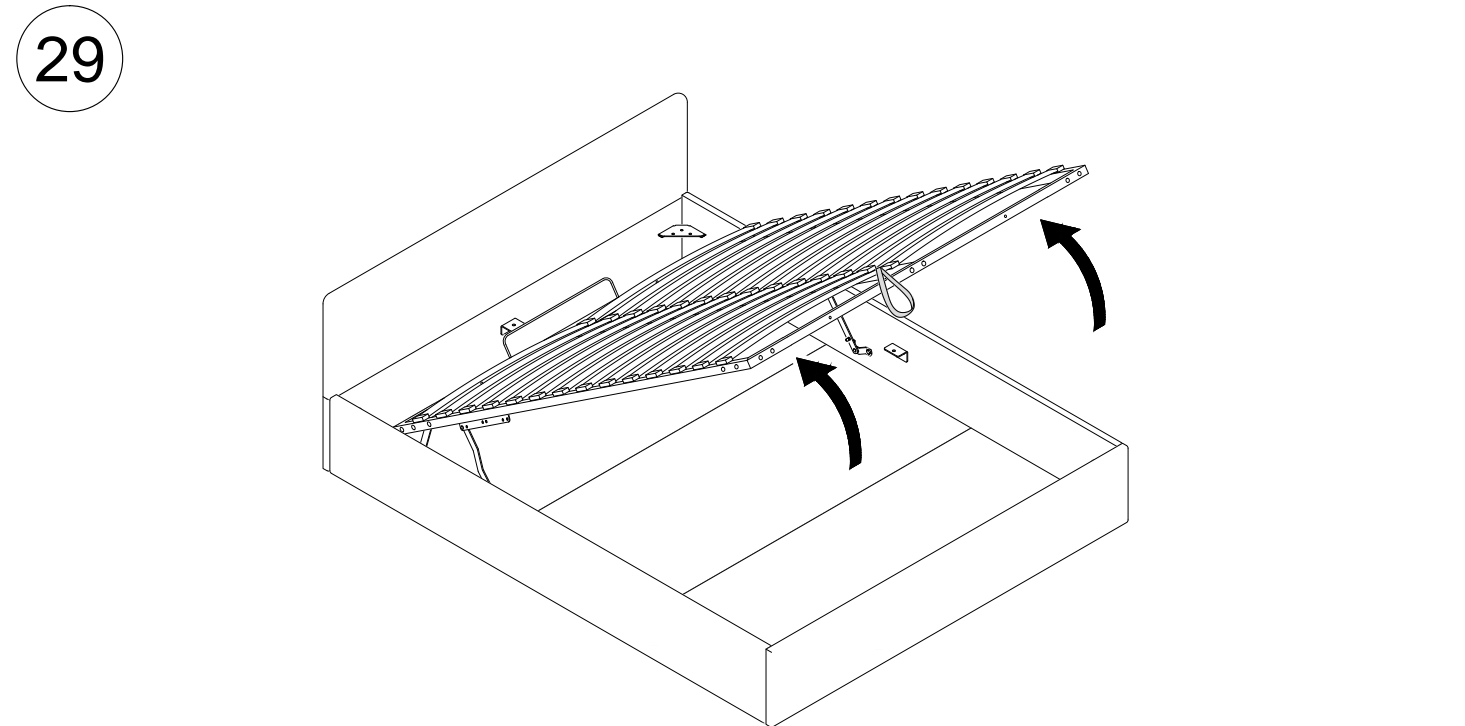

M 1:2

** Значения в скобках даны для кроватей 180x200

31

** Значения в скобках даны для кроватей 180x200

30

- М 1:1**
- Демпфер $\times 10(11)**$
 - Ш6 $\times 4$
 - Ш8 $\times 2$
 - Ш8пласт $\times 4$
 - Ш8пласт ув $\times 4$
 - Ш8ув $\times 2$
 - М6 $\times 16(18)**$
 - М6пш $\times 20$
 - М8с $\times 4$
 - М8пш $\times 6$
 - М6х20 $\times 26$
 - М6х30 $\times 4$
 - М8х20 $\times 8$
 - Заглушка 20х20 $\times 4$
 - Заглушка 30 х 30 $\times 6$
 - М6х20 $\times 6$
 - М6х30 $\times 12(14)**$
 - М6х35 $\times 6$
 - М6х40 $\times 20$
 - №5 $\times 1$
 - №4 $\times 1$
 - L4x25 $\times 2$
 - М8х35 $\times 2$
 - М8х40 $\times 4$
 - М8х50 $\times 2$
 - ЛД1 $\times 28$
 - ЛД2 $\times 14$

** Значения в скобках даны для кроватей 180х200

27

Ш8пласт ув x2
Ш8 ув
M8с

x2

x2

M8x40
x2

M8пш
x2

2