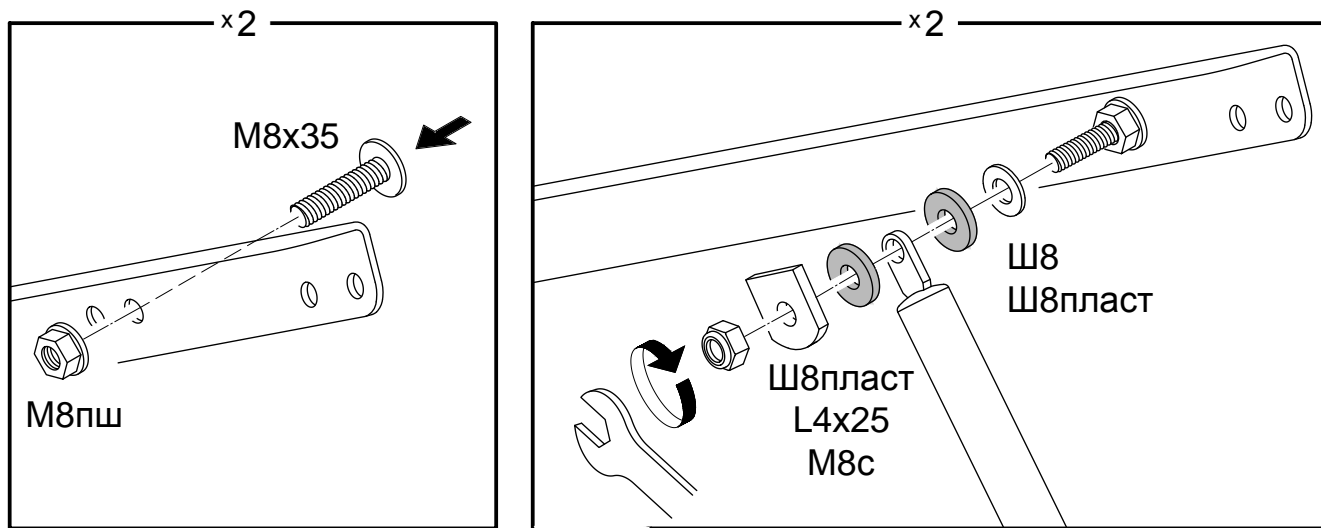

M 1:2

** Значения в скобках даны для кроватей 180x200

31

** Значения в скобках даны для кроватей 180x200

30

- М 1:1**
- Демпфер $\times 10(11)**$
 - Ш6 $\times 4$
 - Ш8 $\times 2$
 - Ш8пласт $\times 4$
 - Ш8пласт ув $\times 4$
 - Ш8ув $\times 2$
 - М6 $\times 16(18)**$
 - М6пш $\times 20$
 - М8с $\times 4$
 - М8пш $\times 6$
 - М6х20 $\times 26$
 - М6х30 $\times 4$
 - М8х20 $\times 8$
 - Заглушка 20х20 $\times 4$
 - Заглушка 30 х 30 $\times 6$
 - М6х20 $\times 6$
 - М6х30 $\times 12(14)**$
 - М6х35 $\times 6$
 - М6х40 $\times 20$
 - №5 $\times 1$
 - №4 $\times 1$
 - L4x25 $\times 2$
 - М8х35 $\times 2$
 - М8х40 $\times 4$
 - М8х50 $\times 2$
 - ЛД1 $\times 28$
 - ЛД2 $\times 14$

** Значения в скобках даны для кроватей 180х200

27

Ш8пласт ув x2
Ш8 ув
M8с

x2

x2

M8x40
x2

M8пш
x2

2