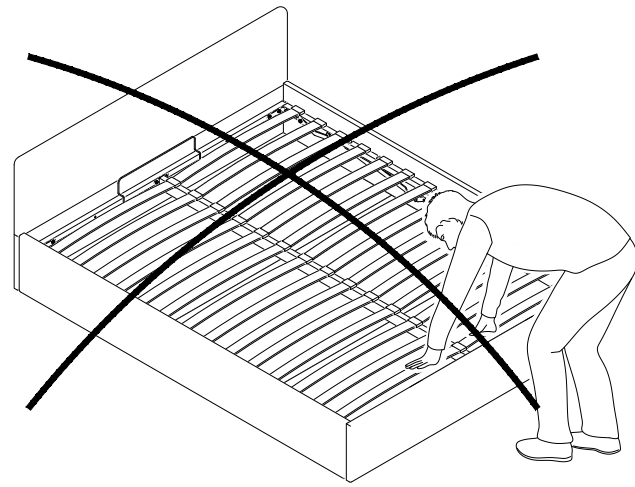

08.02.2021

Инструкция по сборке

Кровать с подъёмным механизмом
Дизайн 1220, 1221, 1222, 1223, 1224, 1226, 1227, 1228

32

ВНИМАНИЕ! Для оптимальной работы подъёмного механизма рекомендуется отрегулировать положение газлифтов!

M 1:2

** Значения в скобках даны для кроватей 180x200

31

** Значения в скобках даны для кроватей 180x200

30

- М 1:1**
- Демпфер $\times 10(11)**$
 - Ш6 $\times 4$
 - Ш8 $\times 2$
 - Ш8пласт $\times 4$
 - Ш8пласт ув $\times 4$
 - Ш8ув $\times 2$
 - М6 $\times 16(18)**$
 - М6пш $\times 20$
 - М8с $\times 4$
 - М8пш $\times 6$
 - М6х20 $\times 26$
 - М6х30 $\times 4$
 - М8х20 $\times 8$
 - Заглушка 20х20 $\times 4$
 - Заглушка 30 х 30 $\times 6$
 - М6х20 $\times 6$
 - М6х30 $\times 12(14)**$
 - М6х35 $\times 6$
 - М6х40 $\times 20$
 - №5 $\times 1$
 - №4 $\times 1$
 - L4x25 $\times 2$
 - М8х35 $\times 2$
 - М8х40 $\times 4$
 - М8х50 $\times 2$
 - ЛД1 $\times 28$
 - ЛД2 $\times 14$