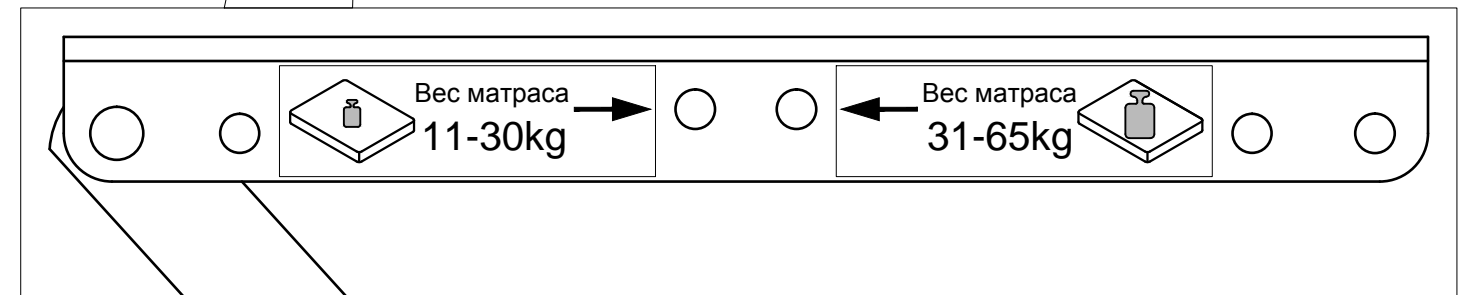

08.02.2021

Инструкция по сборке

Кровать с подъёмным механизмом
Дизайн 1220, 1221, 1222, 1223, 1224, 1226, 1227, 1228

32

ВНИМАНИЕ! Для оптимальной работы подъёмного механизма рекомендуется отрегулировать положение газлифтов!

M 1:2

** Значения в скобках даны для кроватей 180x200

31

** Значения в скобках даны для кроватей 180x200

30

- М 1:1**
- Демпфер $\times 10(11)**$
 - Ш6 $\times 4$
 - Ш8 $\times 2$
 - Ш8пласт $\times 4$
 - Ш8пласт ув $\times 4$
 - Ш8ув $\times 2$
 - М6 $\times 16(18)**$
 - М6пш $\times 20$
 - М8с $\times 4$
 - М8пш $\times 6$
 - М6х20 $\times 26$
 - М6х30 $\times 4$
 - М8х20 $\times 8$
 - Заглушка 20х20 $\times 4$
 - Заглушка 30 х 30 $\times 6$
 - М6х20 $\times 6$
 - М6х30 $\times 12(14)**$
 - М6х35 $\times 6$
 - М6х40 $\times 20$
 - №5 $\times 1$
 - №4 $\times 1$
 - L4x25 $\times 2$
 - М8х35 $\times 2$
 - М8х40 $\times 4$
 - М8х50 $\times 2$
 - ЛД1 $\times 28$
 - ЛД2 $\times 14$

** Значения в скобках даны для кроватей 180х200

27

Ш8пласт ув x2
Ш8 ув
M8с

x2

x2

M8x40
x2

M8пш
x2

2