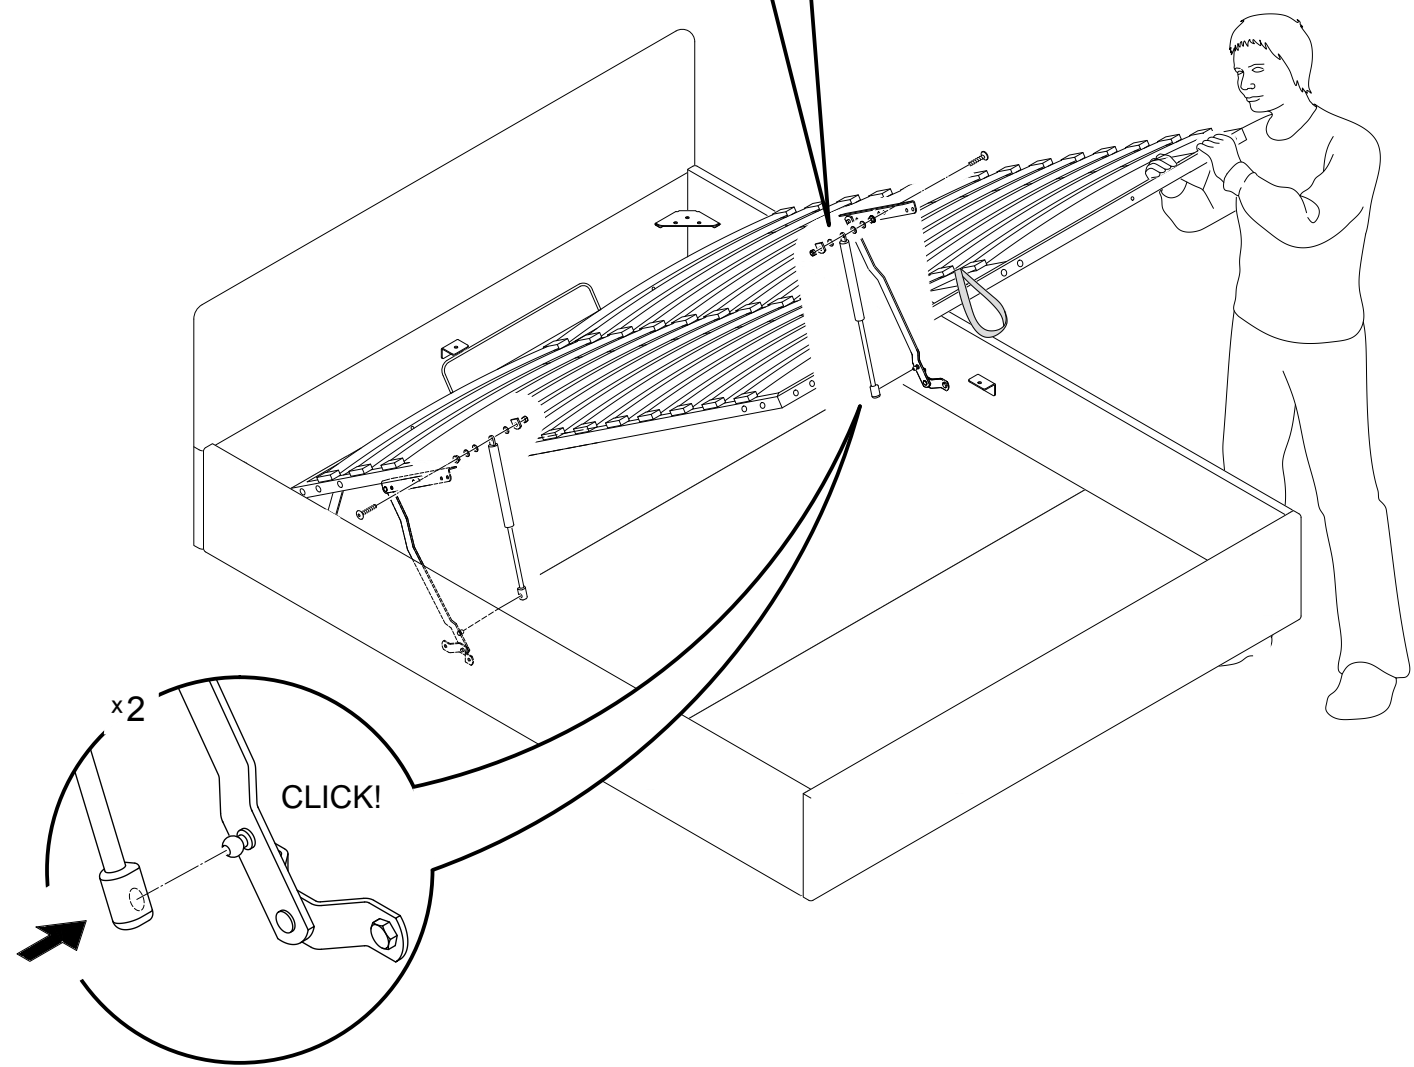

M 1:2

** Значения в скобках даны для кроватей 180x200

31

** Значения в скобках даны для кроватей 180x200

30

- М 1:1**
- Демпфер $\times 10(11)**$
 - Ш6 $\times 4$
 - Ш8 $\times 2$
 - Ш8пласт $\times 4$
 - Ш8пласт ув $\times 4$
 - Ш8ув $\times 2$
 - М6 $\times 16(18)**$
 - М6пш $\times 20$
 - М8с $\times 4$
 - М8пш $\times 6$
 - М6х20 $\times 26$
 - М6х30 $\times 4$
 - М8х20 $\times 8$
 - Заглушка 20х20 $\times 4$
 - Заглушка 30 х 30 $\times 6$
 - М6х20 $\times 6$
 - М6х30 $\times 12(14)**$
 - М6х35 $\times 6$
 - М6х40 $\times 20$
 - №5 $\times 1$
 - №4 $\times 1$
 - L4x25 $\times 2$
 - М8х35 $\times 2$
 - М8х40 $\times 4$
 - М8х50 $\times 2$
 - ЛД1 $\times 28$
 - ЛД2 $\times 14$