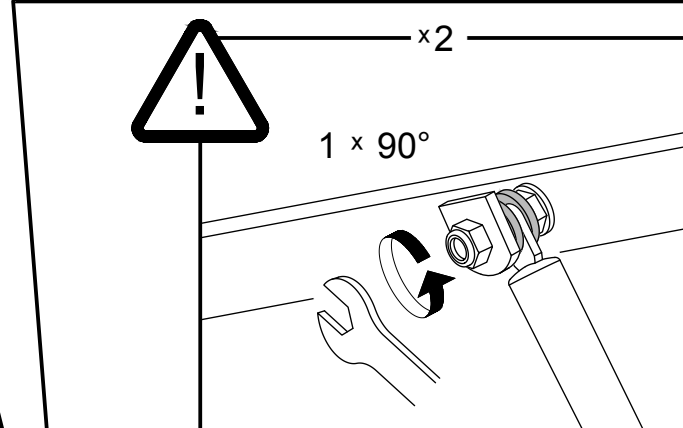

M 1:2

** Значения в скобках даны для кроватей 180x200

31

** Значения в скобках даны для кроватей 180x200

30

- М 1:1**
- Демпфер $\times 10(11)**$
 - Ш6 $\times 4$
 - Ш8 $\times 2$
 - Ш8пласт $\times 4$
 - Ш8пласт ув $\times 4$
 - Ш8ув $\times 2$
 - М6 $\times 16(18)**$
 - М6пш $\times 20$
 - М8с $\times 4$
 - М8пш $\times 6$
 - М6х20 $\times 26$
 - М6х30 $\times 4$
 - М8х20 $\times 8$
 - Заглушка 20х20 $\times 4$
 - Заглушка 30 х 30 $\times 6$
 - М6х20 $\times 6$
 - М6х30 $\times 12(14)**$
 - М6х35 $\times 6$
 - М6х40 $\times 20$
 - №5 $\times 1$
 - №4 $\times 1$
 - L4x25 $\times 2$
 - М8х35 $\times 2$
 - М8х40 $\times 4$
 - М8х50 $\times 2$
 - ЛД1 $\times 28$
 - ЛД2 $\times 14$