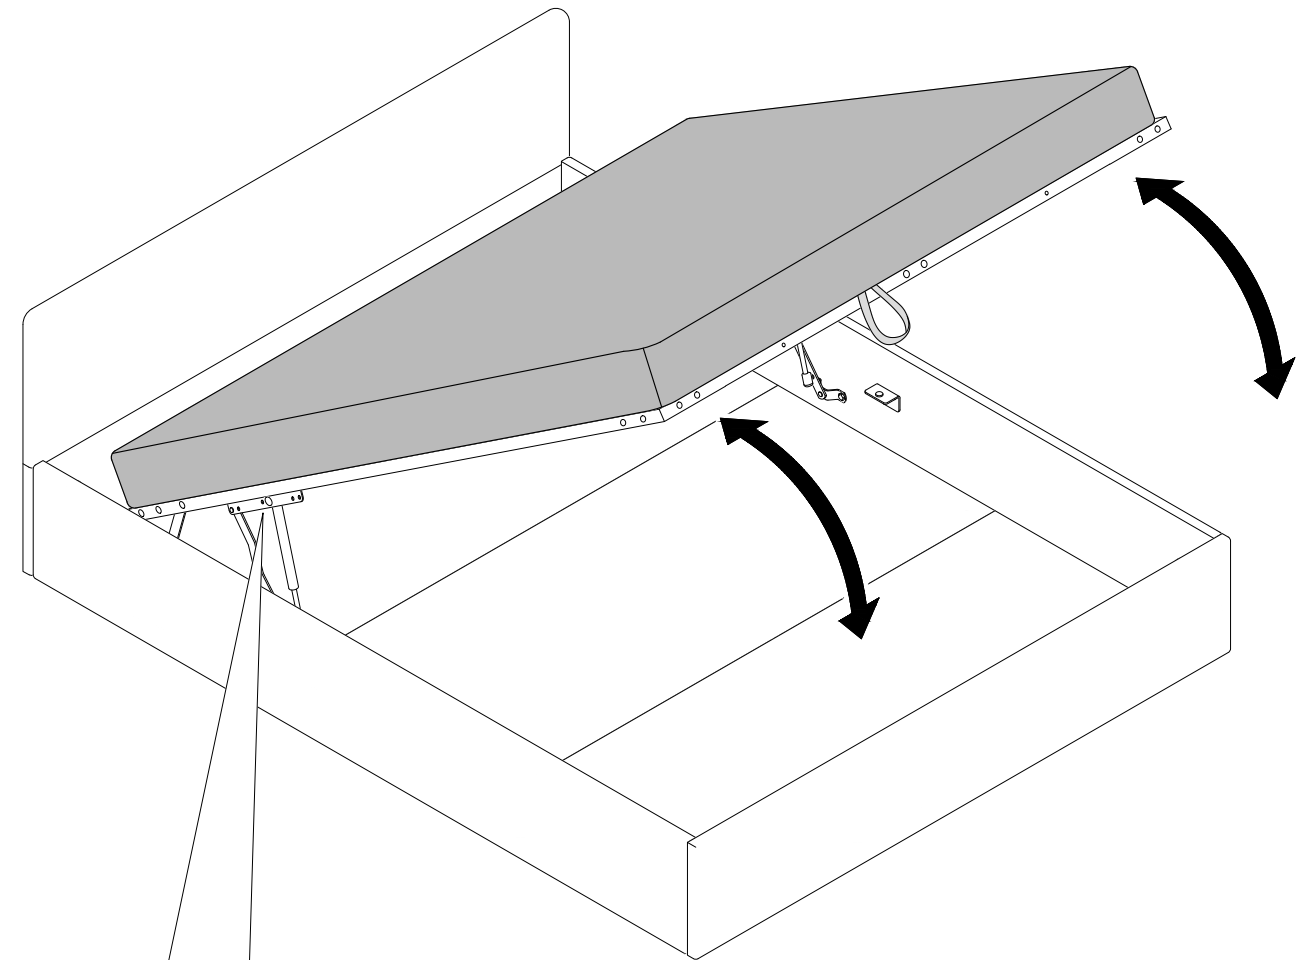

08.02.2021

Инструкция по сборке

Кровать с подъёмным механизмом
Дизайн 1220, 1221, 1222, 1223, 1224, 1226, 1227, 1228

32

ВНИМАНИЕ! Для оптимальной работы подъёмного механизма рекомендуется отрегулировать положение газлифтов!

M 1:2

** Значения в скобках даны для кроватей 180x200

31

** Значения в скобках даны для кроватей 180x200

30

- М 1:1**
- Демпфер $\times 10(11)**$
 - Ш6 $\times 4$
 - Ш8 $\times 2$
 - Ш8пласт $\times 4$
 - Ш8пласт ув $\times 4$
 - Ш8ув $\times 2$
 - М6 $\times 16(18)**$
 - М6пш $\times 20$
 - М8с $\times 4$
 - М8пш $\times 6$
 - М6х20 $\times 26$
 - М6х30 $\times 4$
 - М8х20 $\times 8$
 - Заглушка 20х20 $\times 4$
 - Заглушка 30 х 30 $\times 6$
 - М6х20 $\times 6$
 - М6х30 $\times 12(14)**$
 - М6х35 $\times 6$
 - М6х40 $\times 20$
 - №5 $\times 1$
 - №4 $\times 1$
 - L4x25 $\times 2$
 - М8х35 $\times 2$
 - М8х40 $\times 4$
 - М8х50 $\times 2$
 - ЛД1 $\times 28$
 - ЛД2 $\times 14$