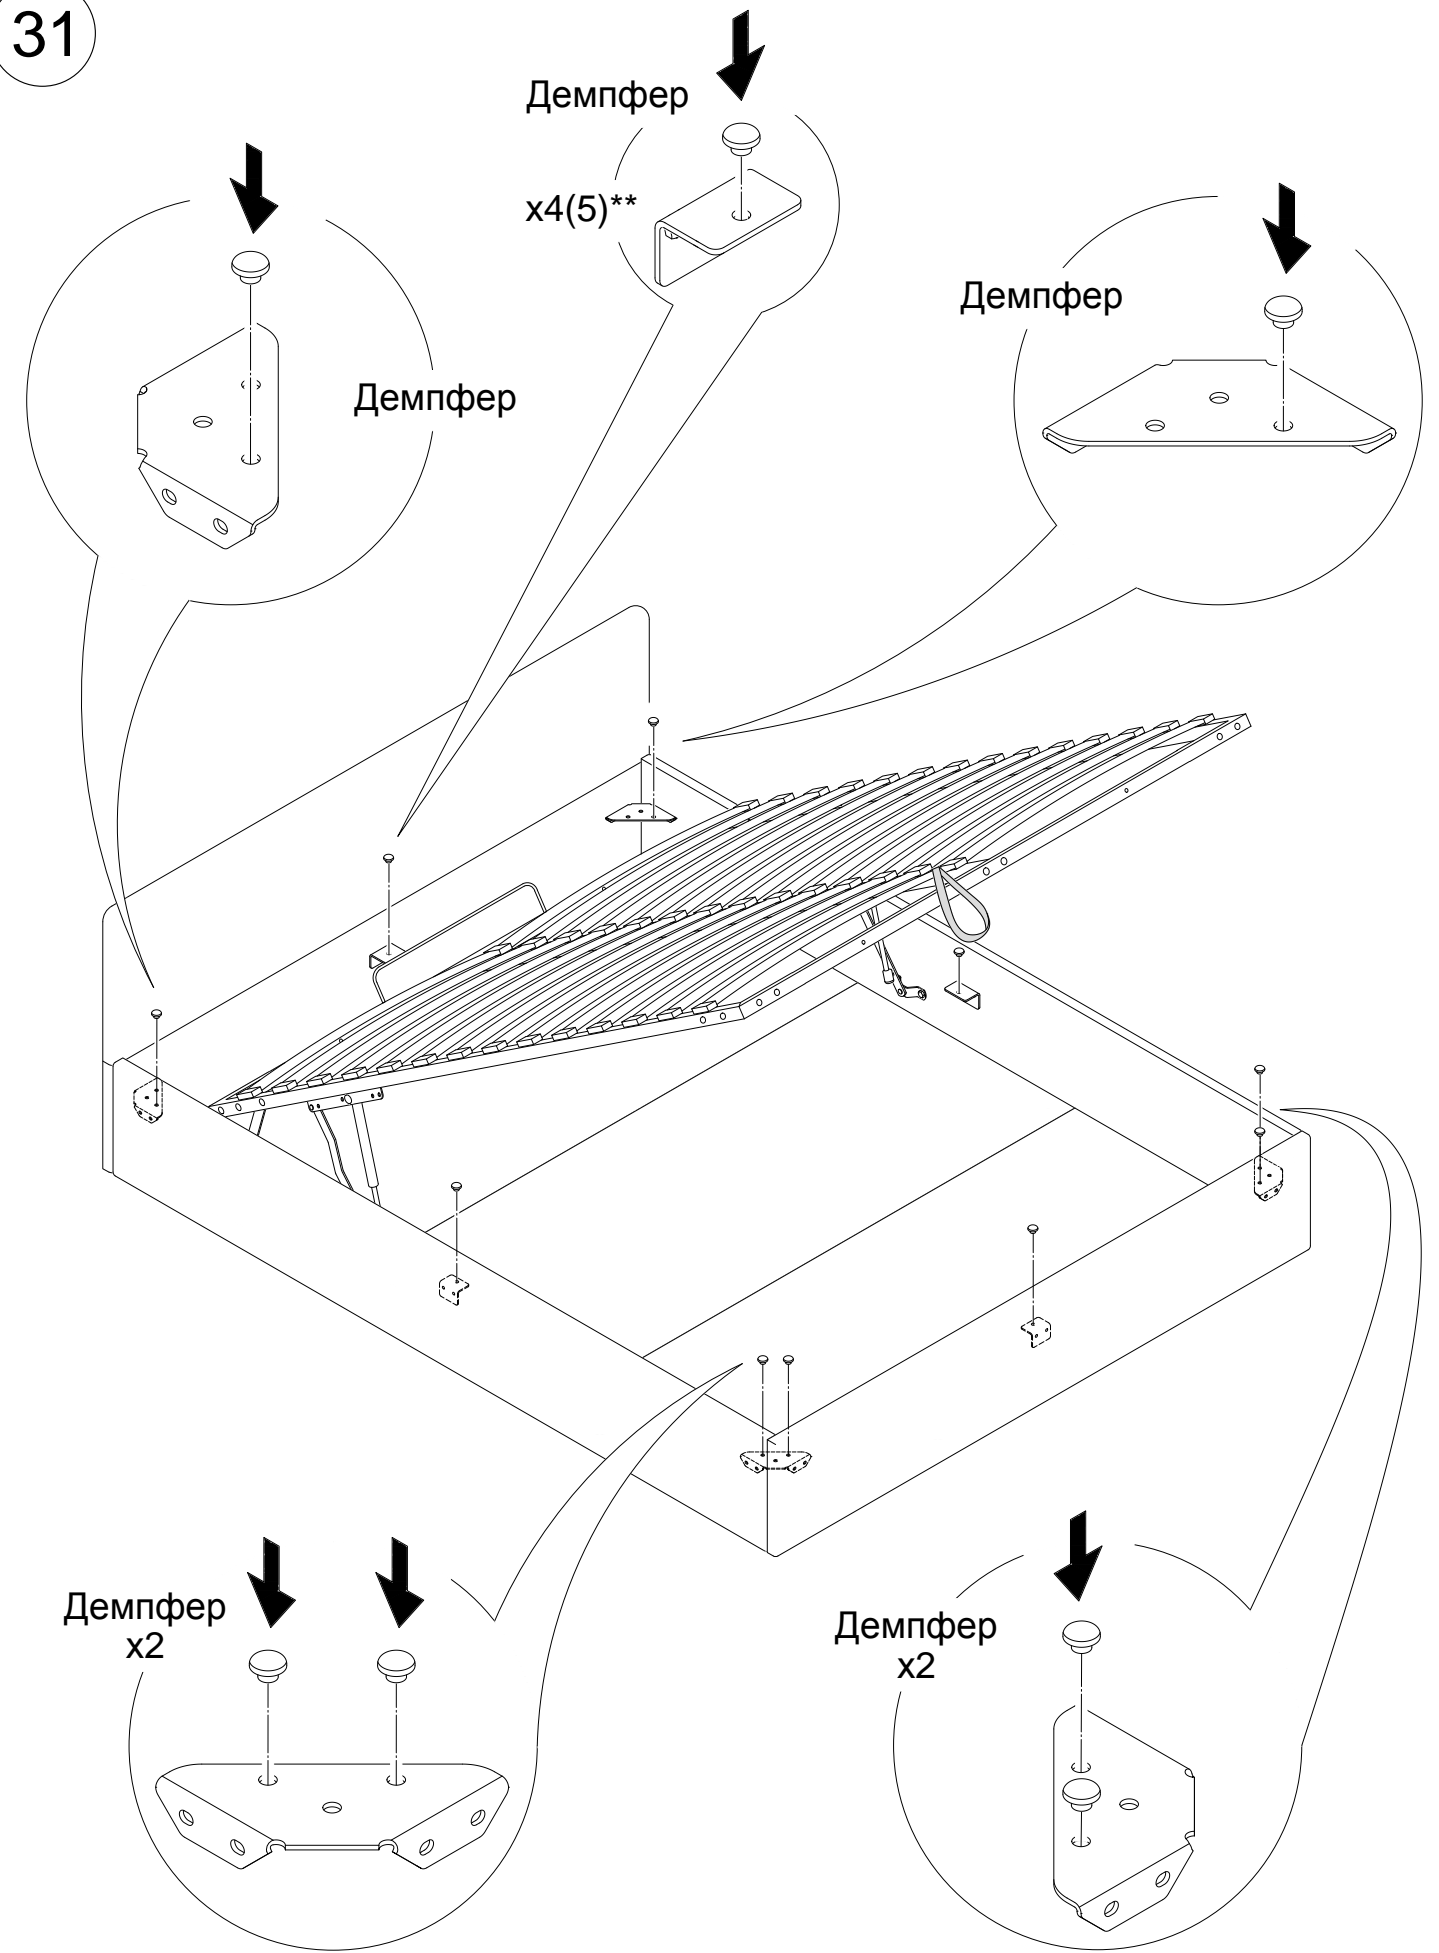

08.02.2021

Инструкция по сборке

Кровать с подъёмным механизмом
Дизайн 1220, 1221, 1222, 1223, 1224, 1226, 1227, 1228

32

ВНИМАНИЕ! Для оптимальной работы подъёмного механизма рекомендуется отрегулировать положение газлифтов!

M 1:2

** Значения в скобках даны для кроватей 180x200

31

** Значения в скобках даны для кроватей 180x200

30

- М 1:1**
- Демпфер $\times 10(11)**$
 - Ш6 $\times 4$
 - Ш8 $\times 2$
 - Ш8пласт $\times 4$
 - Ш8пласт ув $\times 4$
 - Ш8ув $\times 2$
 - М6 $\times 16(18)**$
 - М6пш $\times 20$
 - М8с $\times 4$
 - М8пш $\times 6$
 - М6х20 $\times 26$
 - М6х30 $\times 4$
 - М8х20 $\times 8$
 - Заглушка 20х20 $\times 4$
 - Заглушка 30 х 30 $\times 6$
 - М6х20 $\times 6$
 - М6х30 $\times 12(14)**$
 - М6х35 $\times 6$
 - М6х40 $\times 20$
 - №5 $\times 1$
 - №4 $\times 1$
 - L4x25 $\times 2$
 - М8х35 $\times 2$
 - М8х40 $\times 4$
 - М8х50 $\times 2$
 - ЛД1 $\times 28$
 - ЛД2 $\times 14$

** Значения в скобках даны для кроватей 180х200

27

Ш8пласт ув x2
Ш8 ув
M8с

x2

x2

M8x40
x2

M8пш
x2

2