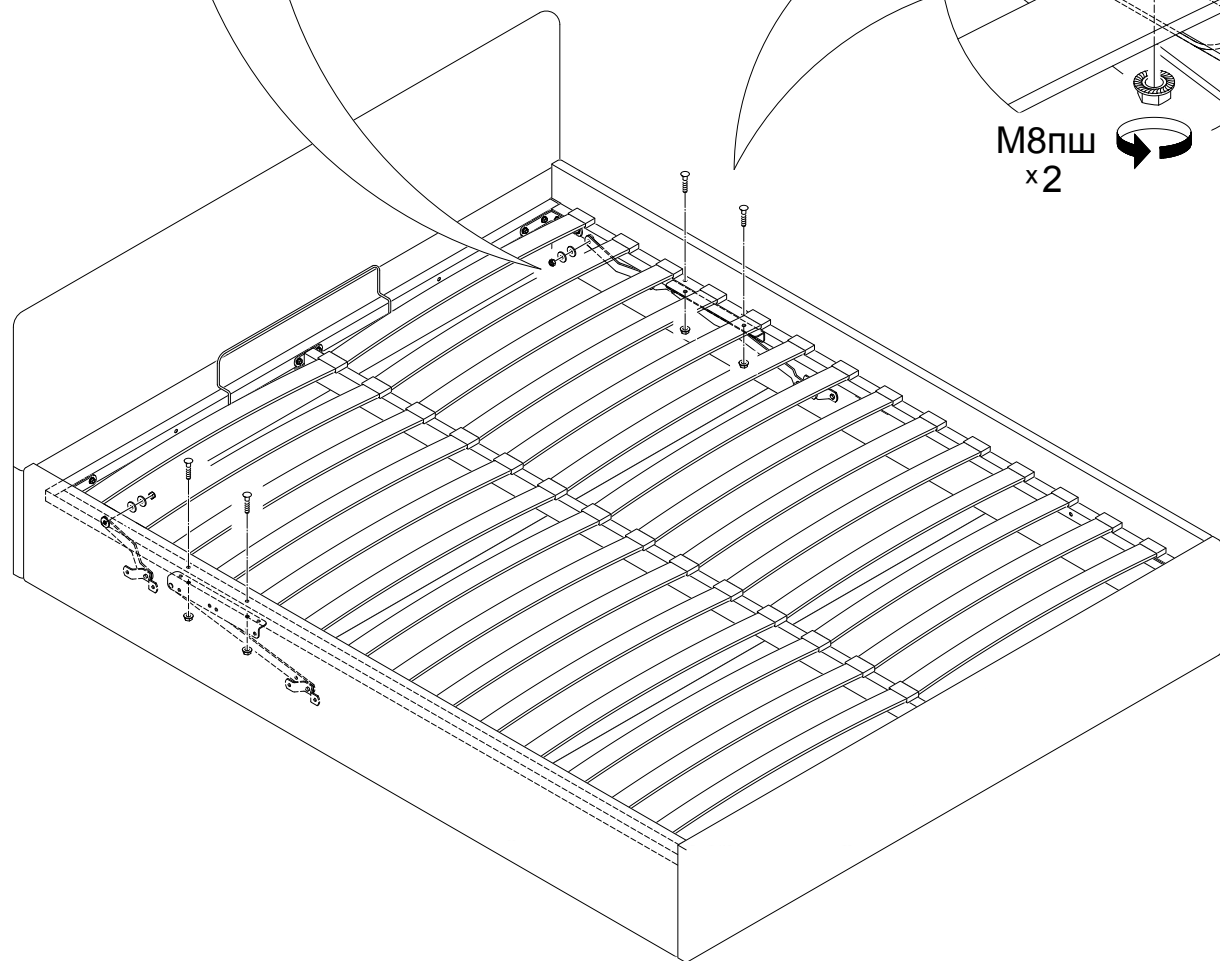

M 1:2

** Значения в скобках даны для кроватей 180x200

31

** Значения в скобках даны для кроватей 180x200

30

- М 1:1**
- Демпфер $\times 10(11)**$
 - Ш6 $\times 4$
 - Ш8 $\times 2$
 - Ш8пласт $\times 4$
 - Ш8пласт ув $\times 4$
 - Ш8ув $\times 2$
 - М6 $\times 16(18)**$
 - М6пш $\times 20$
 - М8с $\times 4$
 - М8пш $\times 6$
 - М6х20 $\times 26$
 - М6х30 $\times 4$
 - М8х20 $\times 8$
 - Заглушка 20х20 $\times 4$
 - Заглушка 30 х 30 $\times 6$
 - М6х20 $\times 6$
 - М6х30 $\times 12(14)**$
 - М6х35 $\times 6$
 - М6х40 $\times 20$
 - №5 $\times 1$
 - №4 $\times 1$
 - L4x25 $\times 2$
 - М8х35 $\times 2$
 - М8х40 $\times 4$
 - М8х50 $\times 2$
 - ЛД1 $\times 28$
 - ЛД2 $\times 14$

** Значения в скобках даны для кроватей 180х200

27

Ш8пласт ув x2
Ш8 ув
M8с

x2

x2

M8x40
x2

M8пш
x2

2