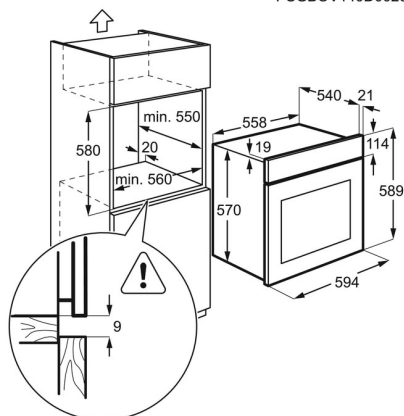

Спецификация продукта

Рекомендованная цена. Перейдите на сайт магазина, чтобы узнать о возможных специальных предложениях.

44490.00

Защита от детей	Нет
Тип пара	Без функции пара
Режимы приготовления	Кольцевой + Конвектор
Размеры (ВхШхГ), мм	590x594x560
EAN	7332543714537
Размеры для встраивания (ВхШхГ), мм	593x560x550
Освещение духовки	1 лампа, На задней стенке
Термошуп	Нет
Утапливаемые переключатели	Да
Страна производства	Польша
Длина шнура, м	1.1
Подключение к Wi-Fi	Нет
Количество стекол в двери	3
Предохранители, А	13
Максимальная электрическая мощность, Вт	2500
Тип вилки	Евровилка
Напряжение, В	220-240
Класс энергоэффективности	A
Полезный объем духовки	57

PSGBOV140D002004