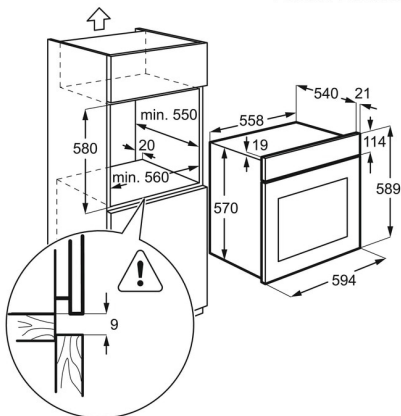

Спецификация продукта

Рекомендованная цена. Перейдите на сайт магазина, чтобы узнать о возможных специальных предложениях.

38490.00

Защита от детей	Нет
Тип пара	Без функции пара
Режимы приготовления	Кольцевой + Конвектор
Размеры (ВхШхГ), мм	590x594x560
EAN	7332543371181
Размеры для встраивания (ВхШхГ), мм	593x560x550
Очистка	Эмаль лёгкой очистки
Освещение духовки	1 лампа, На задней стенке
Термощуп	Нет
Утапливаемые переключатели	Да
Страна производства	Польша
Длина шнура, м	1.1
Подключение к Wi-Fi	Нет
Количество стекол в двери	2
Предохранители, А	13
Общая потребляемая мощность, Вт	2500
Вилка	Нет
Номинальное напряжение, В	220-240
Класс энергоэффективности	A

PSGBOV140D002004