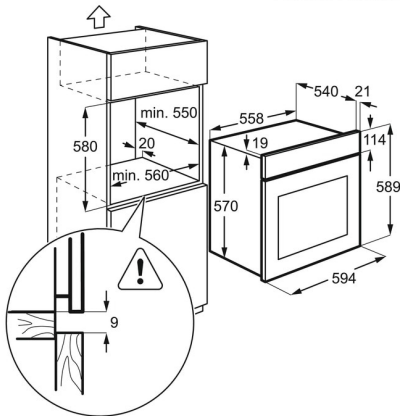

Спецификация продукта

Рекомендованная цена. Перейдите на сайт магазина, чтобы узнать о возможных специальных предложениях.

42990.00

Защита от детей	Нет
Тип пара	Без функции пара
Режимы приготовления	Кольцевой + Конвектор
Размеры (ВхШхГ), мм	590x594x560
EAN	7332543714544
Размеры для встраивания (ВхШхГ), мм	593x560x550
Очистка	Эмаль лёгкой очистки
Освещение духовки	1 лампа, На задней стенке
Термощуп	Нет
Утапливаемые переключатели	Да
Страна производства	Польша
Длина шнура, м	1.1
Подключение к Wi-Fi	Нет
Количество стекол в двери	2
Предохранители, А	13
Общая потребляемая мощность, Вт	2500
Вилка	Евровилка
Номинальное напряжение, В	220-240
Класс энергоэффективности	A

PSGBOV140D002004