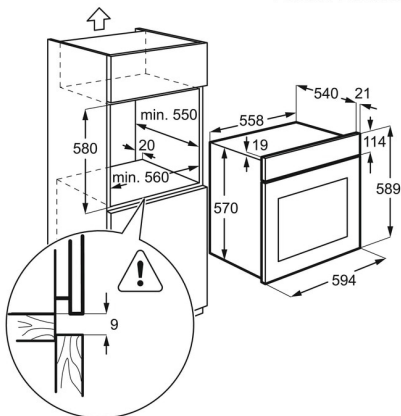

Спецификация продукта

Рекомендованная цена. Перейдите на сайт магазина, чтобы узнать о возможных специальных предложениях.

38490.00

Защита от детей	Нет
Тип пара	Без функции пара
Режимы приготовления	Кольцевой + Конвектор
Размеры (ВхШхГ), мм	590x594x560
EAN	7332543404575
Размеры для встраивания (ВхШхГ), мм	593x560x550
Очистка	Эмаль лёгкой очистки
Освещение духовки	1 лампа, На задней стенке
Термощуп	Нет
Утапливаемые переключатели	Да
Страна производства	Польша
Длина шнура, м	1.1
Подключение к Wi-Fi	Нет
Количество стекол в двери	2
Предохранители, А	13
Общая потребляемая мощность, Вт	2500
Вилка	Нет
Номинальное напряжение, В	220-240
Класс энергоэффективности	A

PSGBOV140D002004