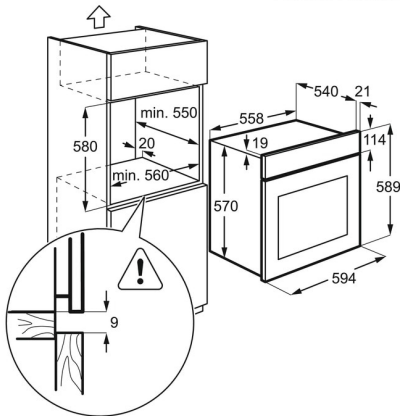

Спецификация продукта

Рекомендованная цена. Перейдите на сайт магазина, чтобы узнать о возможных специальных предложениях.

37990.00

Защита от детей	Нет
Тип пара	Без функции пара
Режимы приготовления	Кольцевой + Конвектор
Размеры (ВхШхГ), мм	590x594x560
EAN	7332543371167
Размеры для встраивания (ВхШхГ), мм	593x560x550
Очистка	Эмаль лёгкой очистки
Освещение духовки	1 лампа, На задней стенке
Термощуп	Нет
Утапливаемые переключатели	Да
Страна производства	Польша
Длина шнура, м	1.1
Подключение к Wi-Fi	Нет
Количество стекол в двери	2
Предохранители, А	13
Общая потребляемая мощность, Вт	2500
Вилка	Нет
Номинальное напряжение, В	220-240
Класс энергоэффективности	A

PSGBOV140D002004