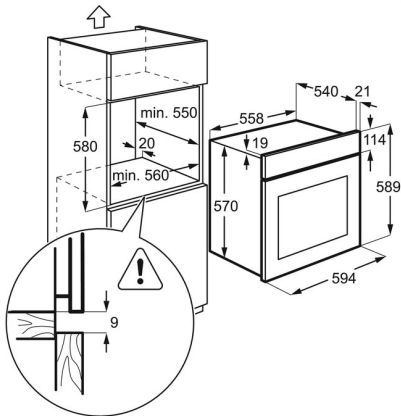

Спецификация продукта

Рекомендованная цена. Перейдите на сайт магазина, чтобы узнать о возможных специальных предложениях.

37990.00

Защита от детей	Нет
Тип пара	Без функции пара
Режимы приготовления	Кольцевой + Конвектор
Размеры (ВхШхГ), мм	590x594x560
EAN	7332543371167
Размеры для встраивания (ВхШхГ), мм	593x560x550
Очистка	Эмаль лёгкой очистки
Освещение духовки	1 лампа, На задней стенке
Термощуп	Нет
Утапливаемые переключатели	Да
Страна производства	Польша
Длина шнура, м	1.1
Подключение к Wi-Fi	Нет
Количество стекол в двери	2
Предохранители, А	13
Общая потребляемая мощность, Вт	2500
Вилка	Нет
Номинальное напряжение, В	220-240
Класс энергоэффективности	A

PSGBOV140D002004